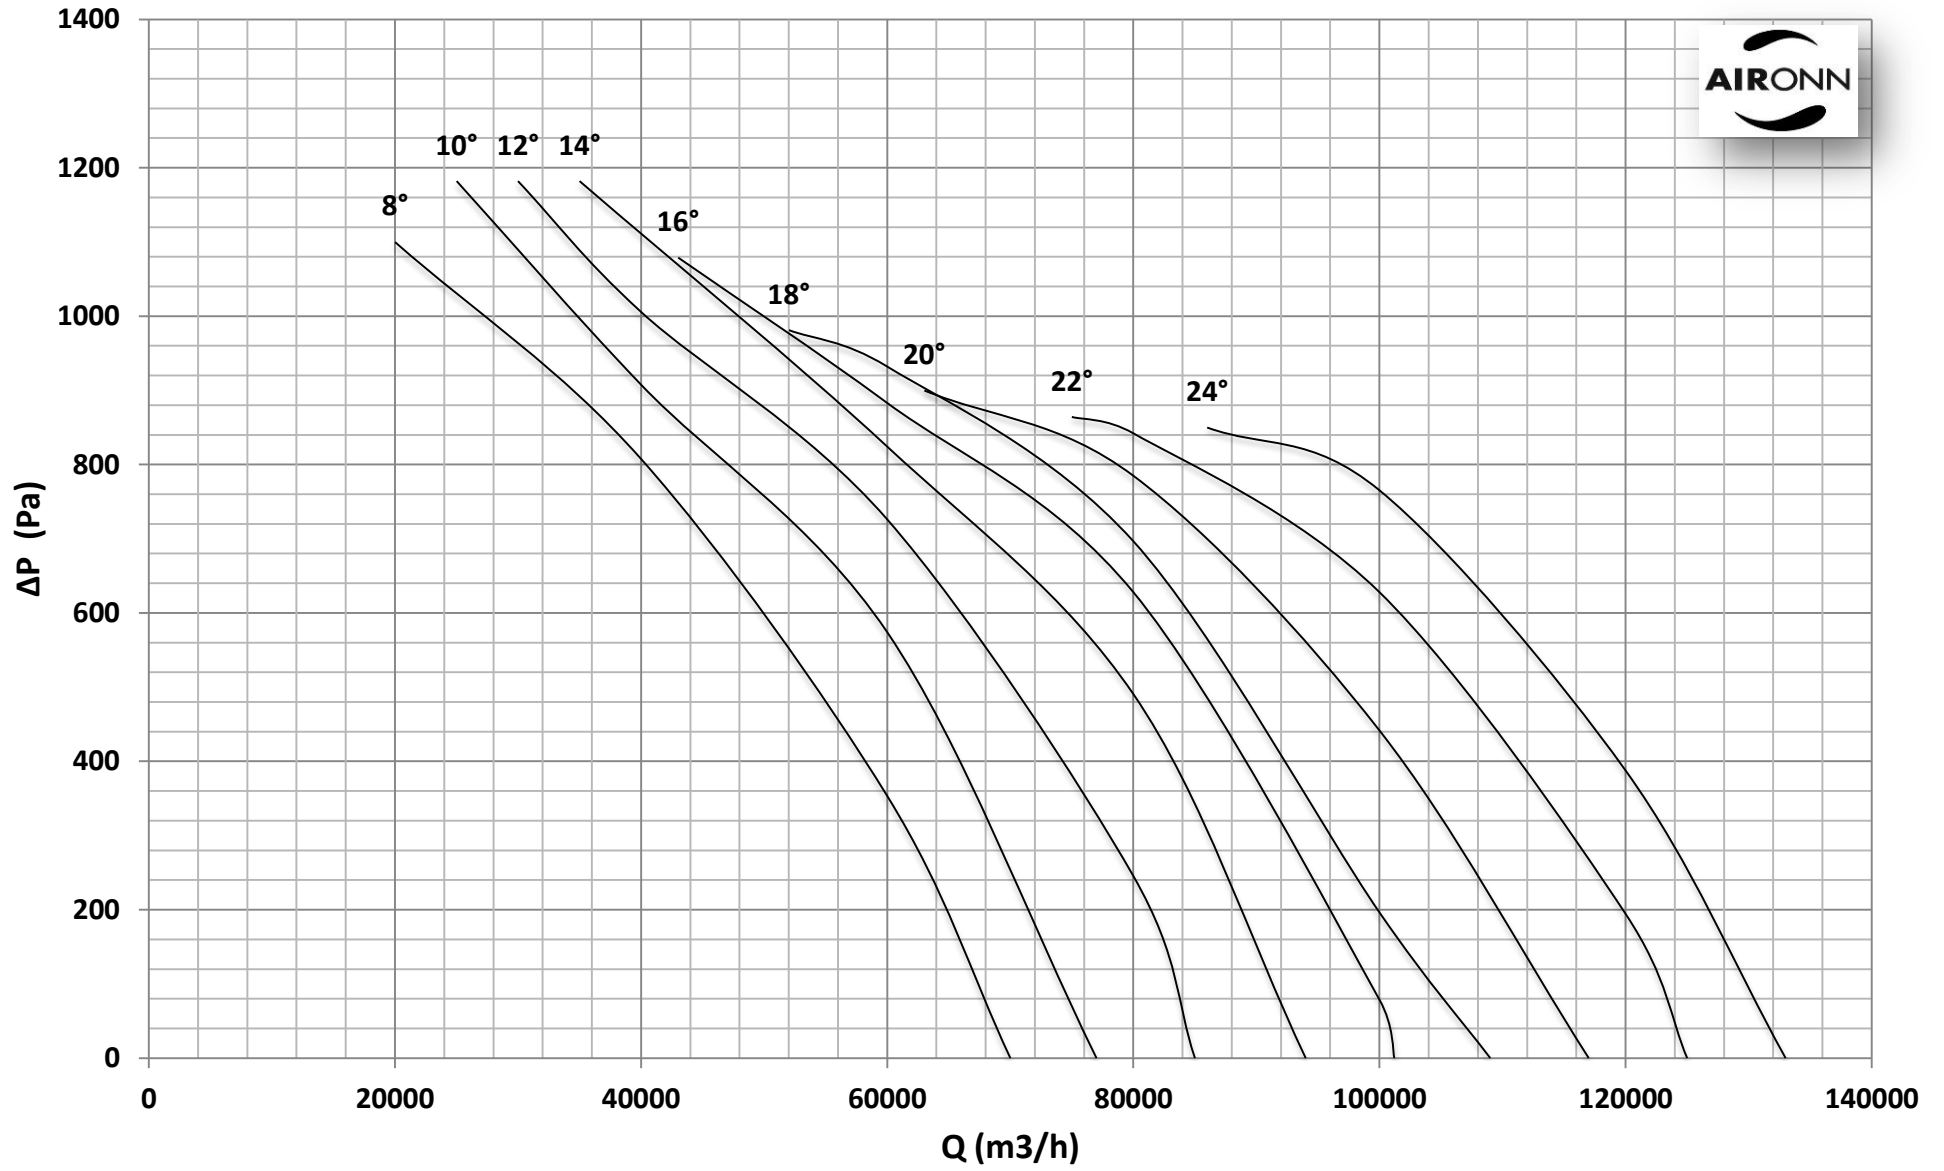

Çap = 1250 mm

Motor Kutup Sayısı = 4

Kanat Sayısı = 9

Çap = 1250 mm

Motor Kutup Sayısı = 4

Kanat Sayısı = 9