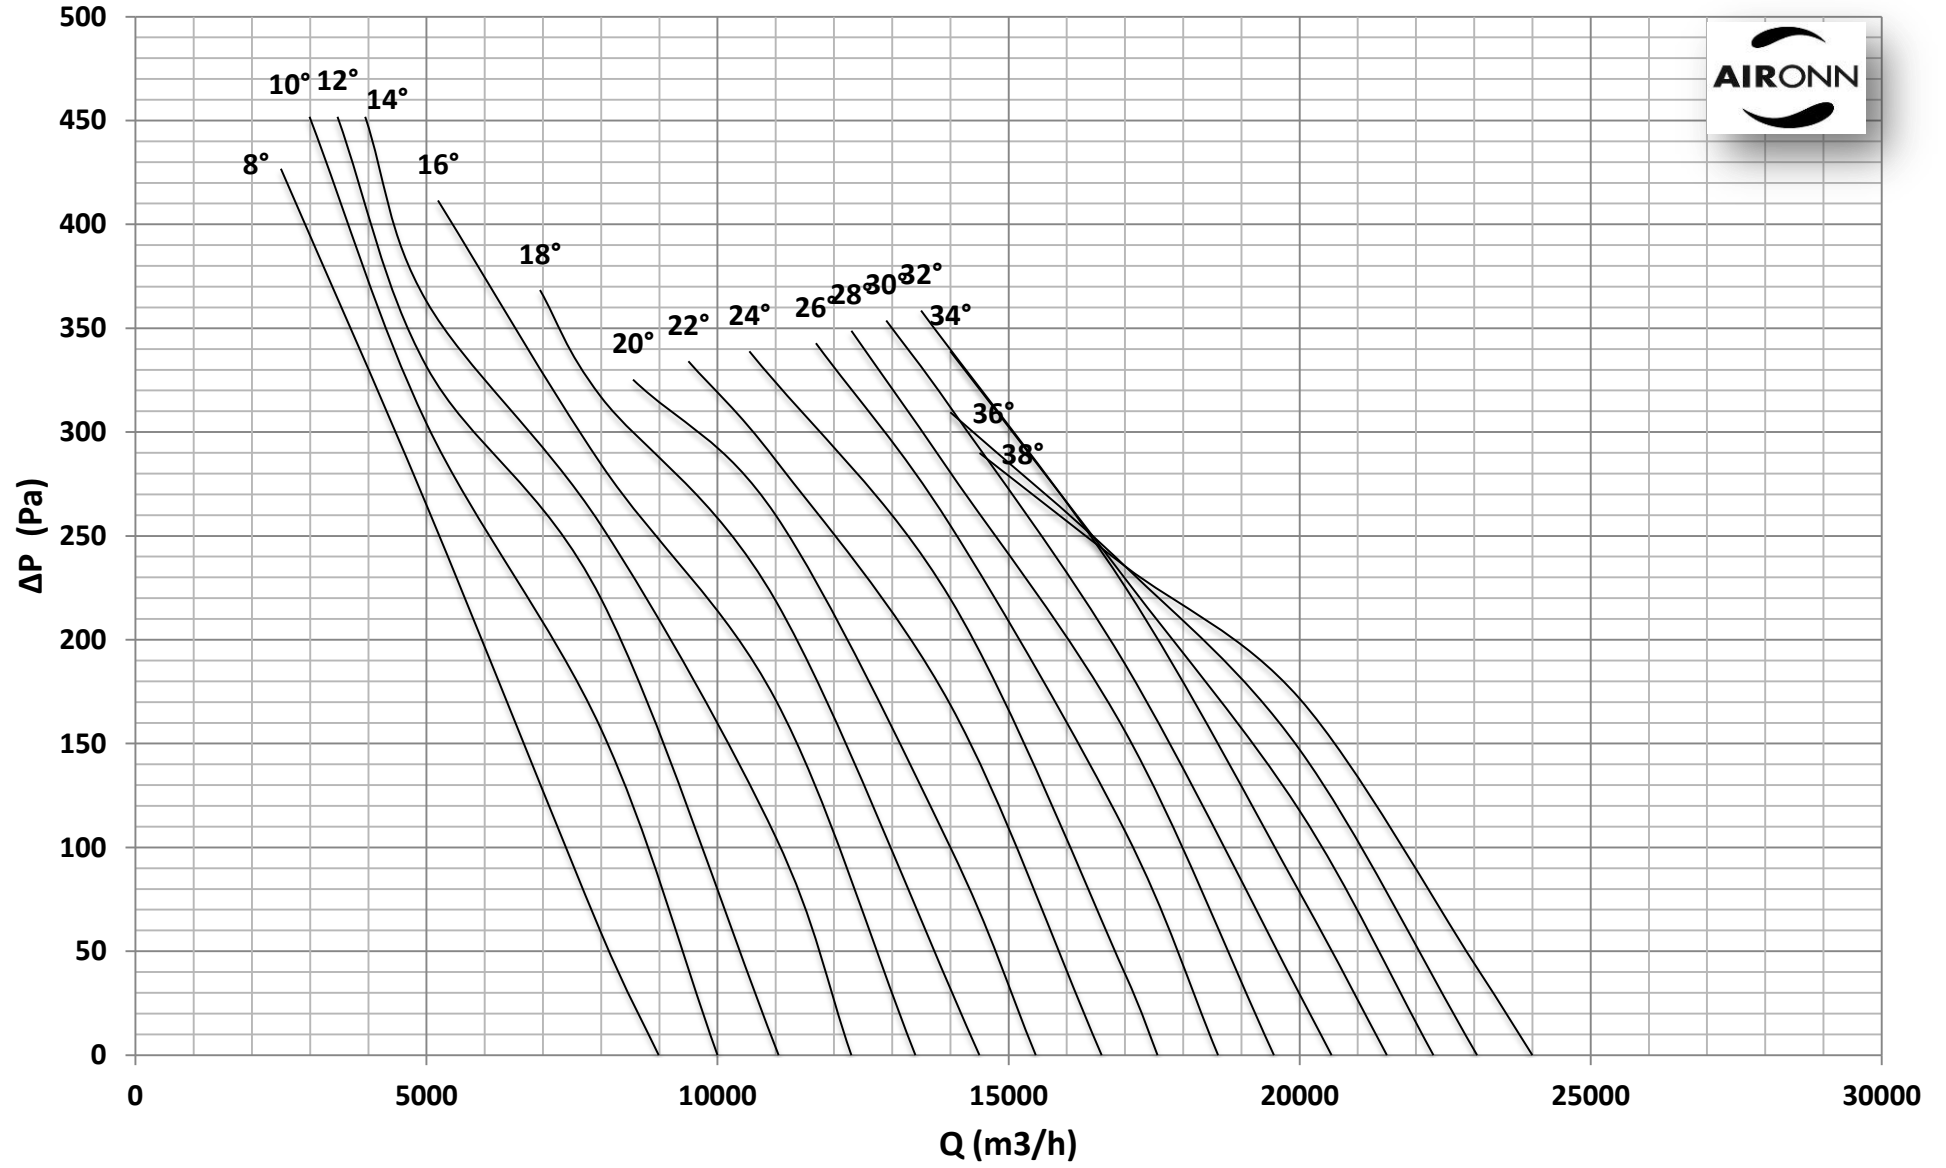

Çap = 630 mm

Motor Kutup Sayısı = 4

Kanat Sayısı = 6

Çap = 630 mm

Motor Kutup Sayısı = 4

Kanat Sayısı = 6