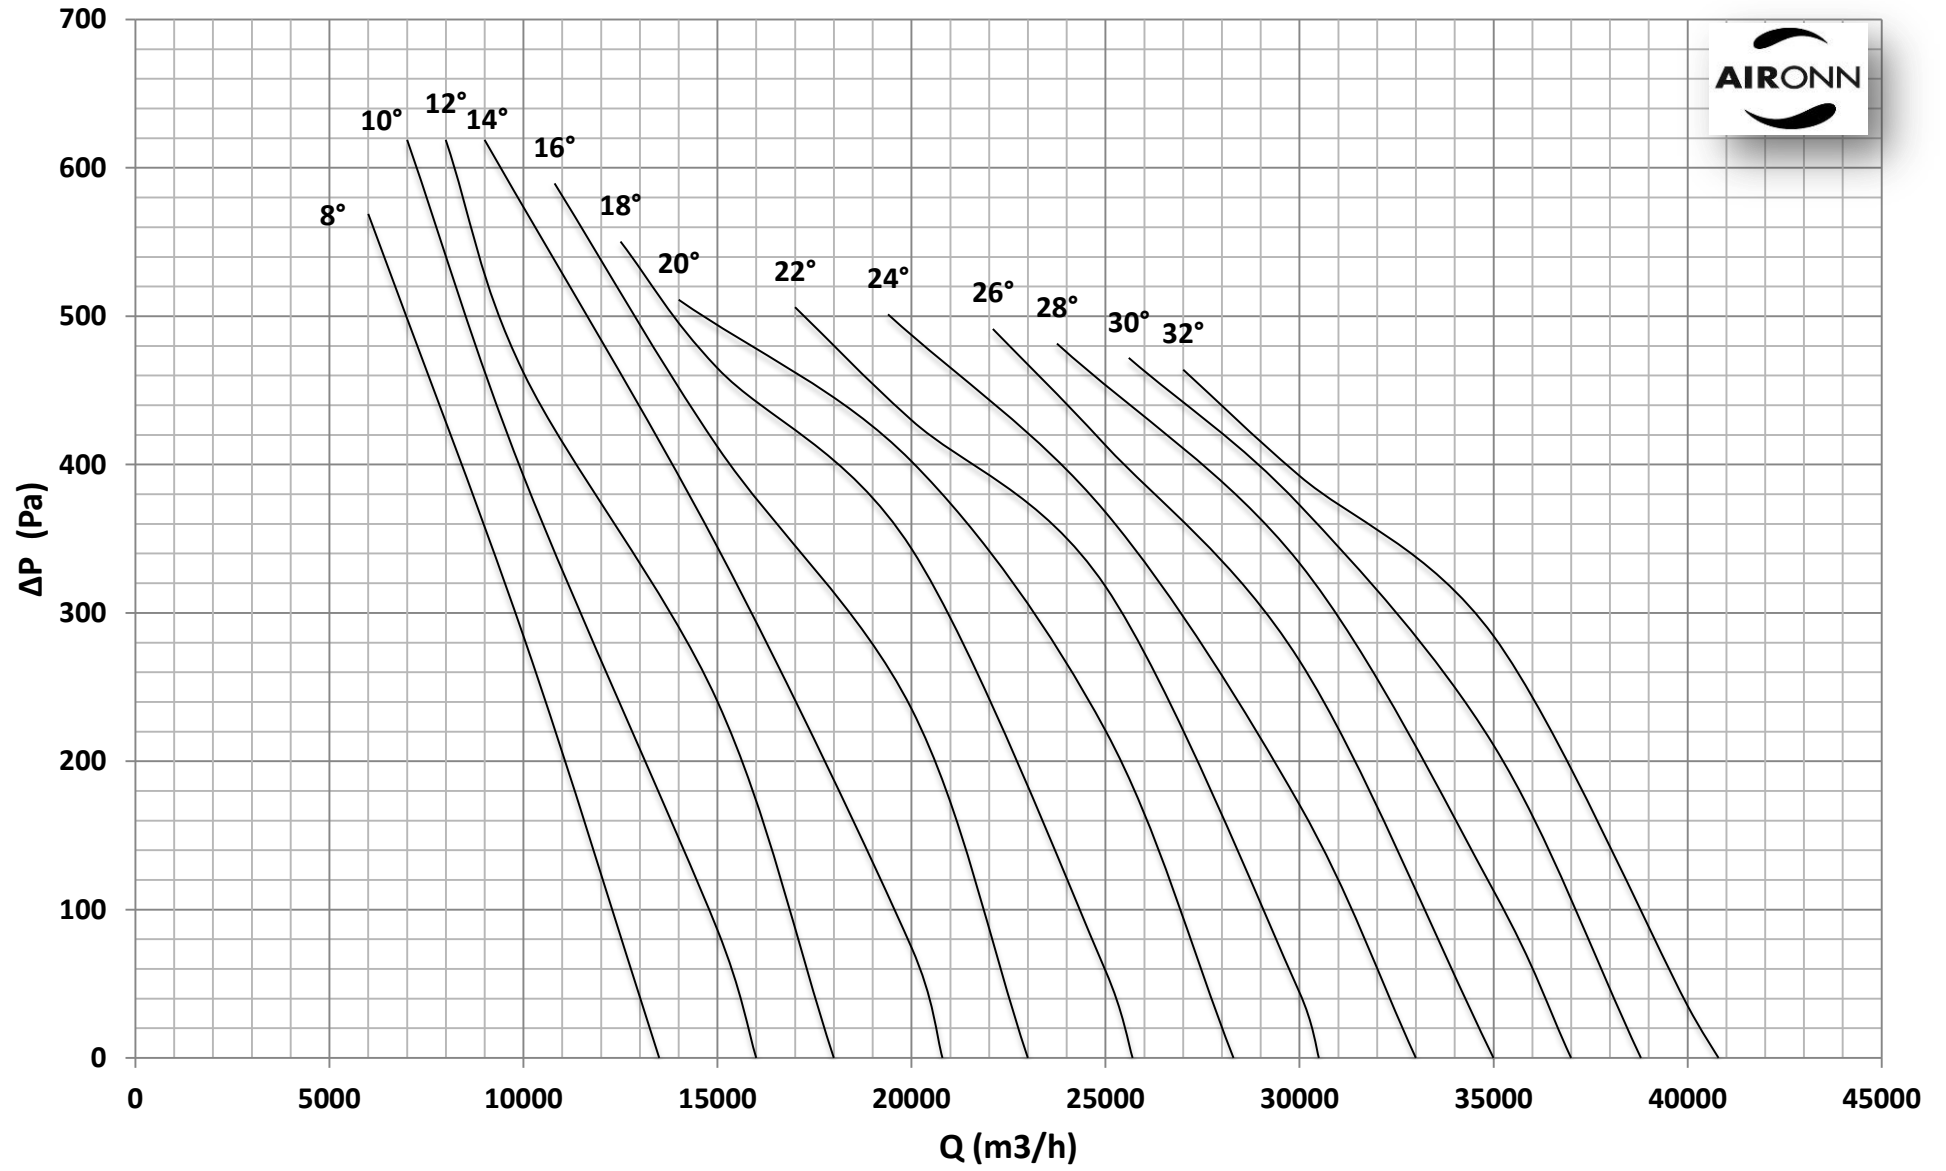

Çap = 800 mm

Motor Kutup Sayısı = 4

Kanat Sayısı = 9

Çap = 800 mm

Motor Kutup Sayısı = 4

Kanat Sayısı = 9