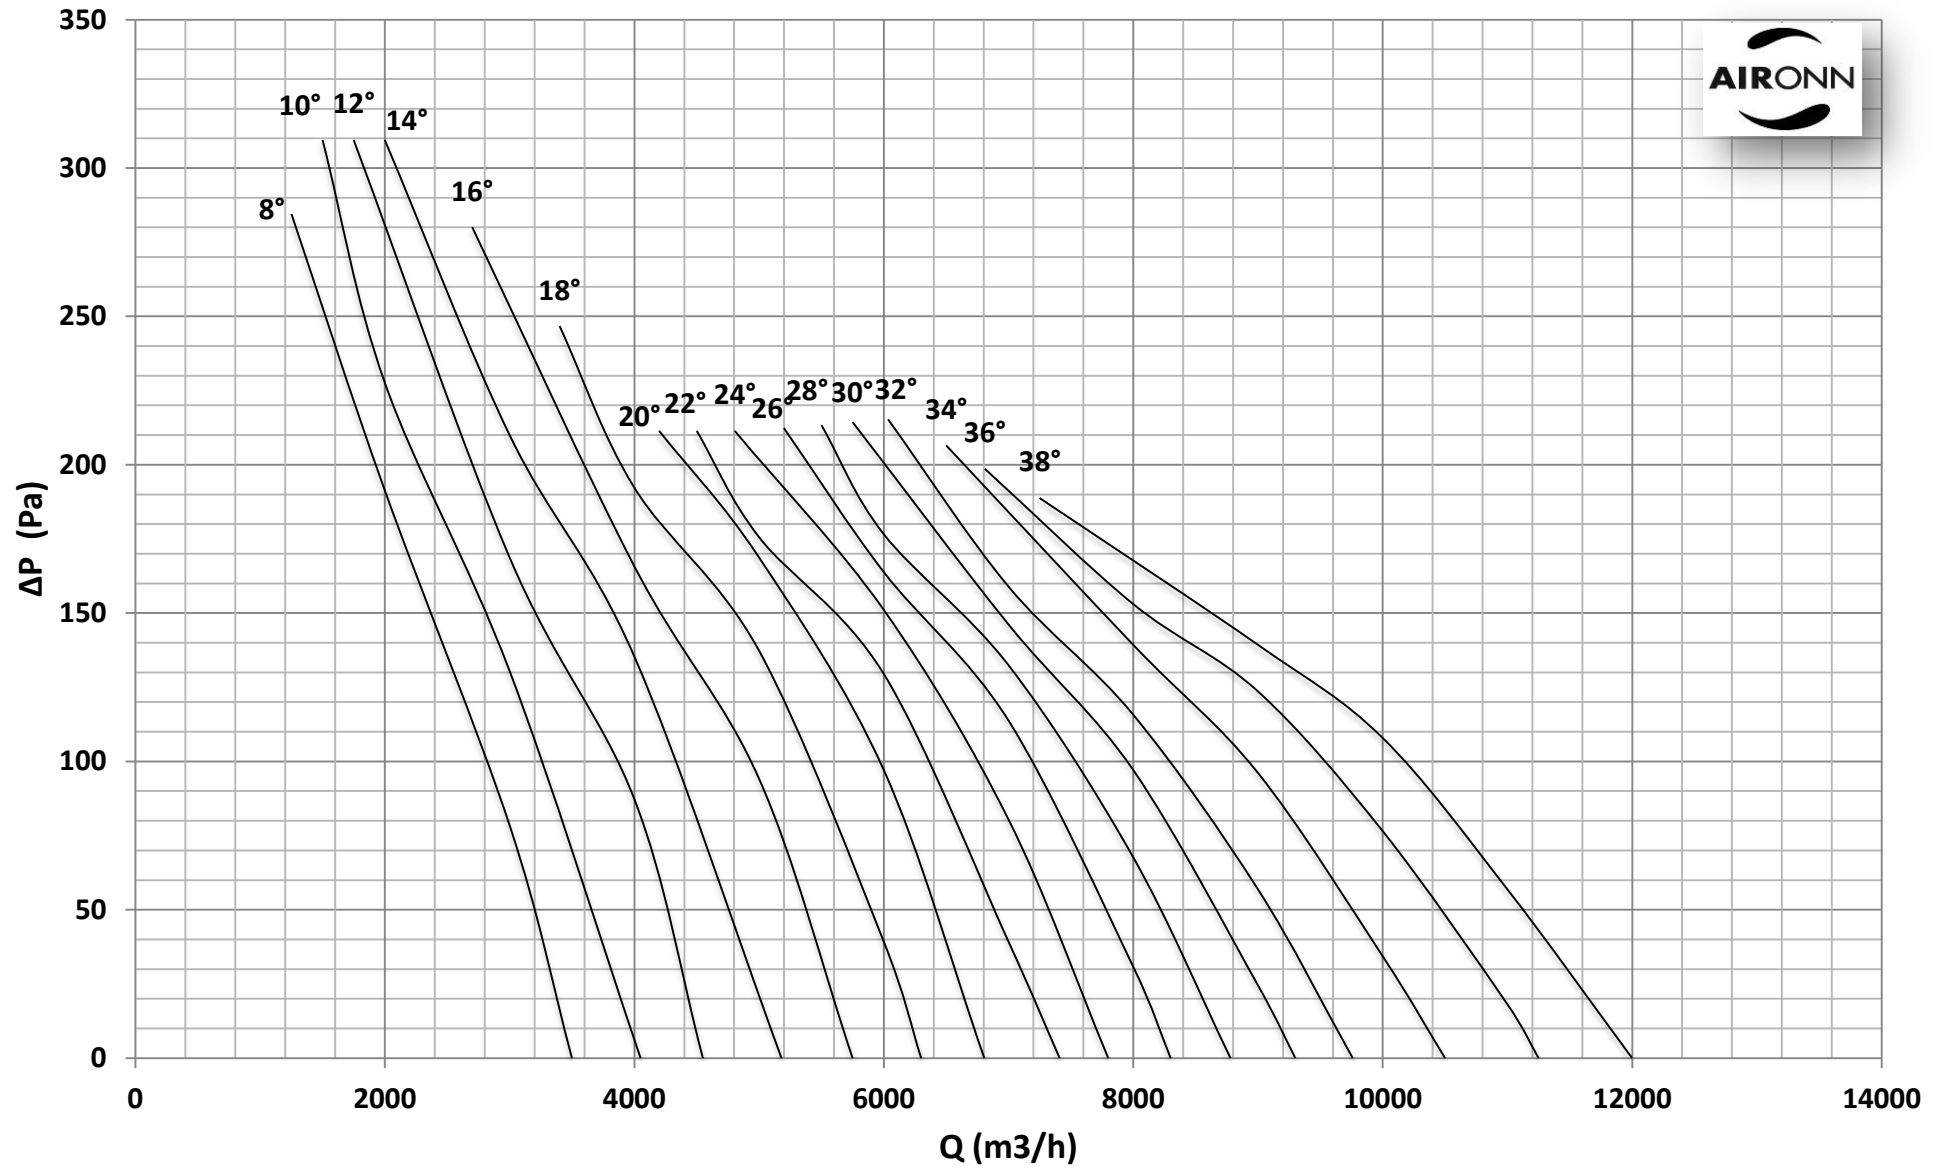

Çap = 500 mm

Motor Kutup Sayısı = 4

Kanat Sayısı = 6

Çap = 500 mm

Motor Kutup Sayısı = 4

Kanat Sayısı = 6