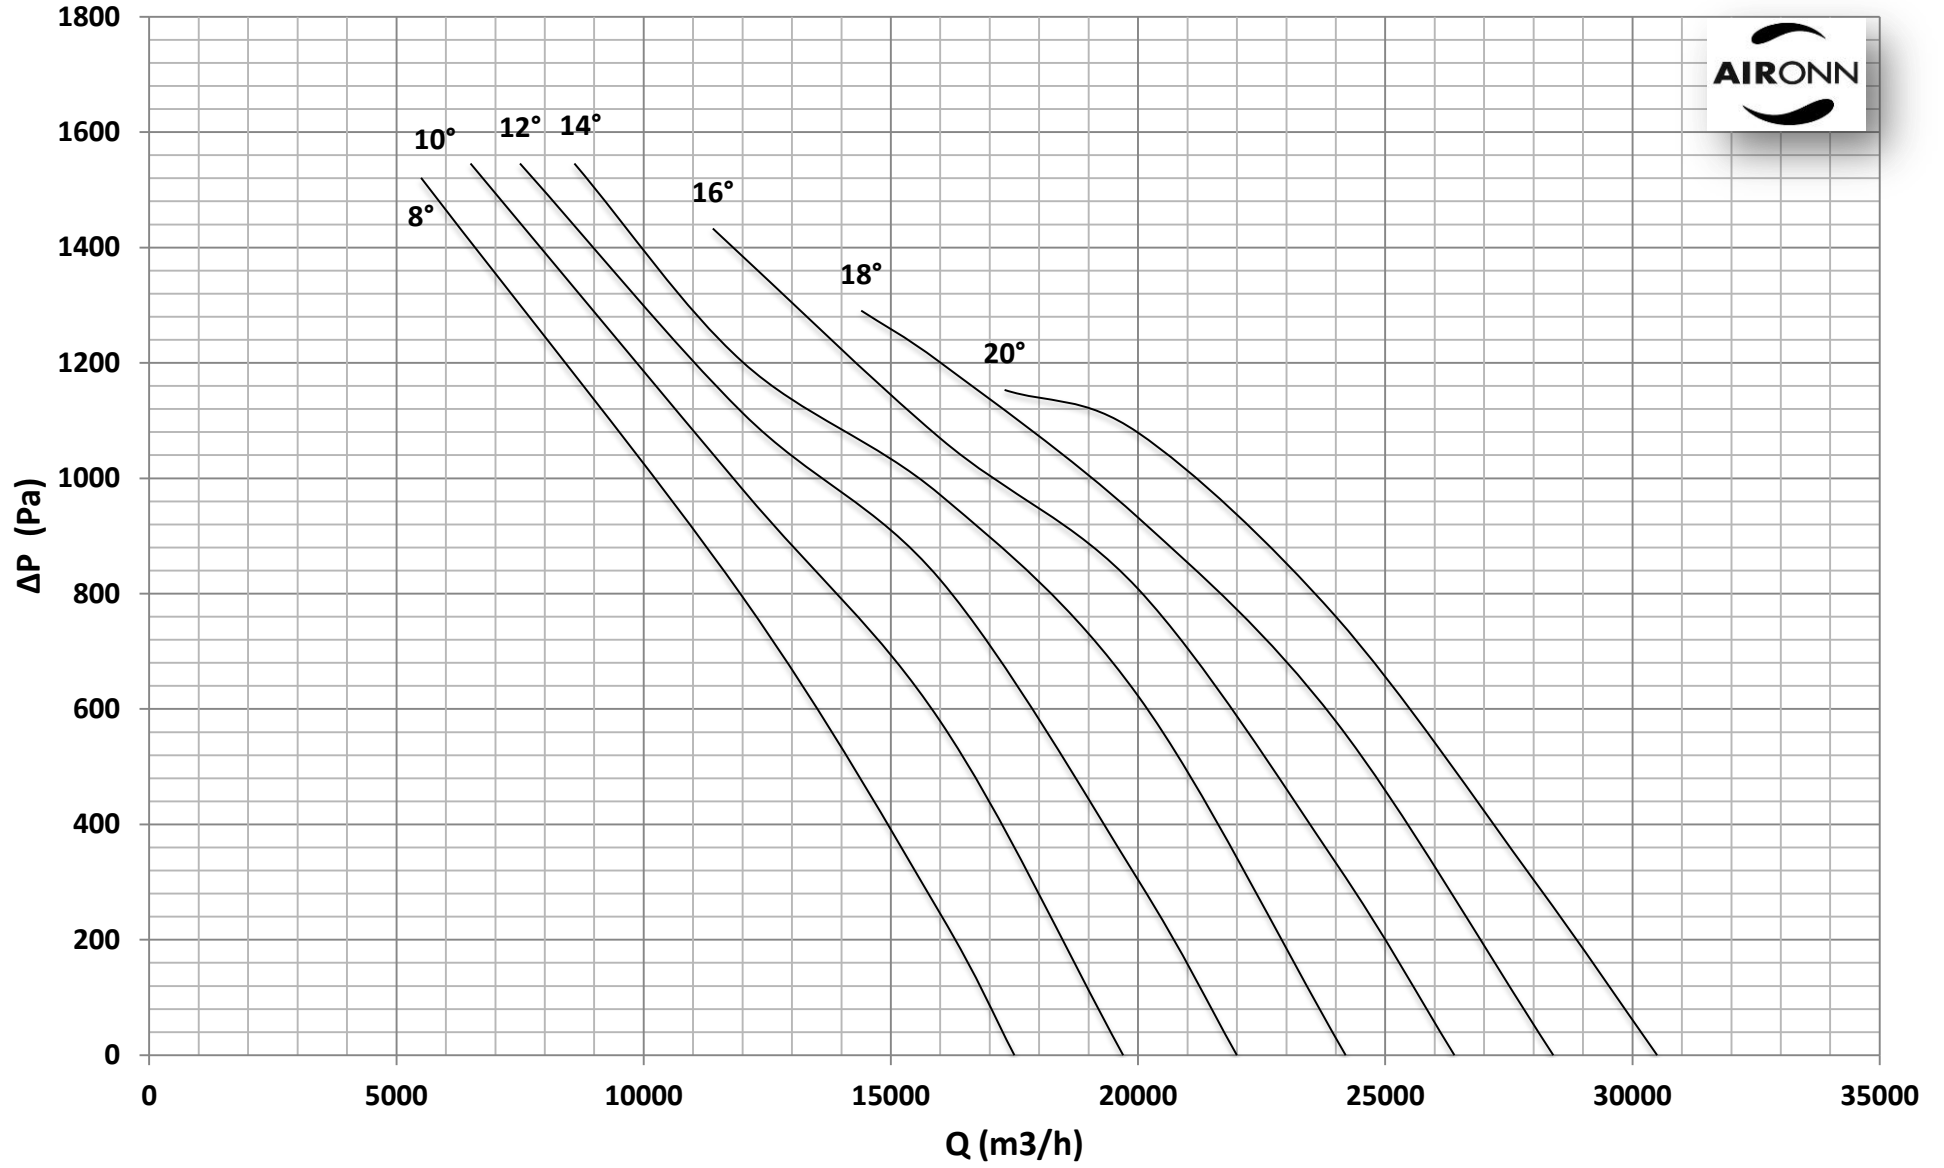

Çap = 630 mm

Motor Kutup Sayısı = 2

Kanat Sayısı = 6

Çap = 630 mm

Motor Kutup Sayısı = 2

Kanat Sayısı = 6