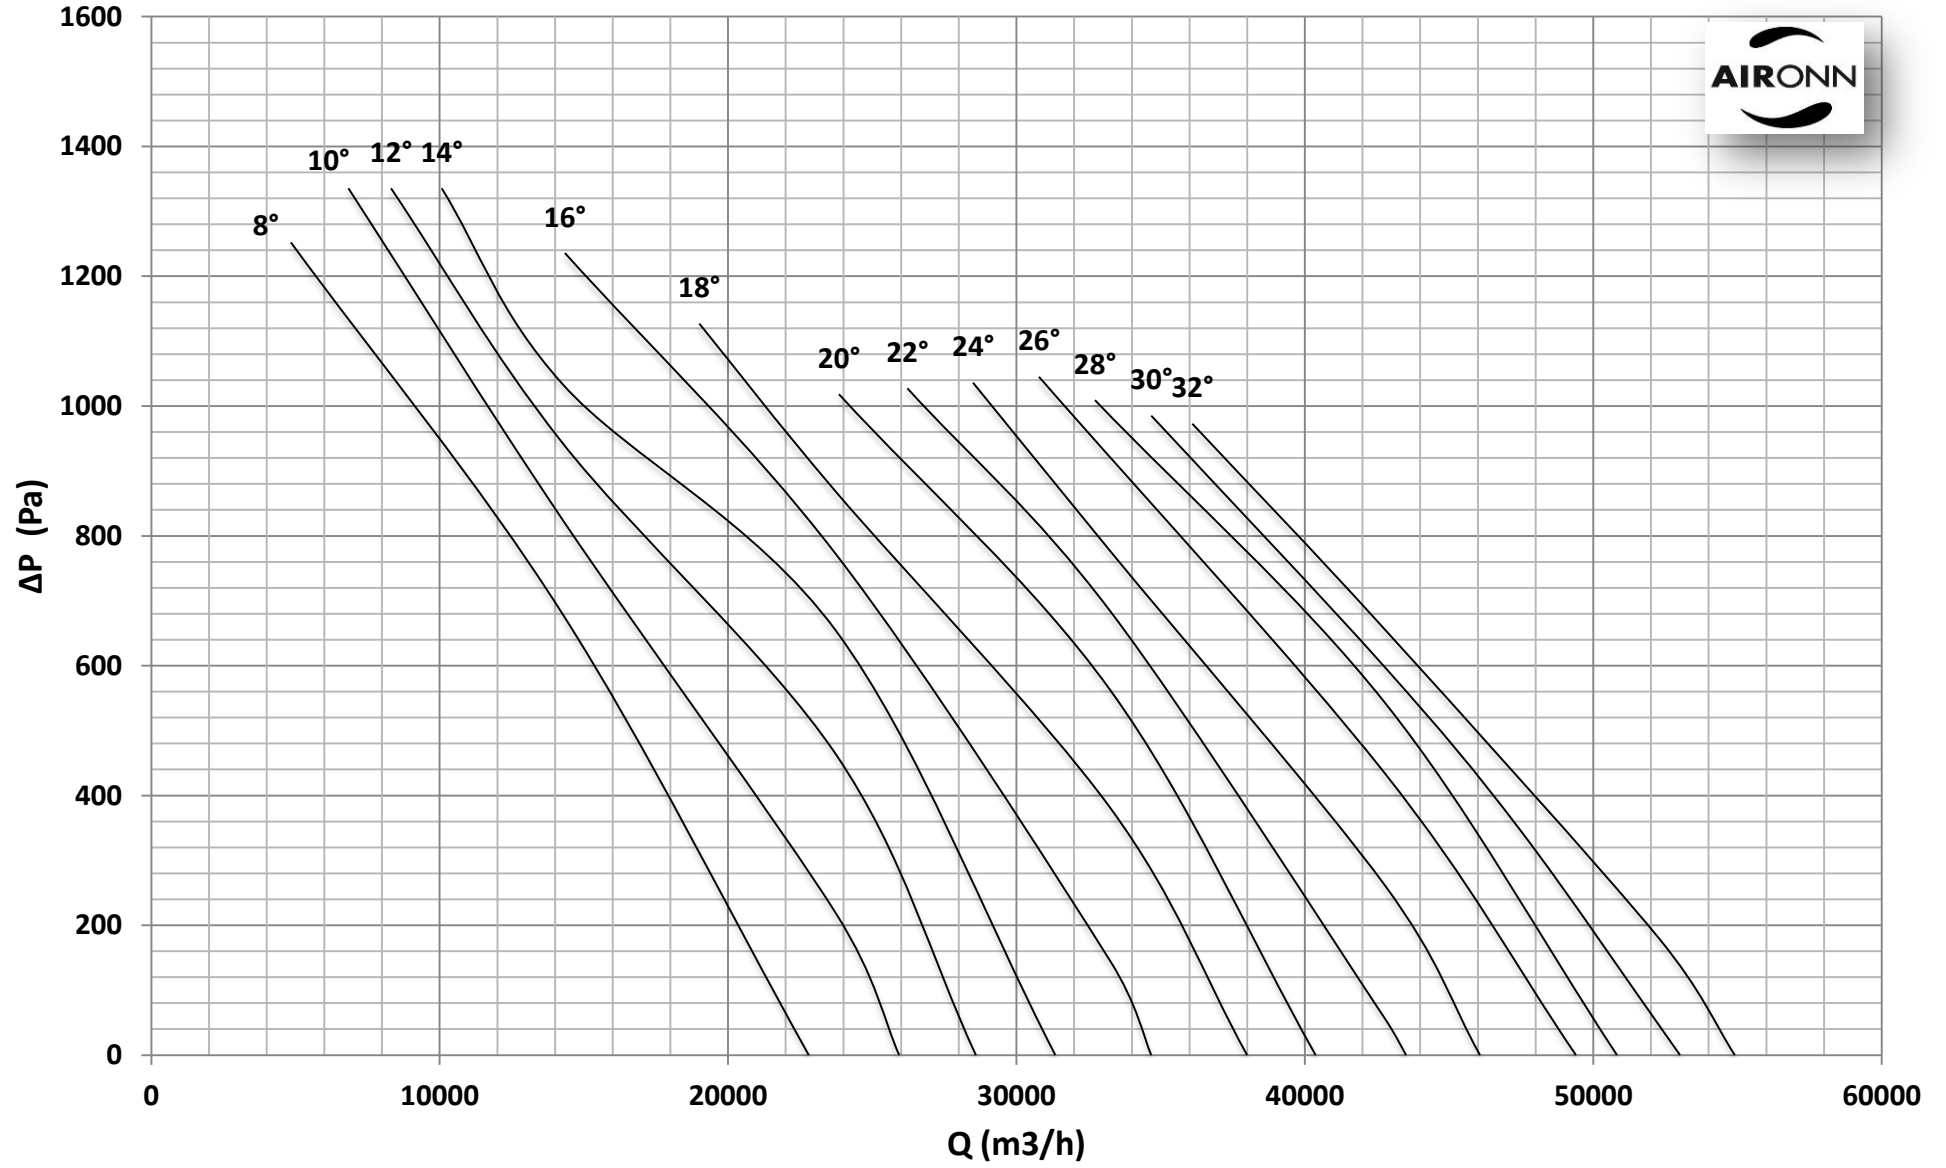

Çap = 900 mm

Motor Kutup Sayısı = 4

Kanat Sayısı = 6

Çap = 900 mm

Motor Kutup Sayısı = 4

Kanat Sayısı = 6