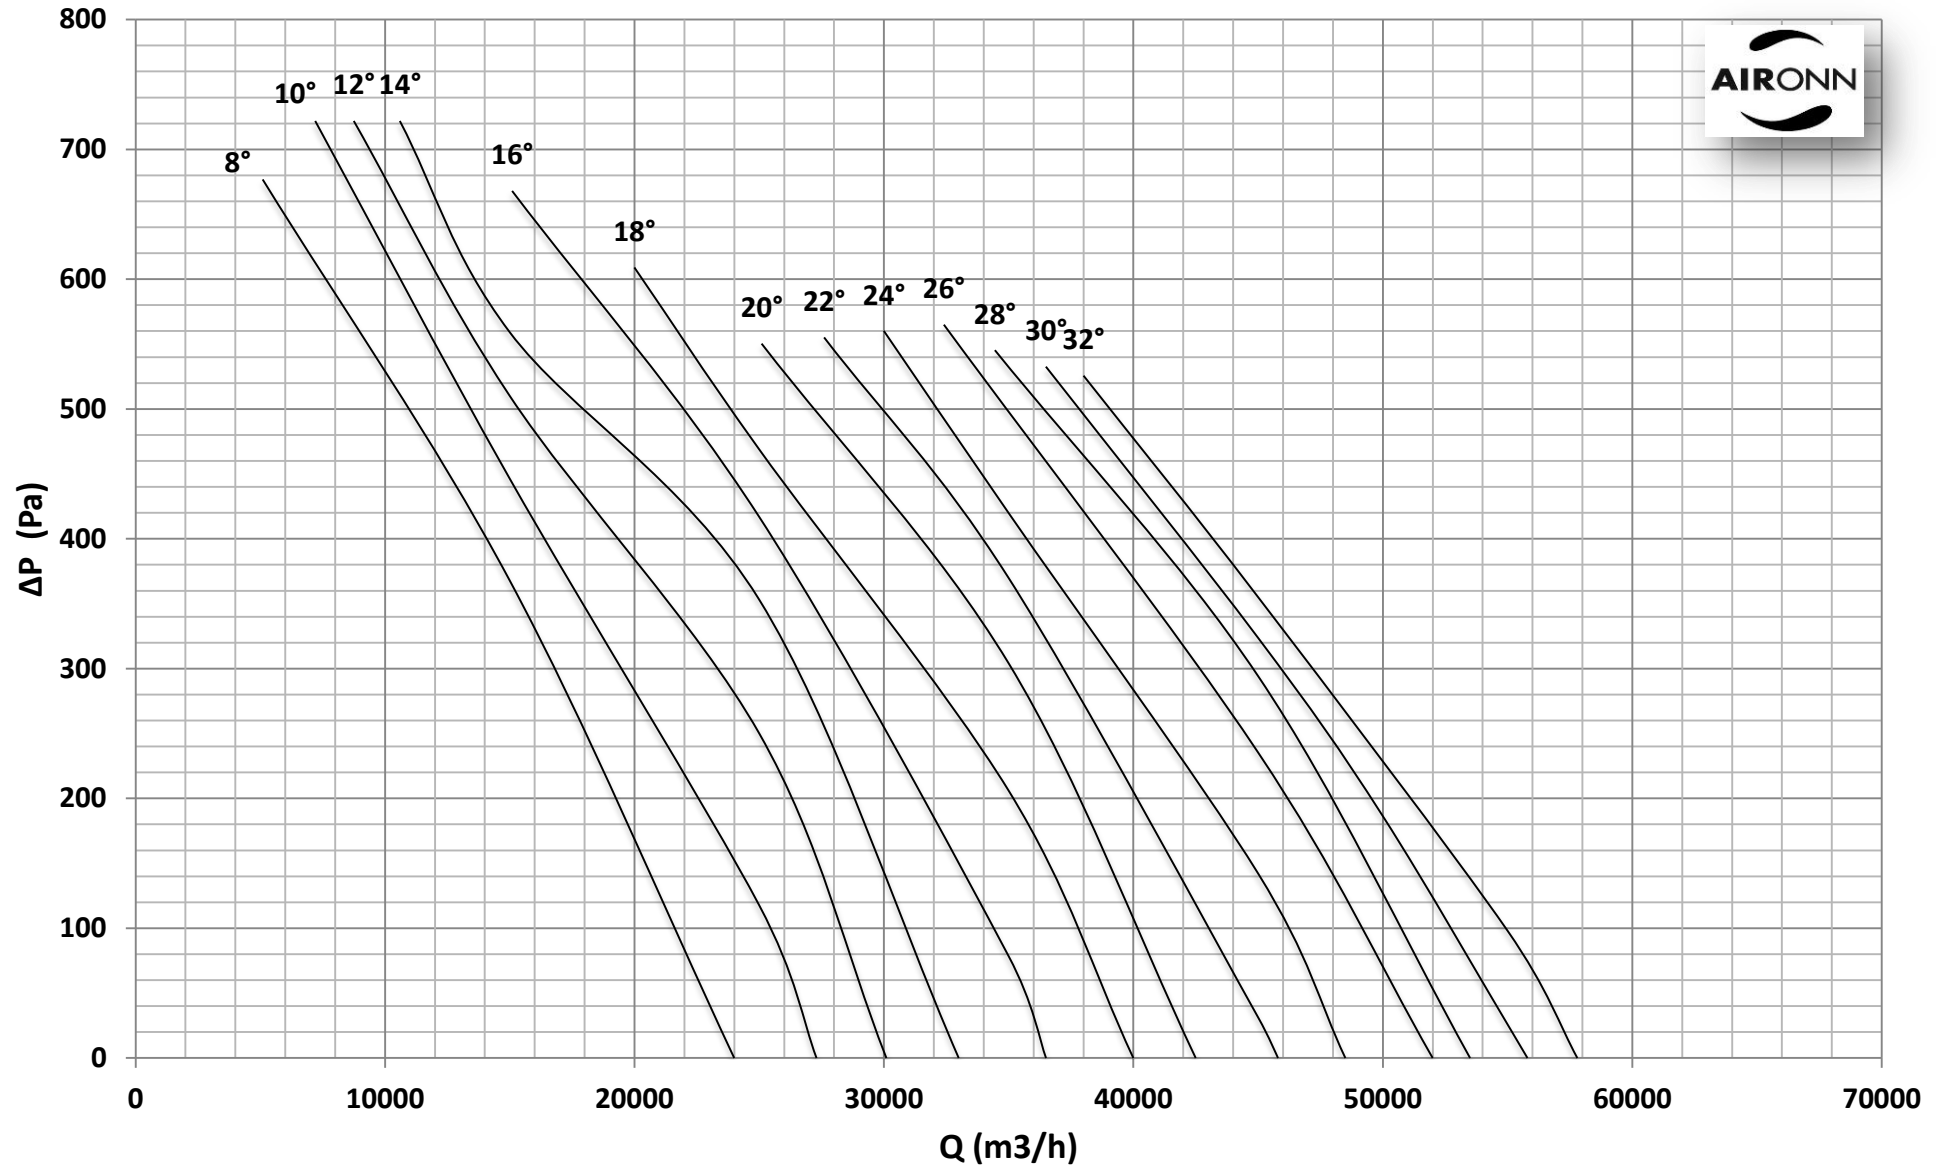

Çap = 900 mm

Motor Kutup Sayısı = 4

Kanat Sayısı = 6

Çap = 900 mm

Motor Kutup Sayısı = 4

Kanat Sayısı = 6