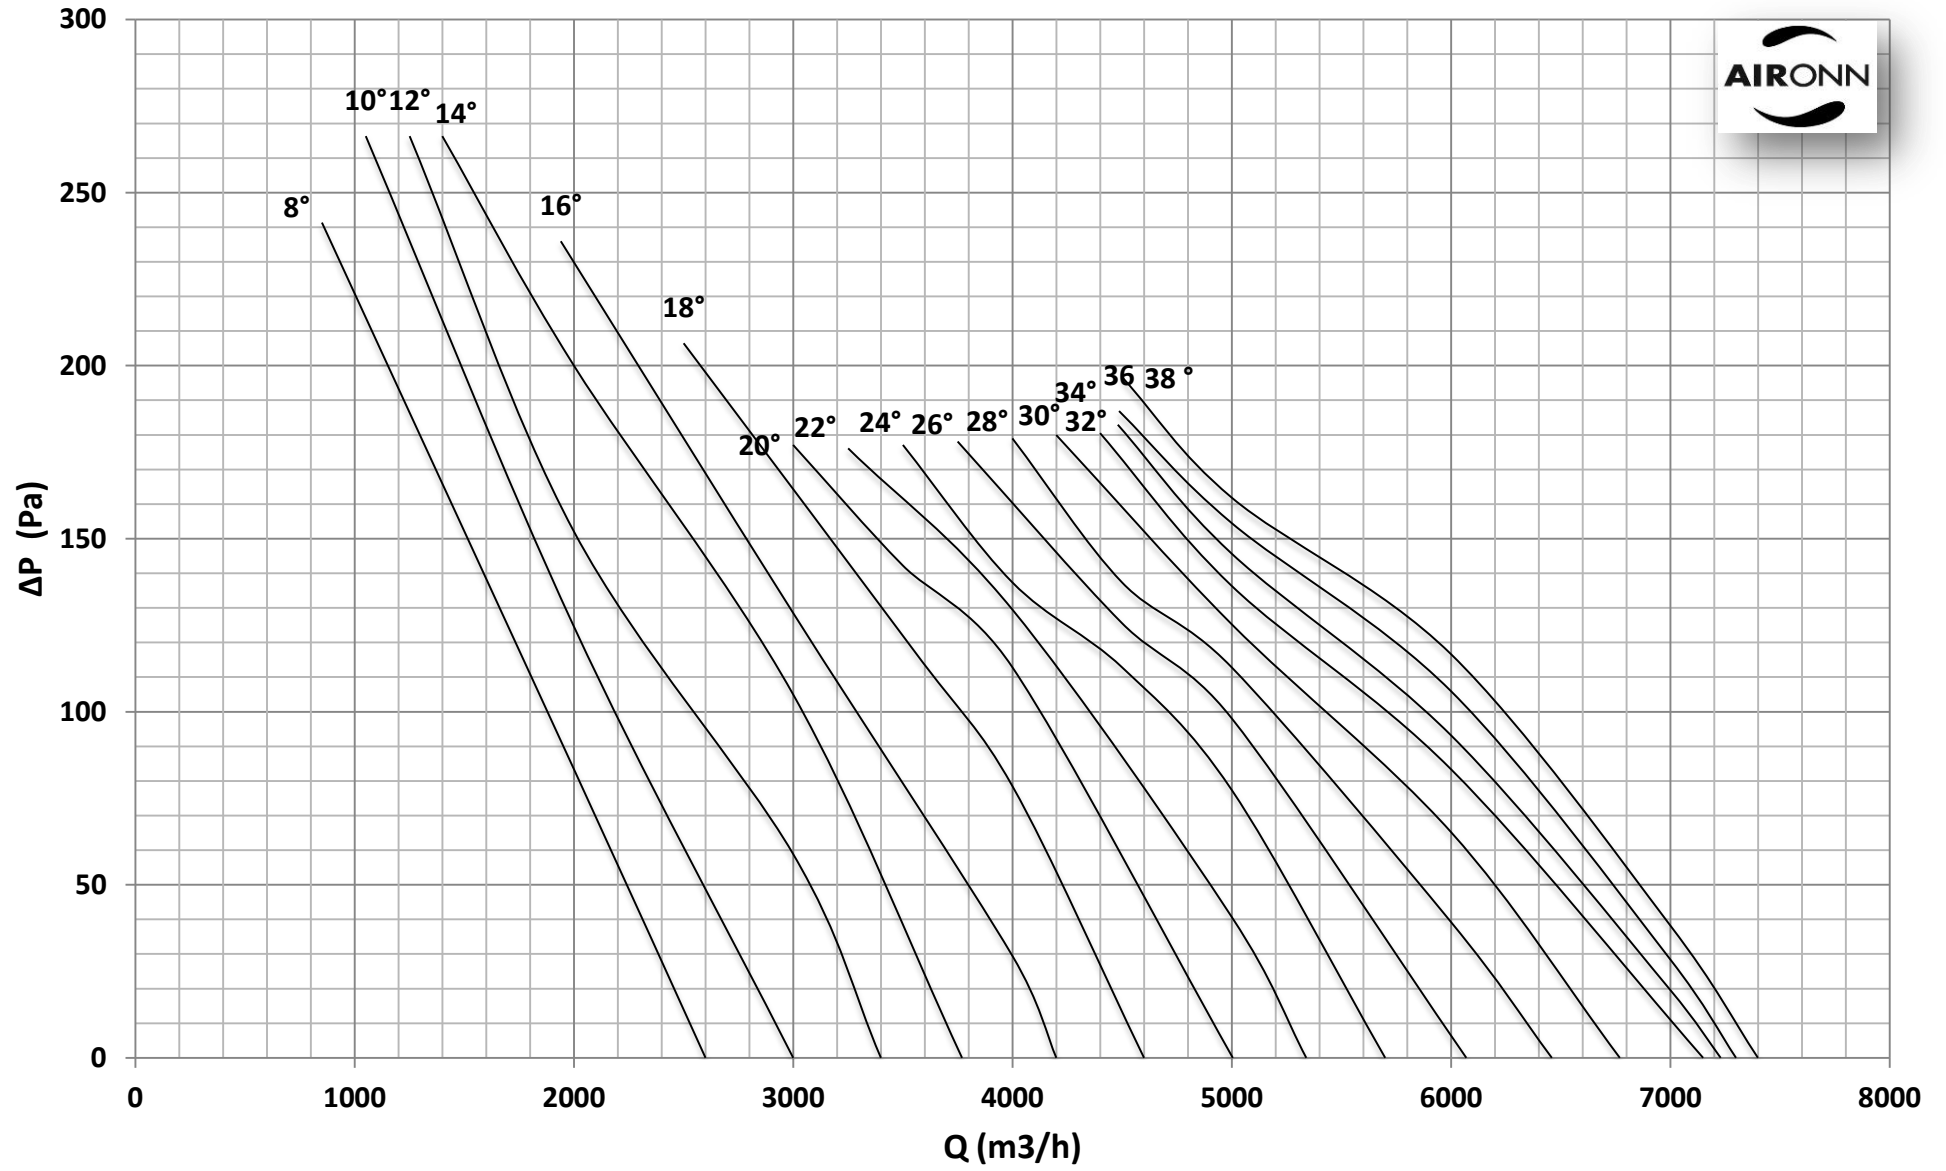

Çap = 450 mm

Motor Kutup Sayısı = 4

Kanat Sayısı = 6

Çap = 450 mm

Motor Kutup Sayısı = 4

Kanat Sayısı = 6