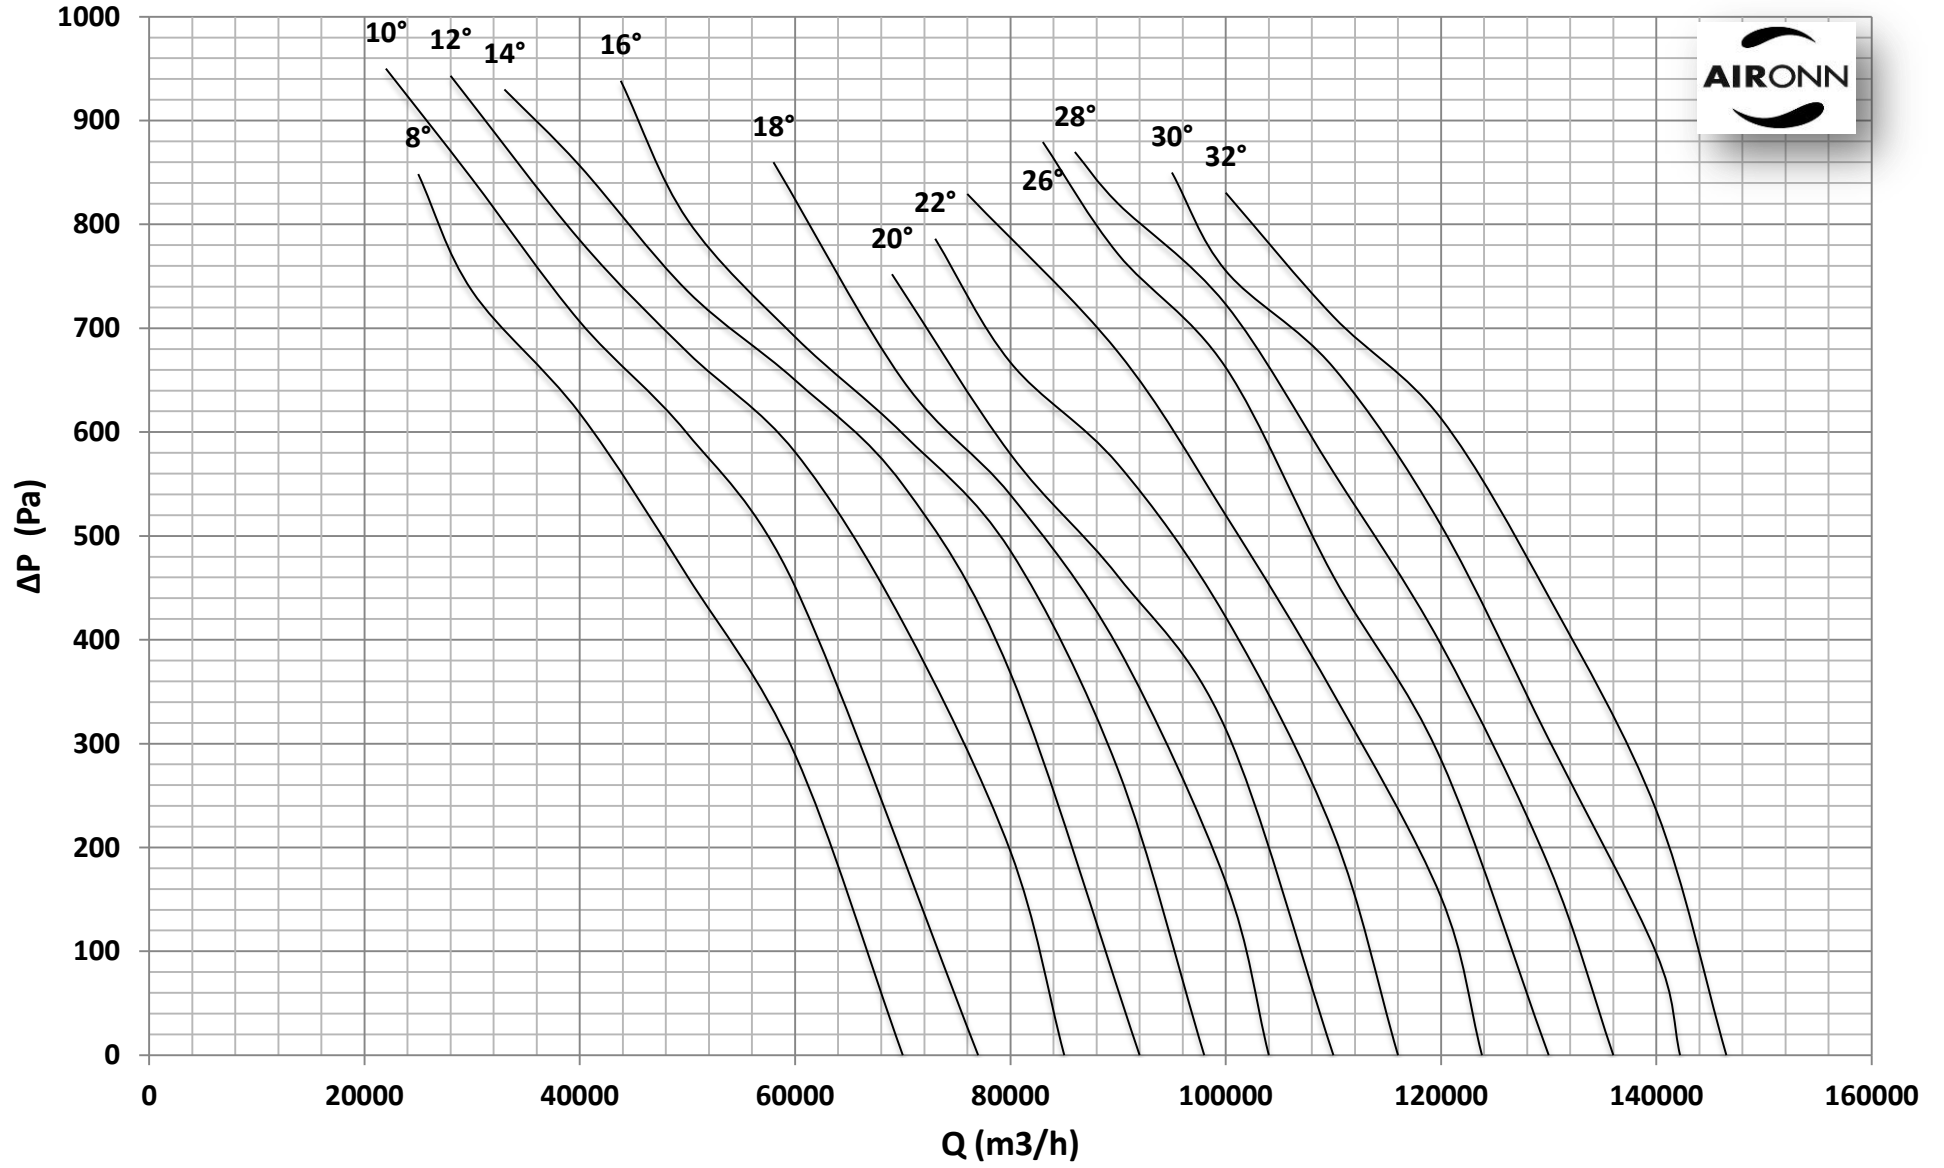

Çap = 1250 mm

Motor Kutup Sayısı = 4

Kanat Sayısı = 6

Çap = 1250 mm

Motor Kutup Sayısı = 4

Kanat Sayısı = 6