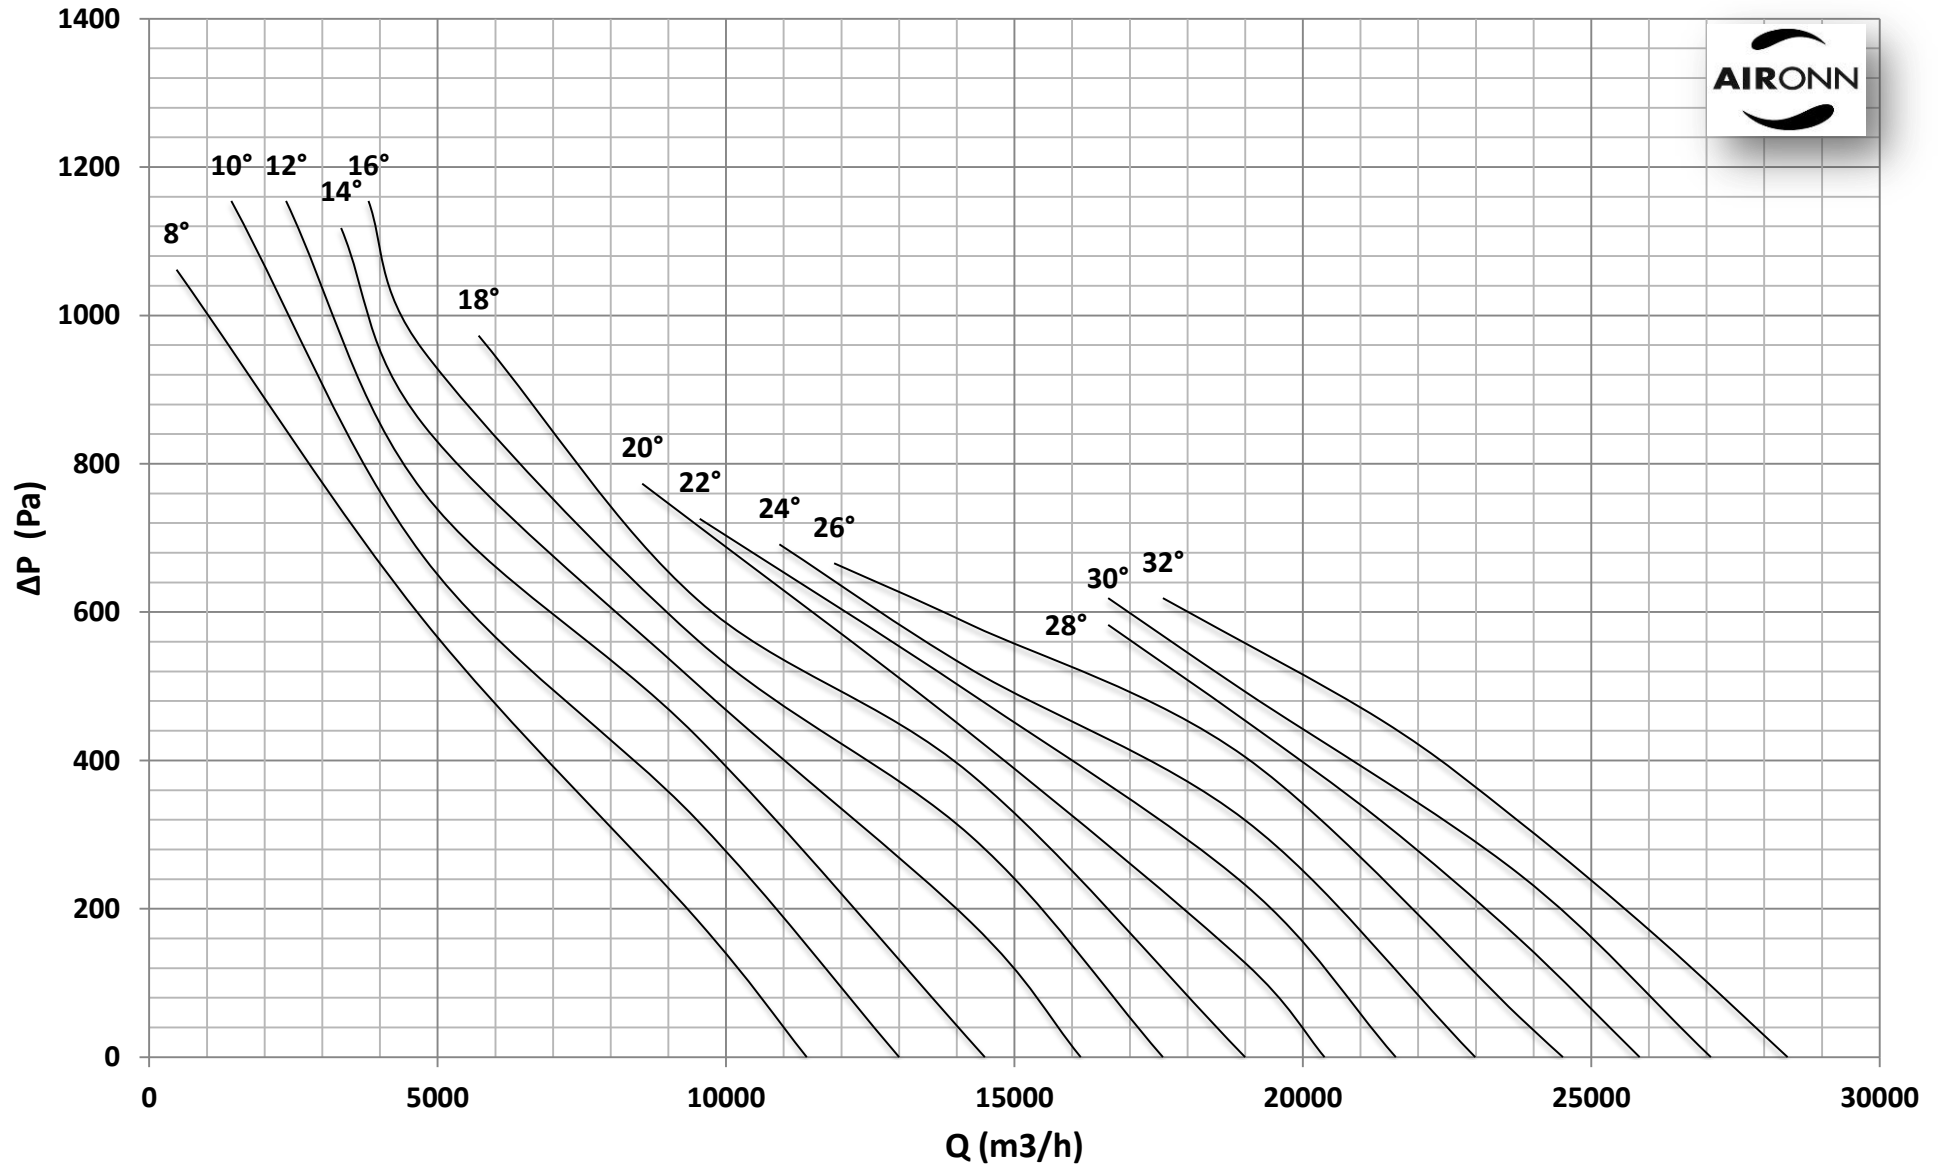

Çap = 7100 mm

Motor Kutup Sayısı = 4

Kanat Sayısı = 6

Çap = 710 mm

Motor Kutup Sayısı = 4

Kanat Sayısı = 6