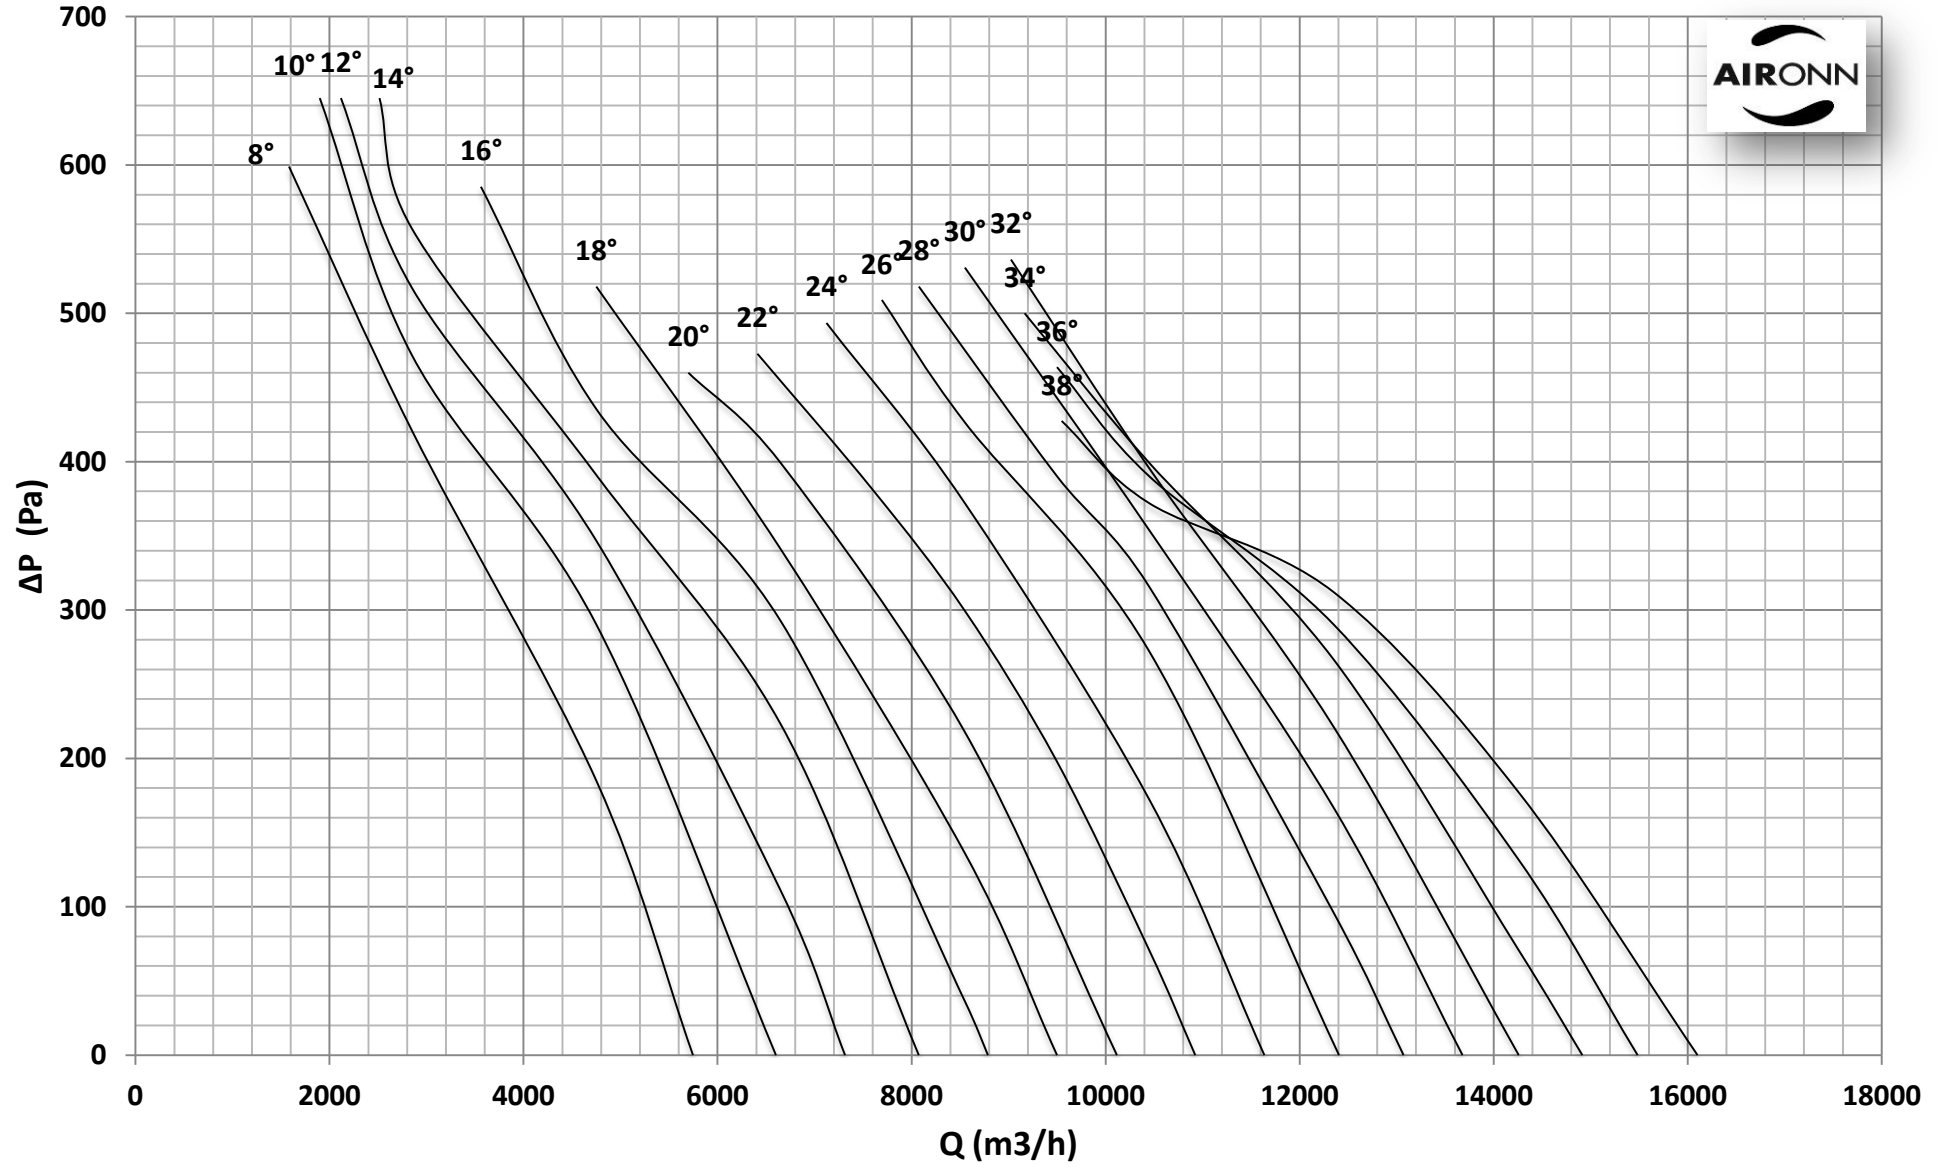

Çap = 560 mm

Motor Kutup Sayısı = 4

Kanat Sayısı = 6

Çap = 560 mm

Motor Kutup Sayısı = 4

Kanat Sayısı = 6