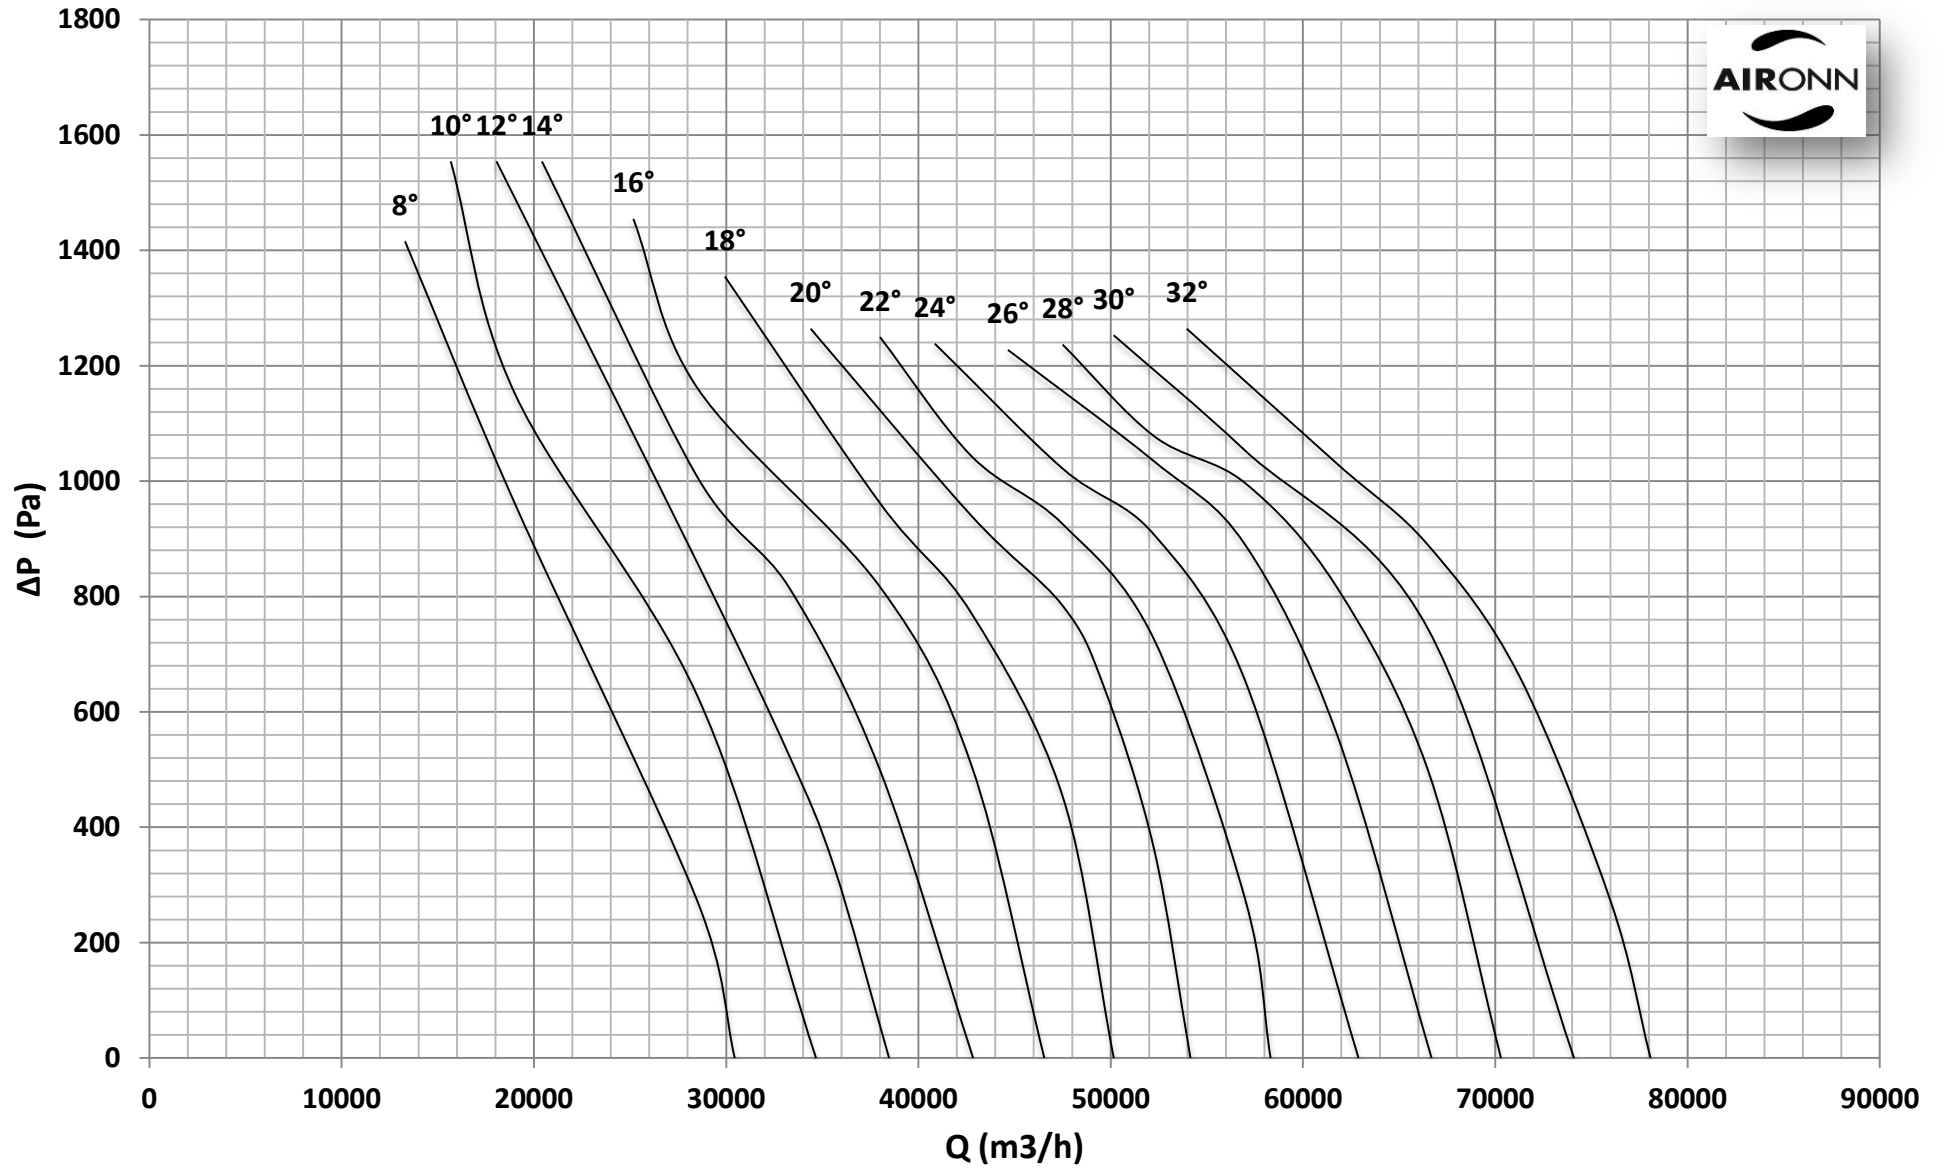

Çap = 1000 mm

Motor Kutup Sayısı = 4

Kanat Sayısı = 9

Çap = 1000 mm

Motor Kutup Sayısı = 4

Kanat Sayısı = 9