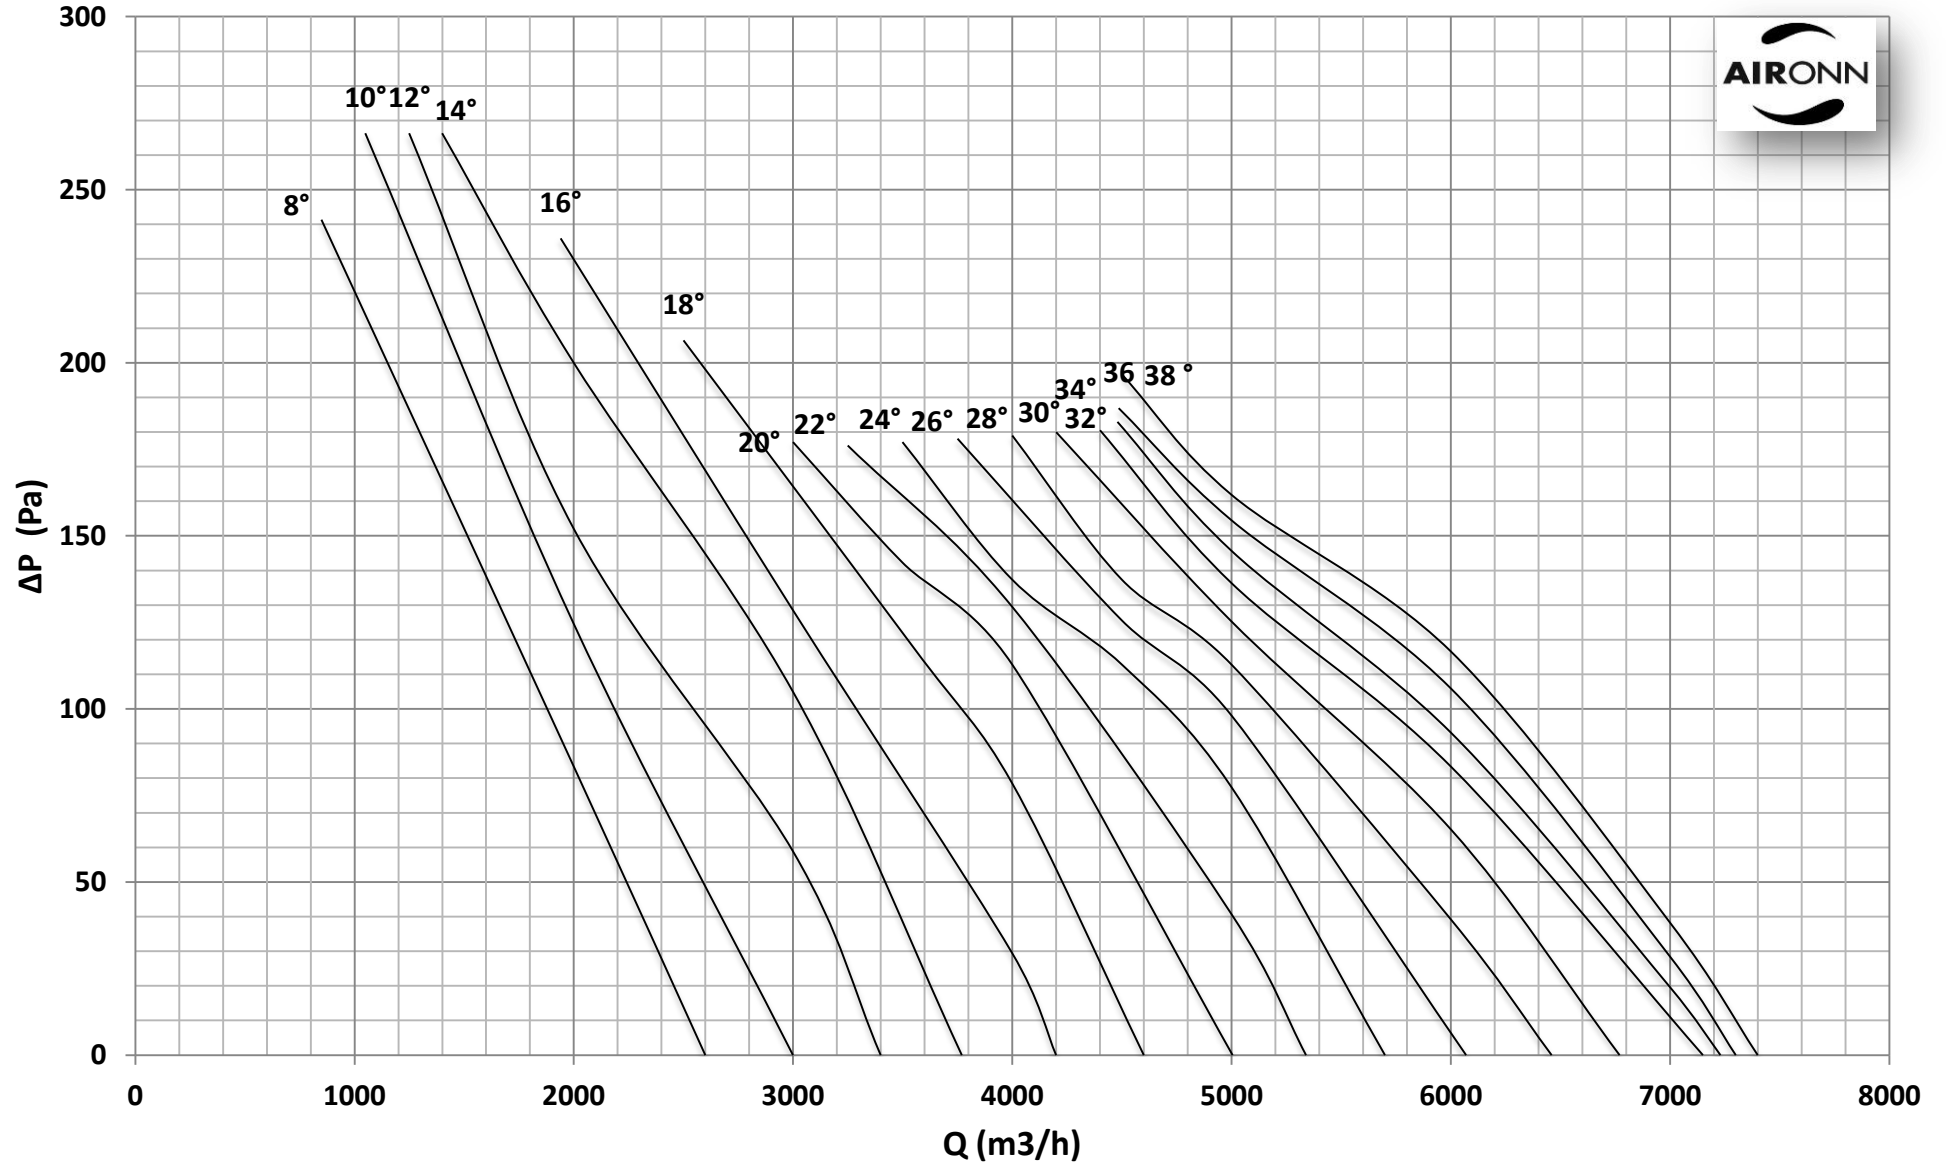

Çap = 450 mm

Motor Kutup Sayısı = 4

Kanat Sayısı = 6

Çap = 450 mm

Motor Kutup Sayısı = 4

Kanat Sayısı = 6