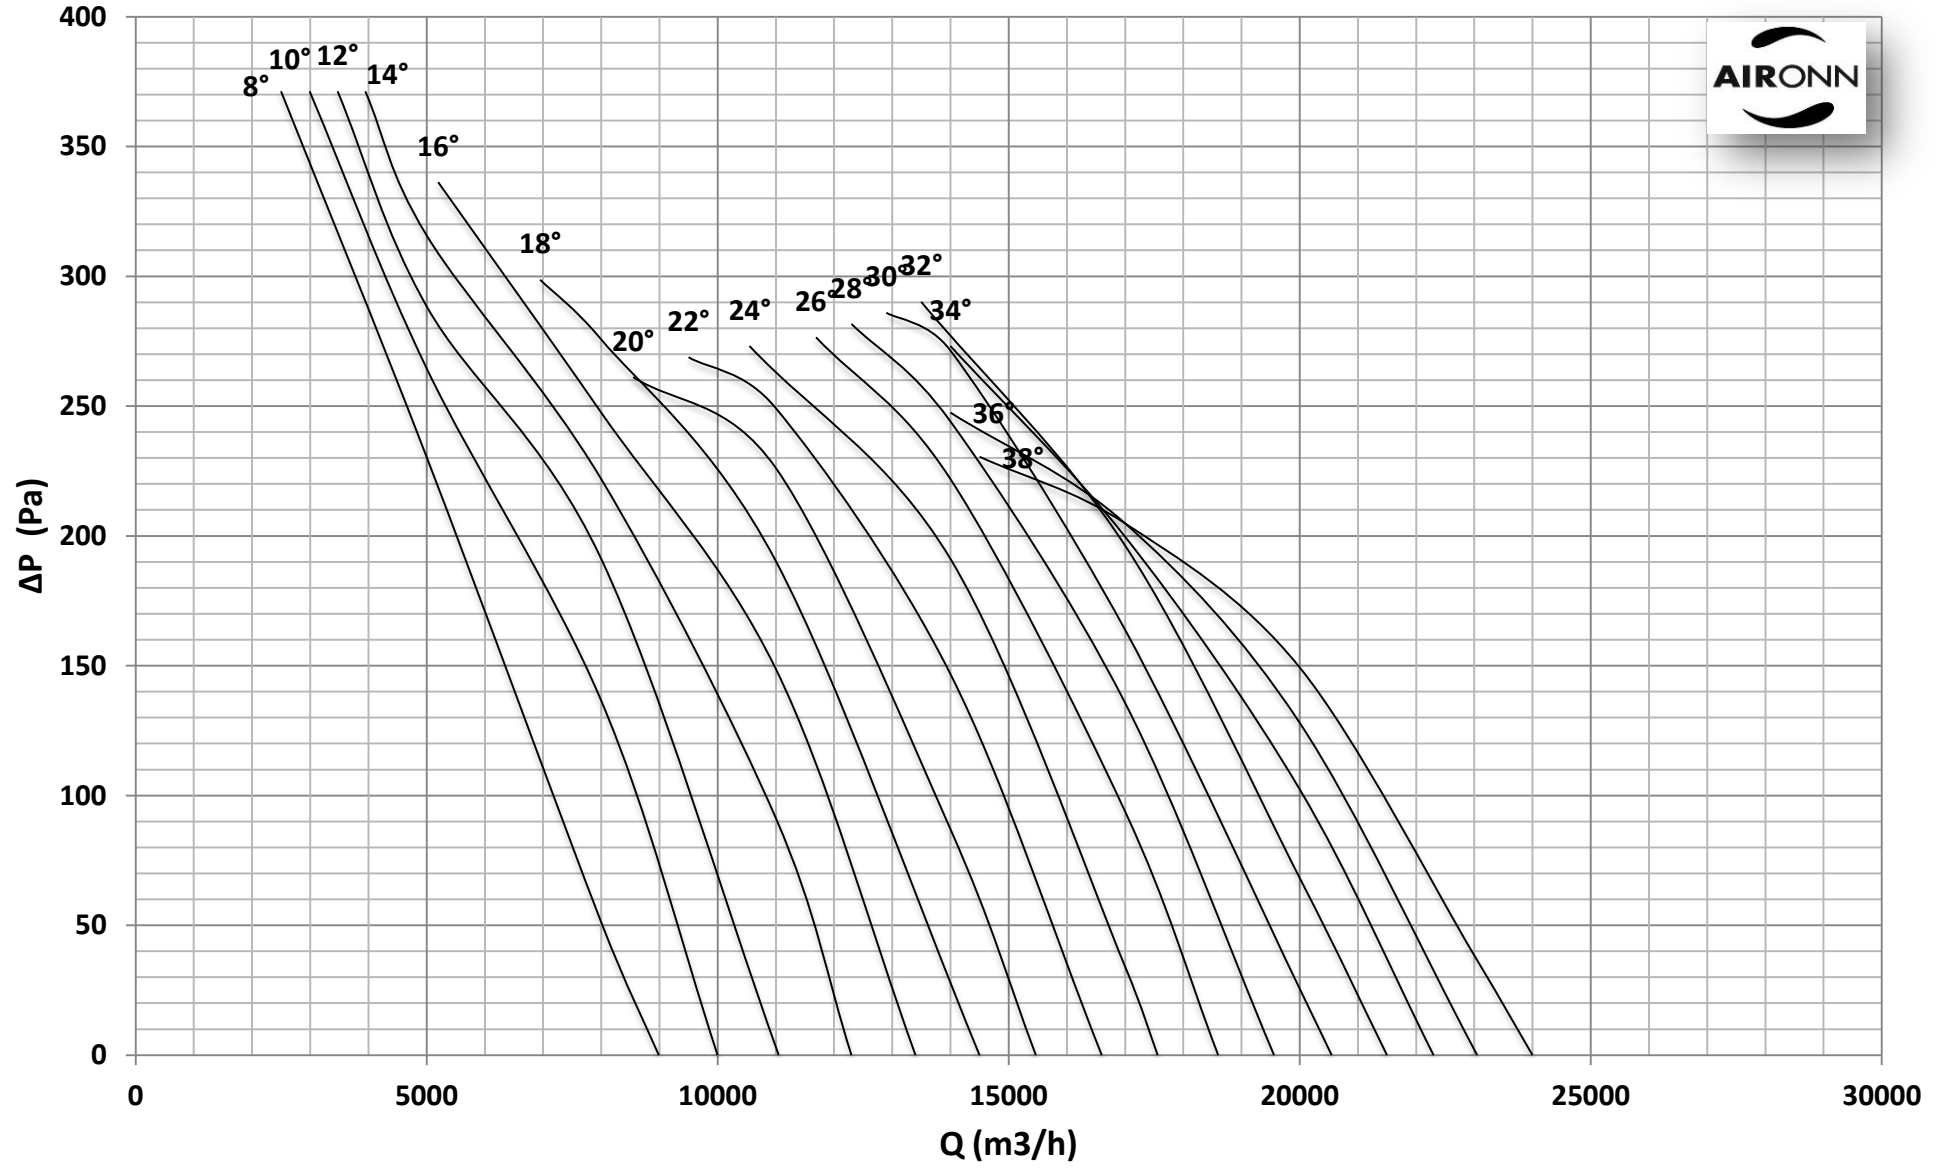

Çap = 630 mm

Motor Kutup Sayısı = 4

Kanat Sayısı = 6

Çap = 630 mm

Motor Kutup Sayısı = 4

Kanat Sayısı = 6