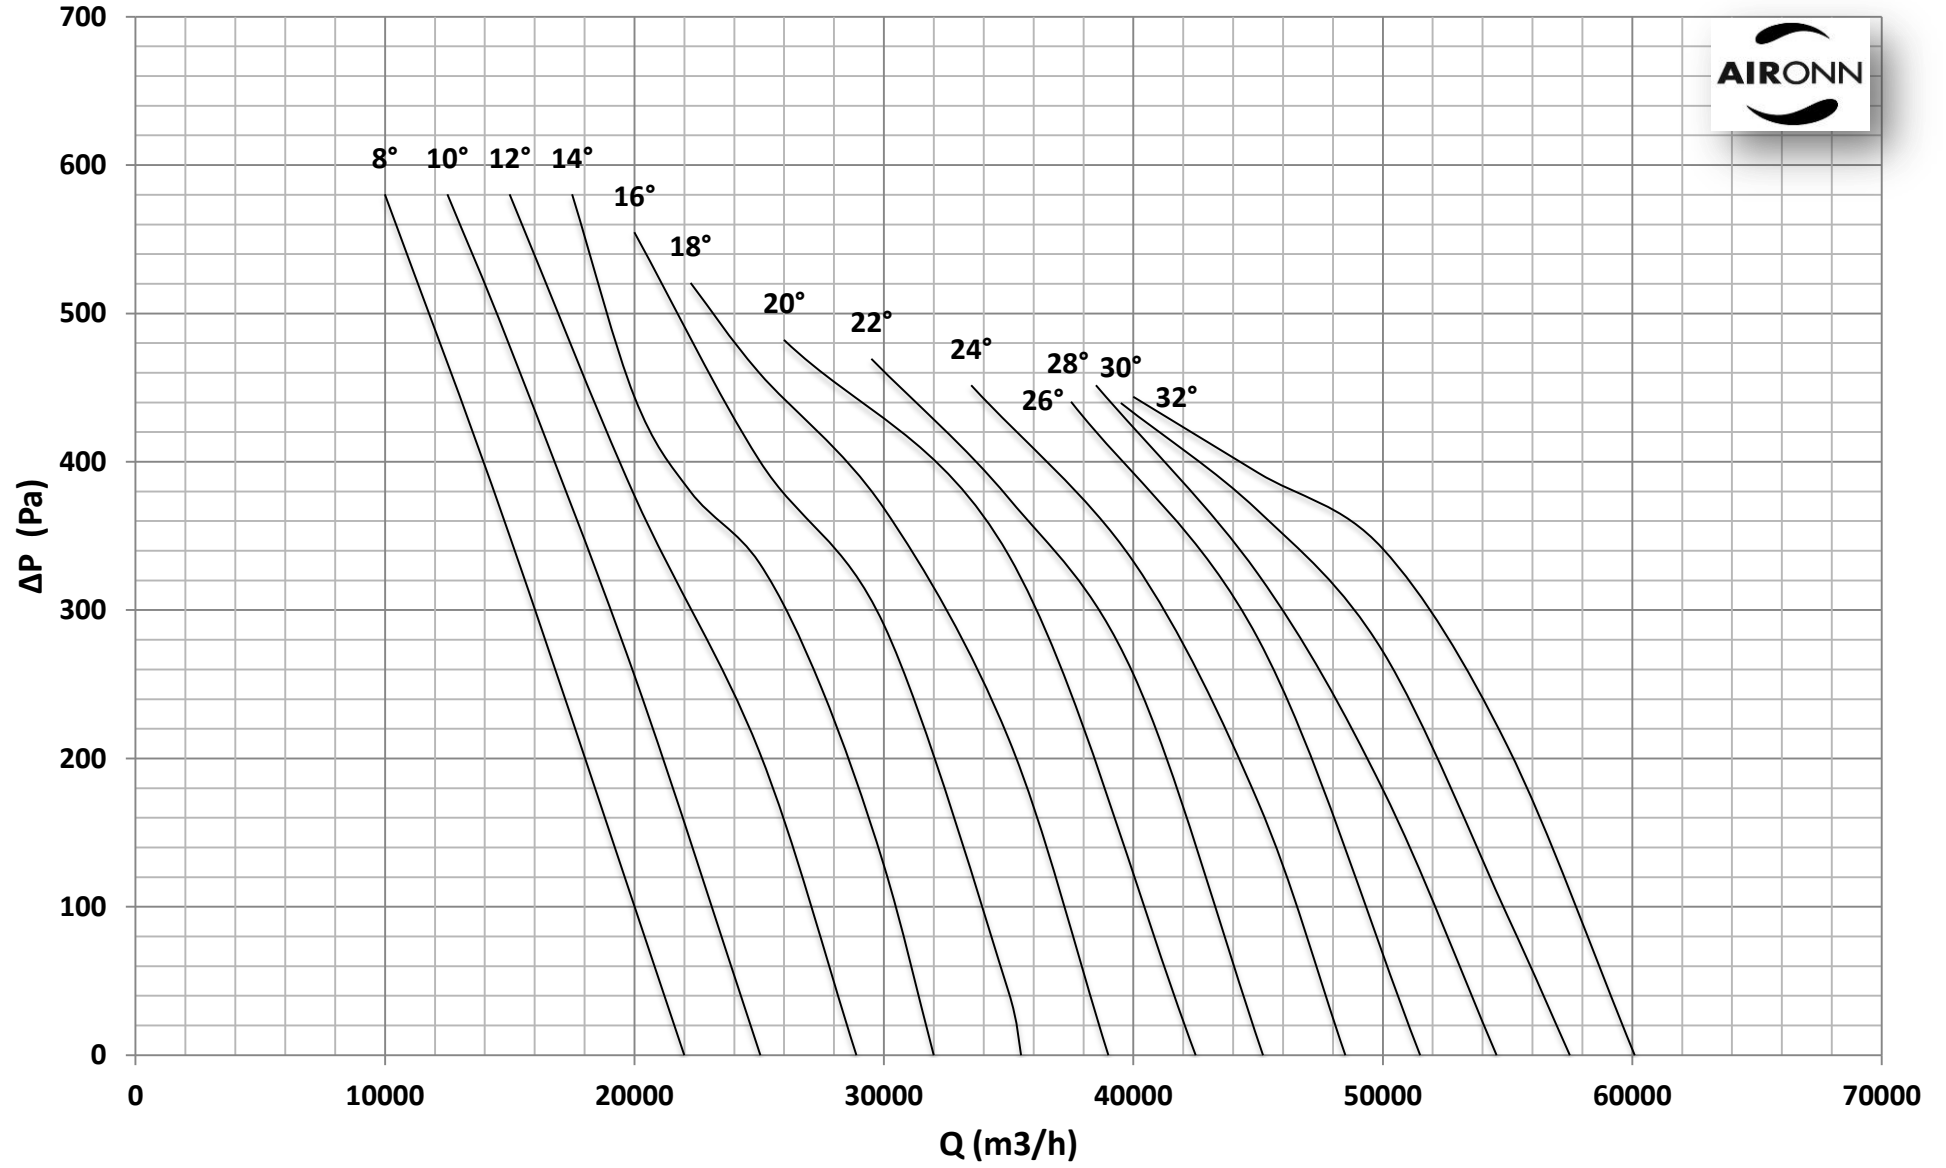

Çap = 900 mm

Motor Kutup Sayısı = 4

Kanat Sayısı = 9

Çap =900 mm

Motor Kutup Sayısı = 4

Kanat Sayısı = 9