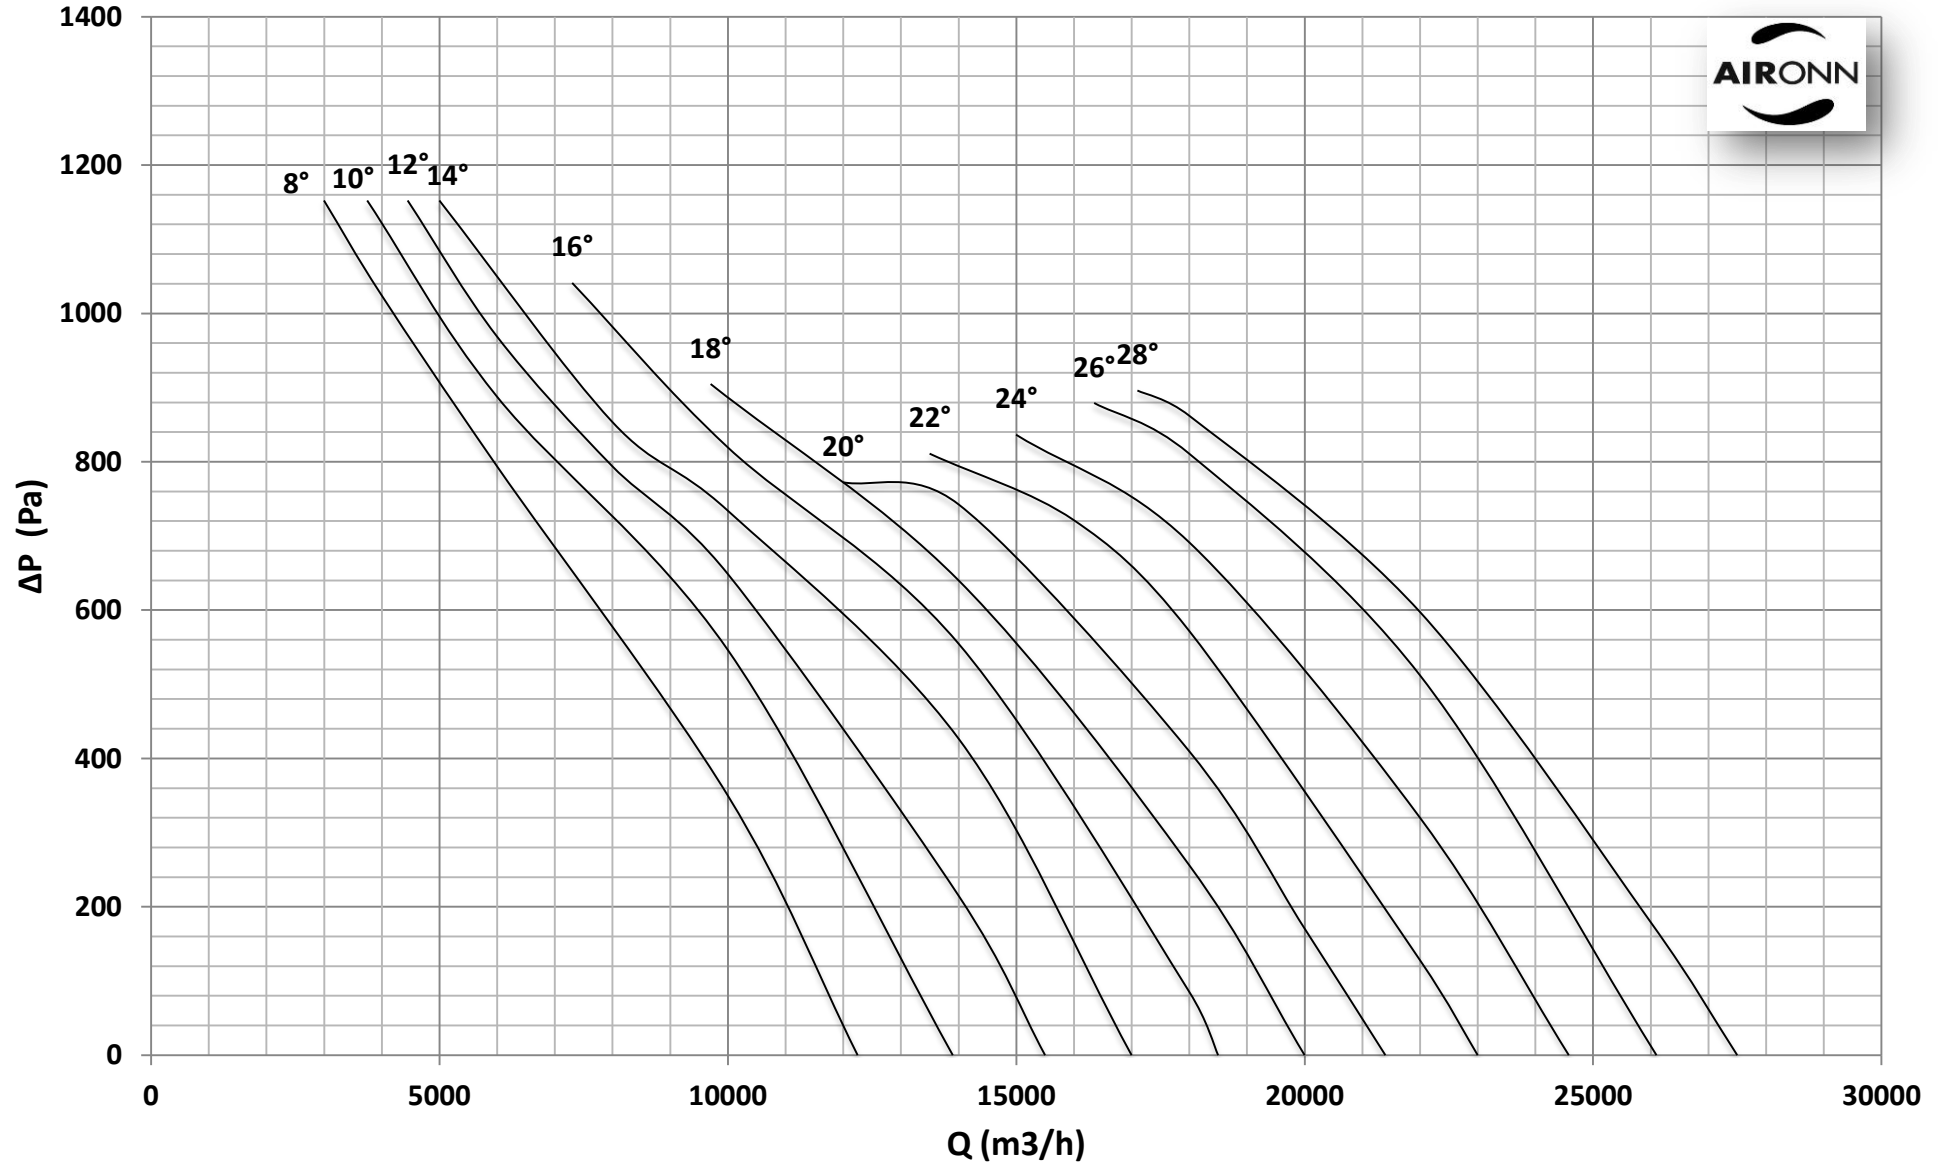

Çap = 560 mm

Motor Kutup Sayısı = 2

Kanat Sayısı = 6

Çap = 560 mm

Motor Kutup Sayısı = 2

Kanat Sayısı = 6