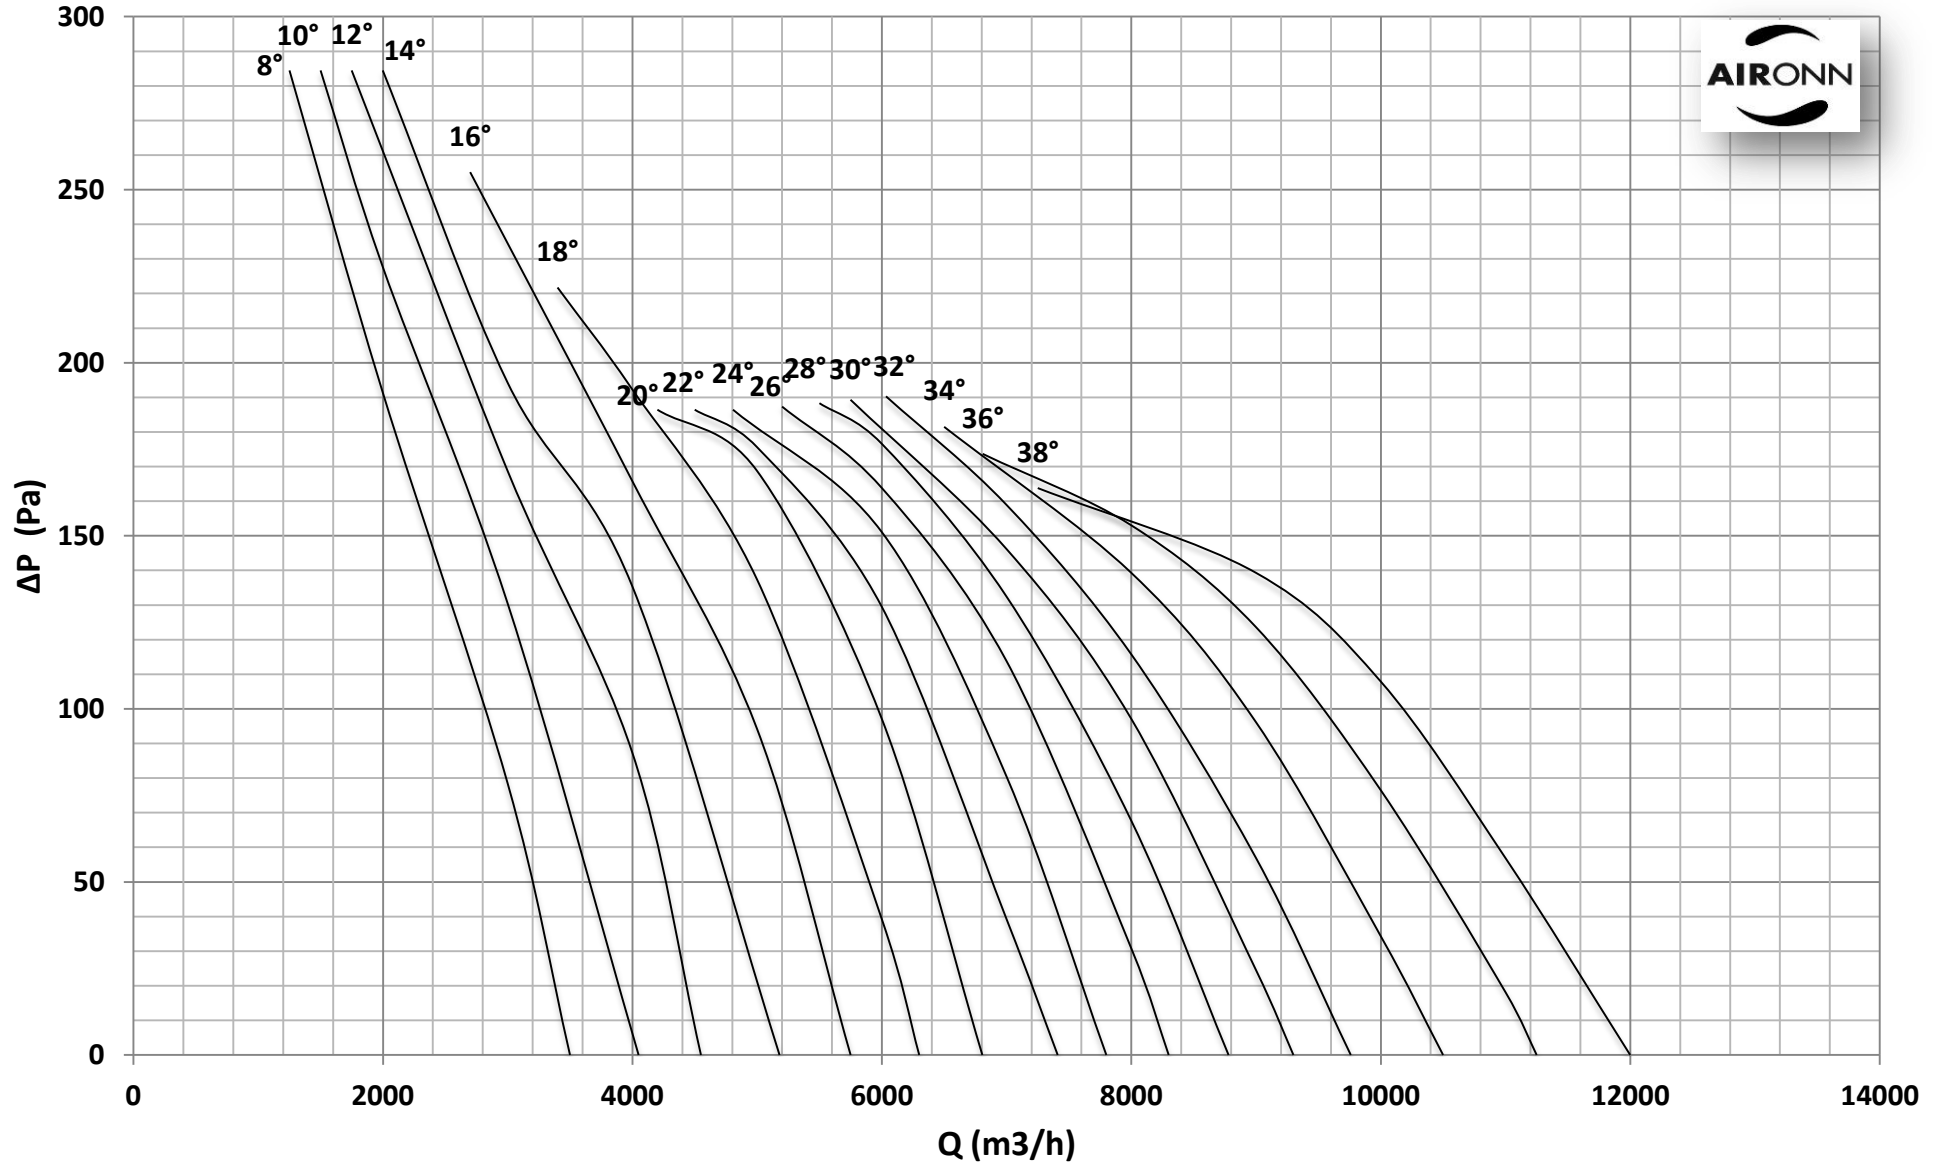

Çap = 500 mm

Motor Kutup Sayısı = 4

Kanat Sayısı = 6

Çap = 500 mm

Motor Kutup Sayısı = 4

Kanat Sayısı = 6