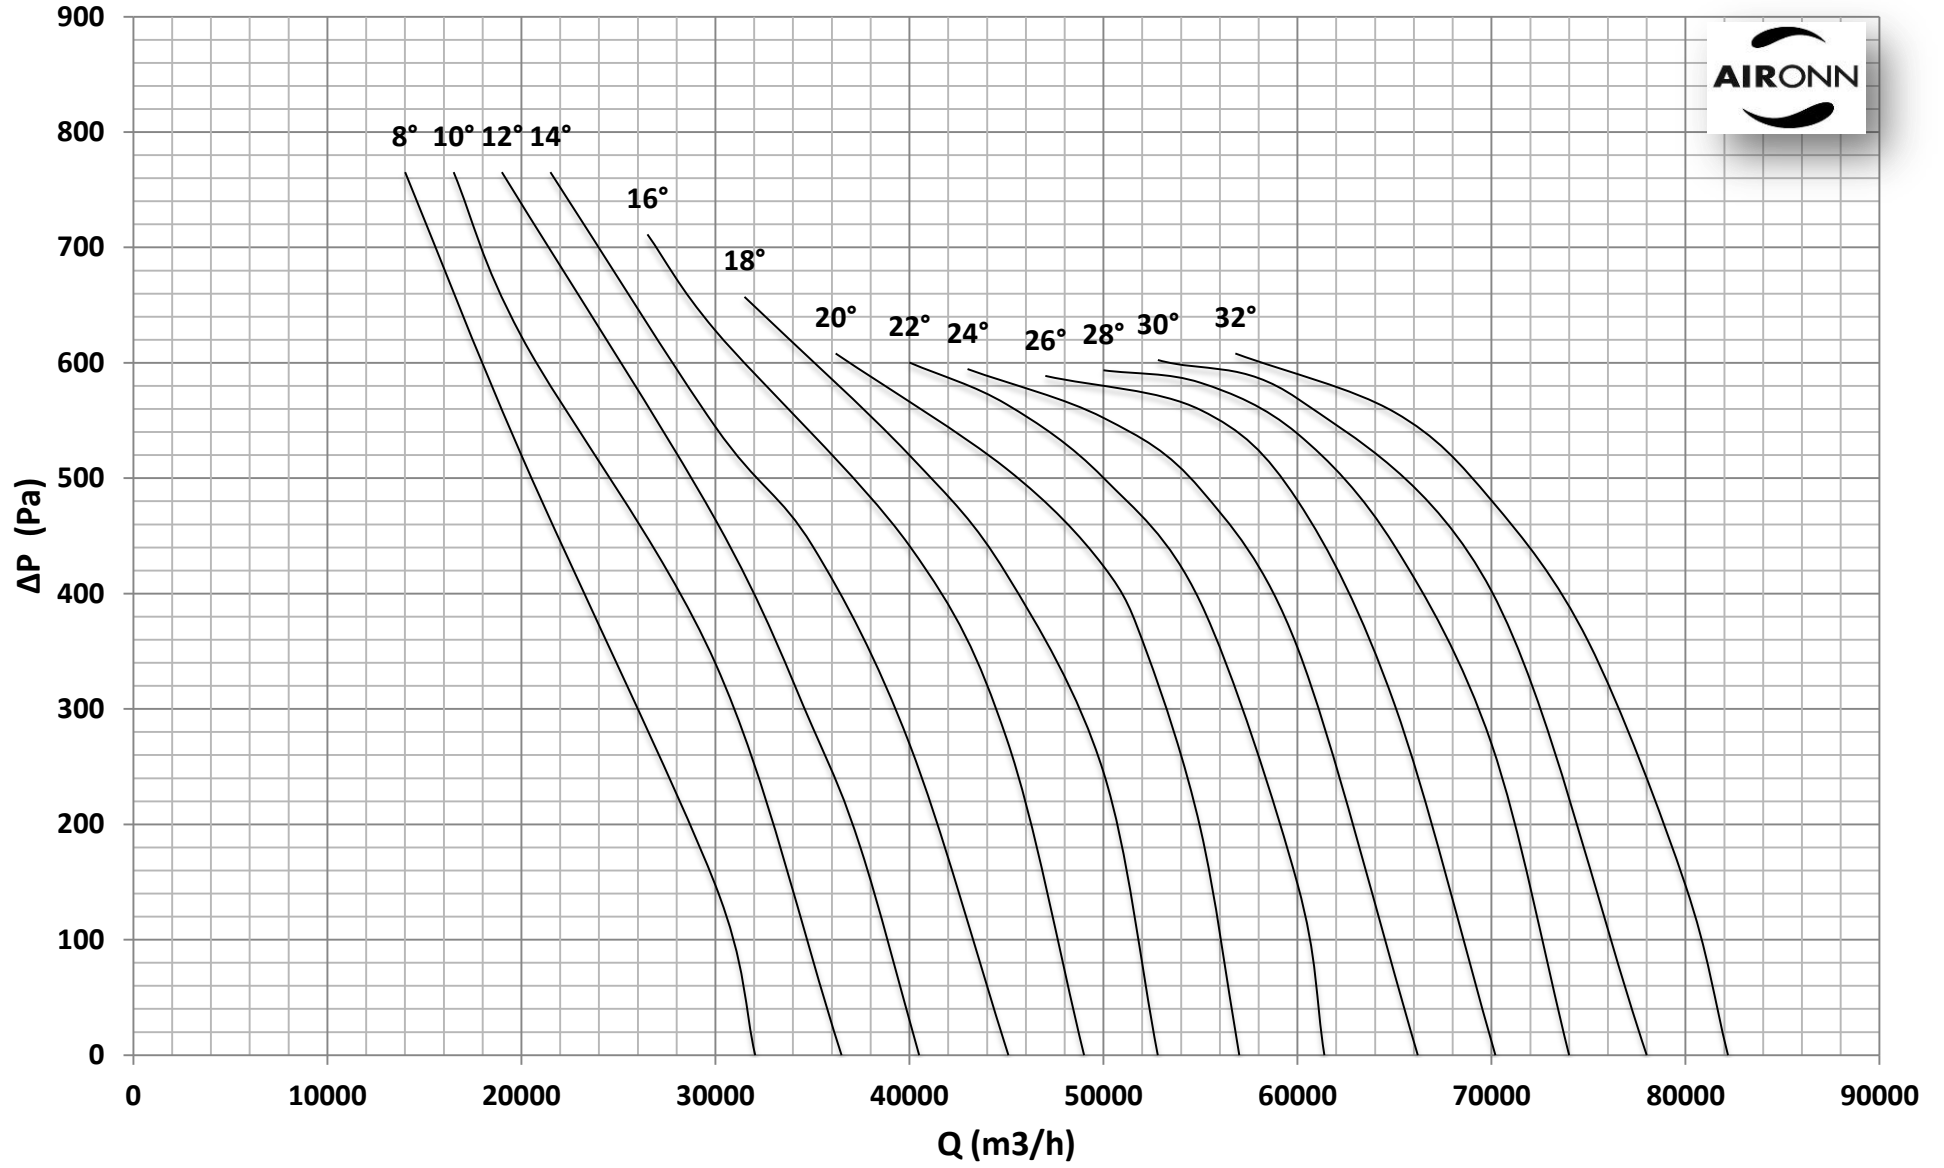

Çap = 1000 mm

Motor Kutup Sayısı = 4

Kanat Sayısı = 9

Çap = 1000 mm

Motor Kutup Sayısı = 4

Kanat Sayısı = 9