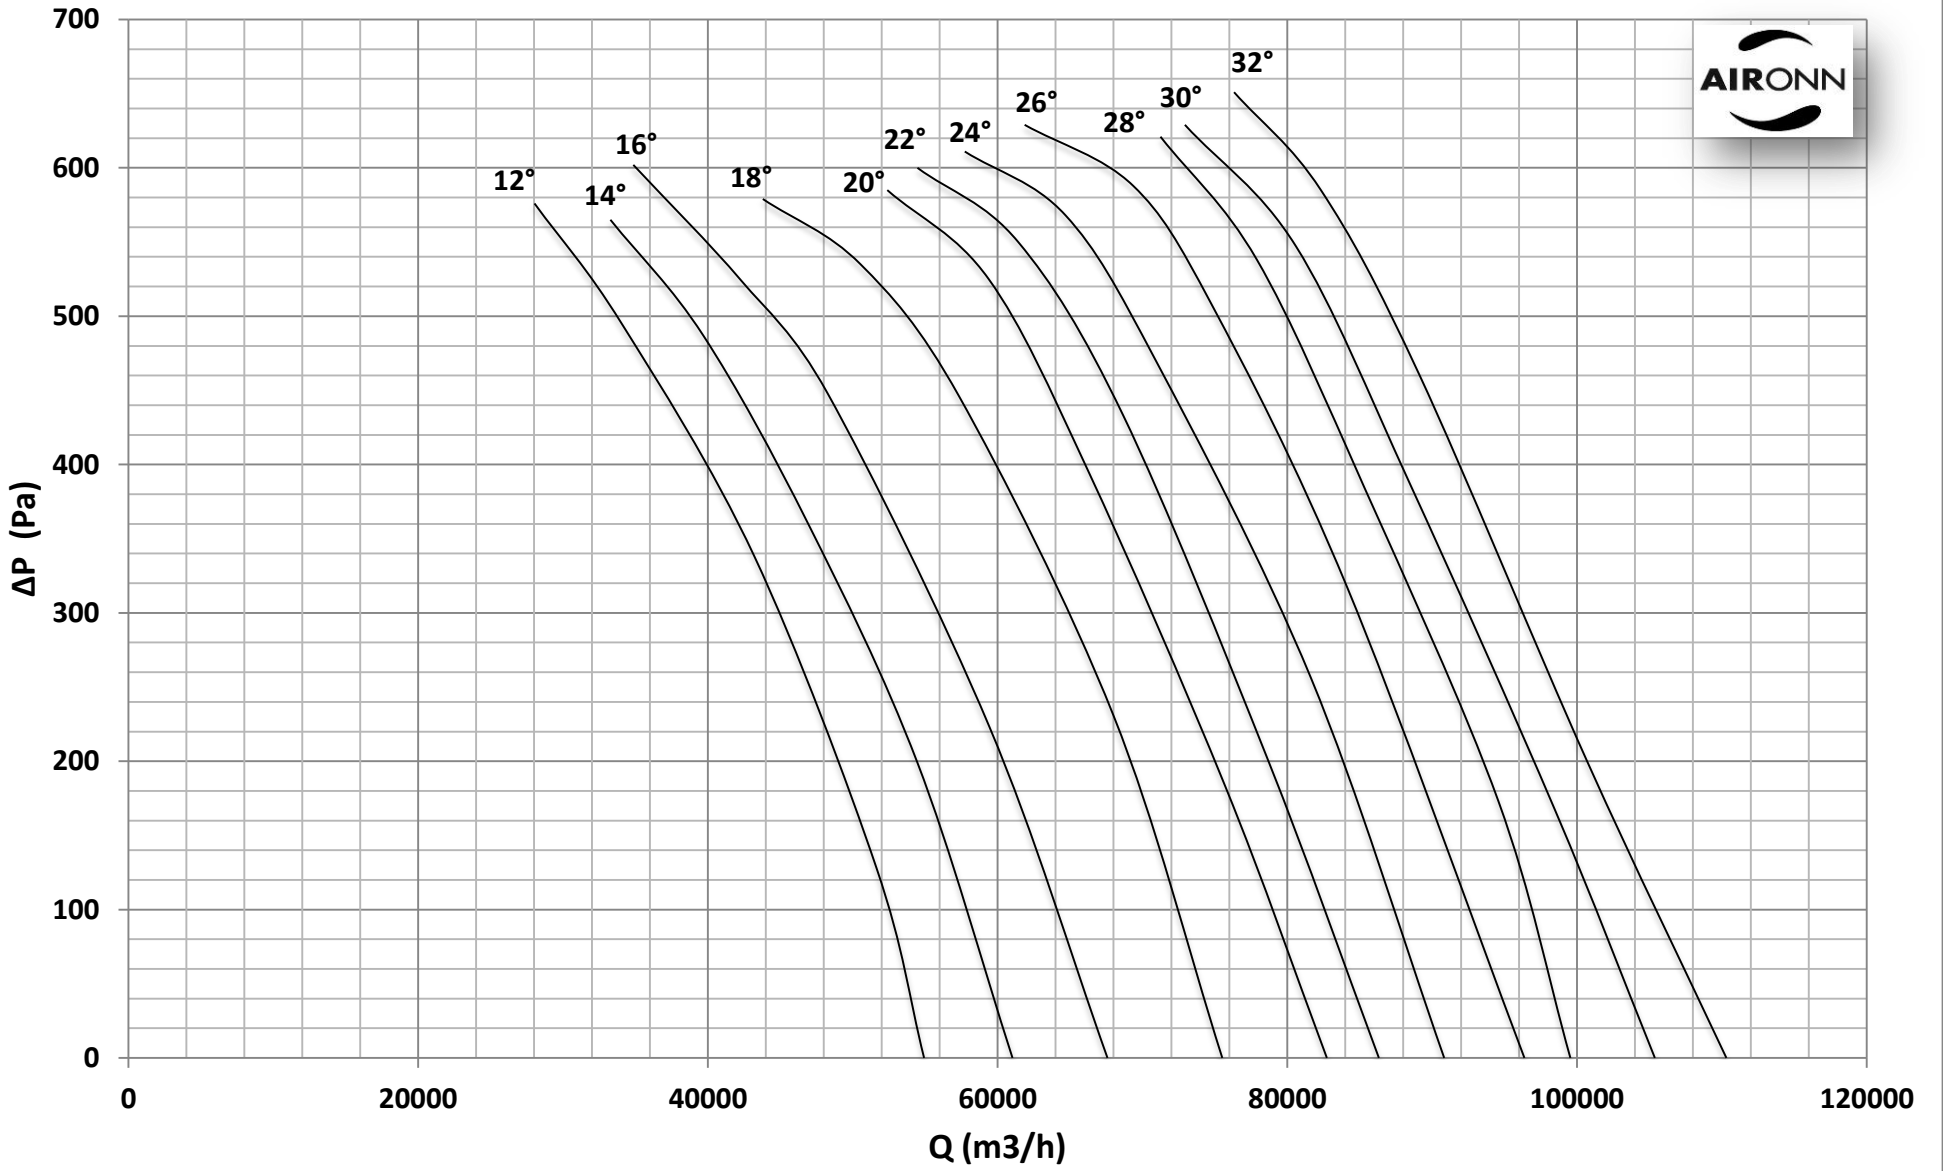

Çap = 1120 mm

Motor Kutup Sayısı = 4

Kanat Sayısı = 6

Çap = 1120 mm

Motor Kutup Sayısı = 4

Kanat Sayısı = 6