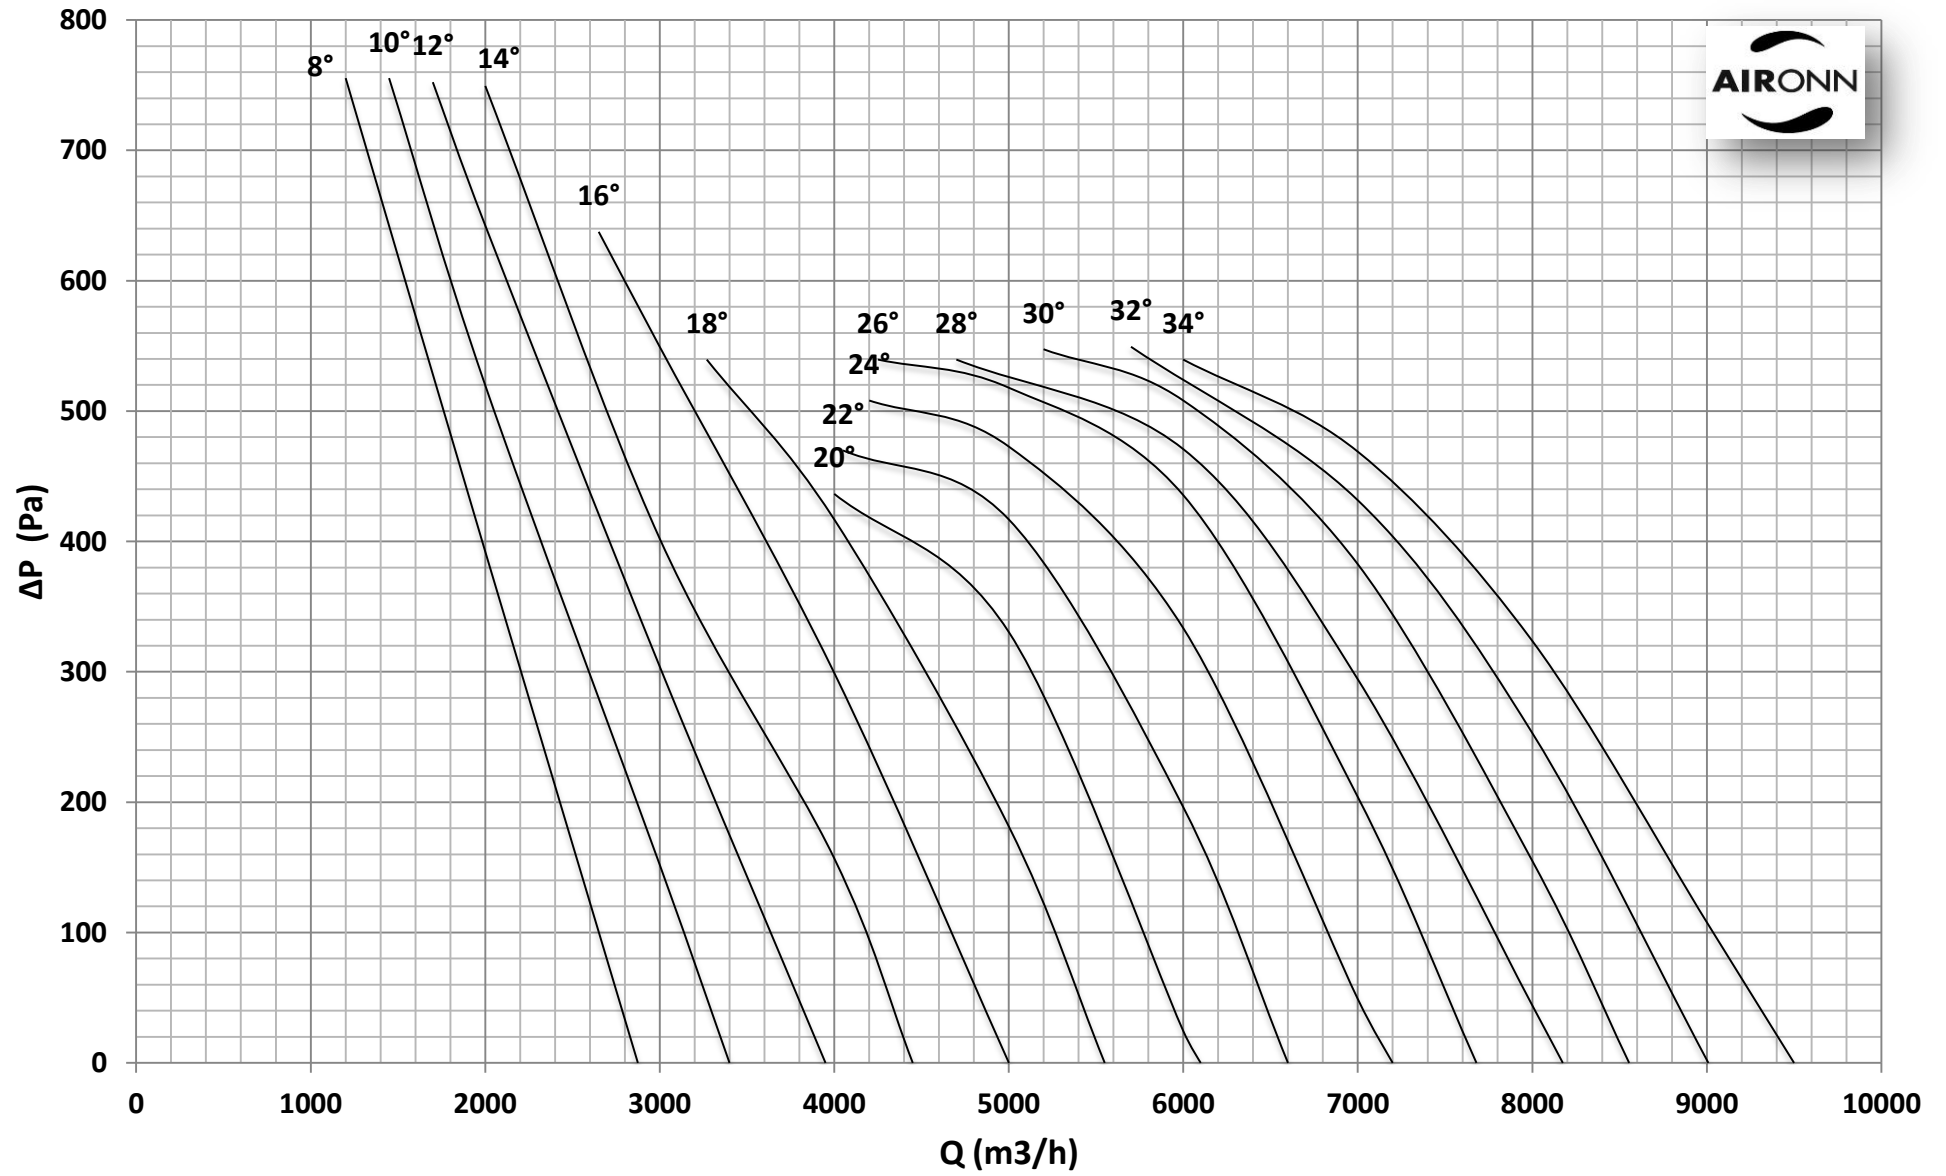

Çap = 400 mm

Motor Kutup Sayısı = 2

Kanat Sayısı = 6

Çap = 400 mm

Motor Kutup Sayısı = 2

Kanat Sayısı = 6