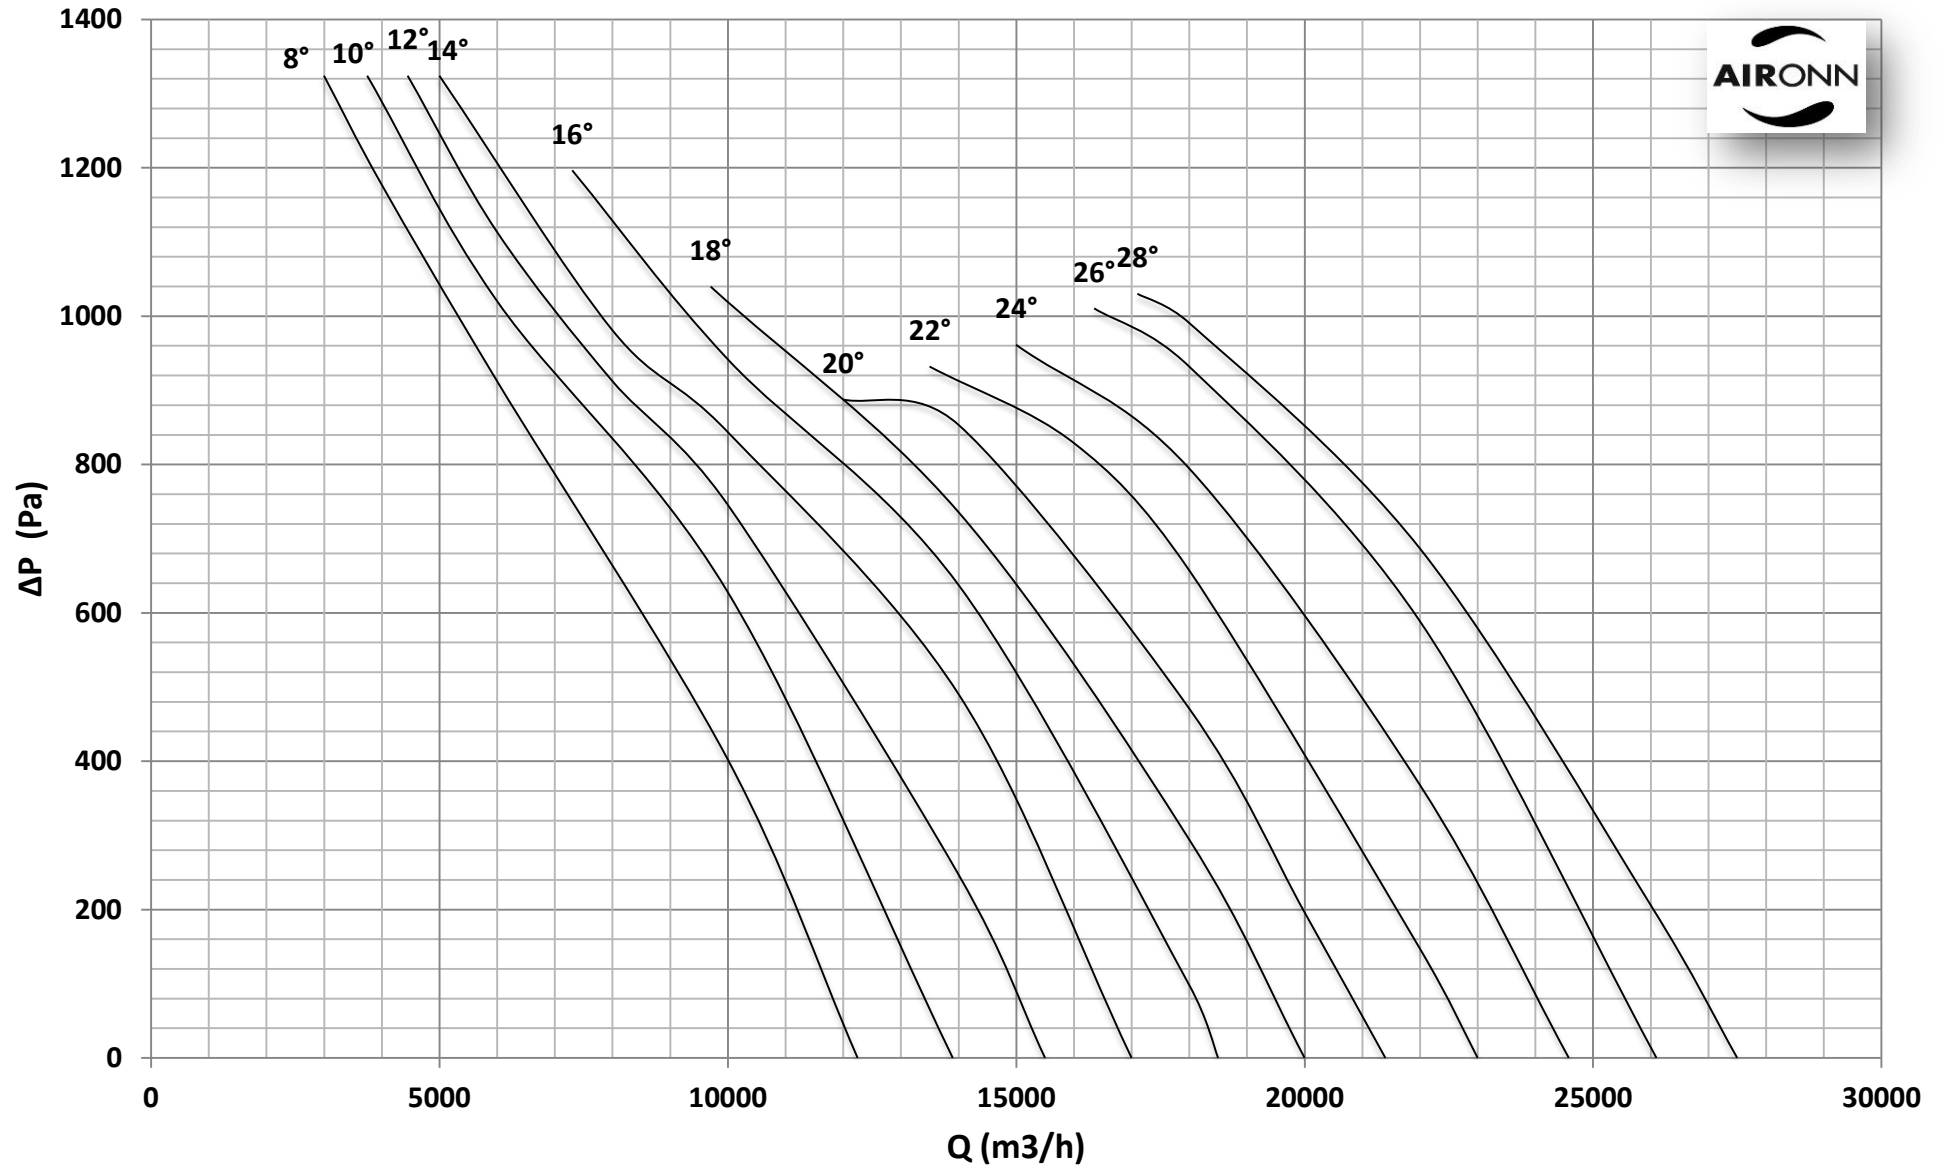

Çap = 560 mm

Motor Kutup Sayısı = 2

Kanat Sayısı = 6

Çap = 560 mm

Motor Kutup Sayısı = 2

Kanat Sayısı = 6