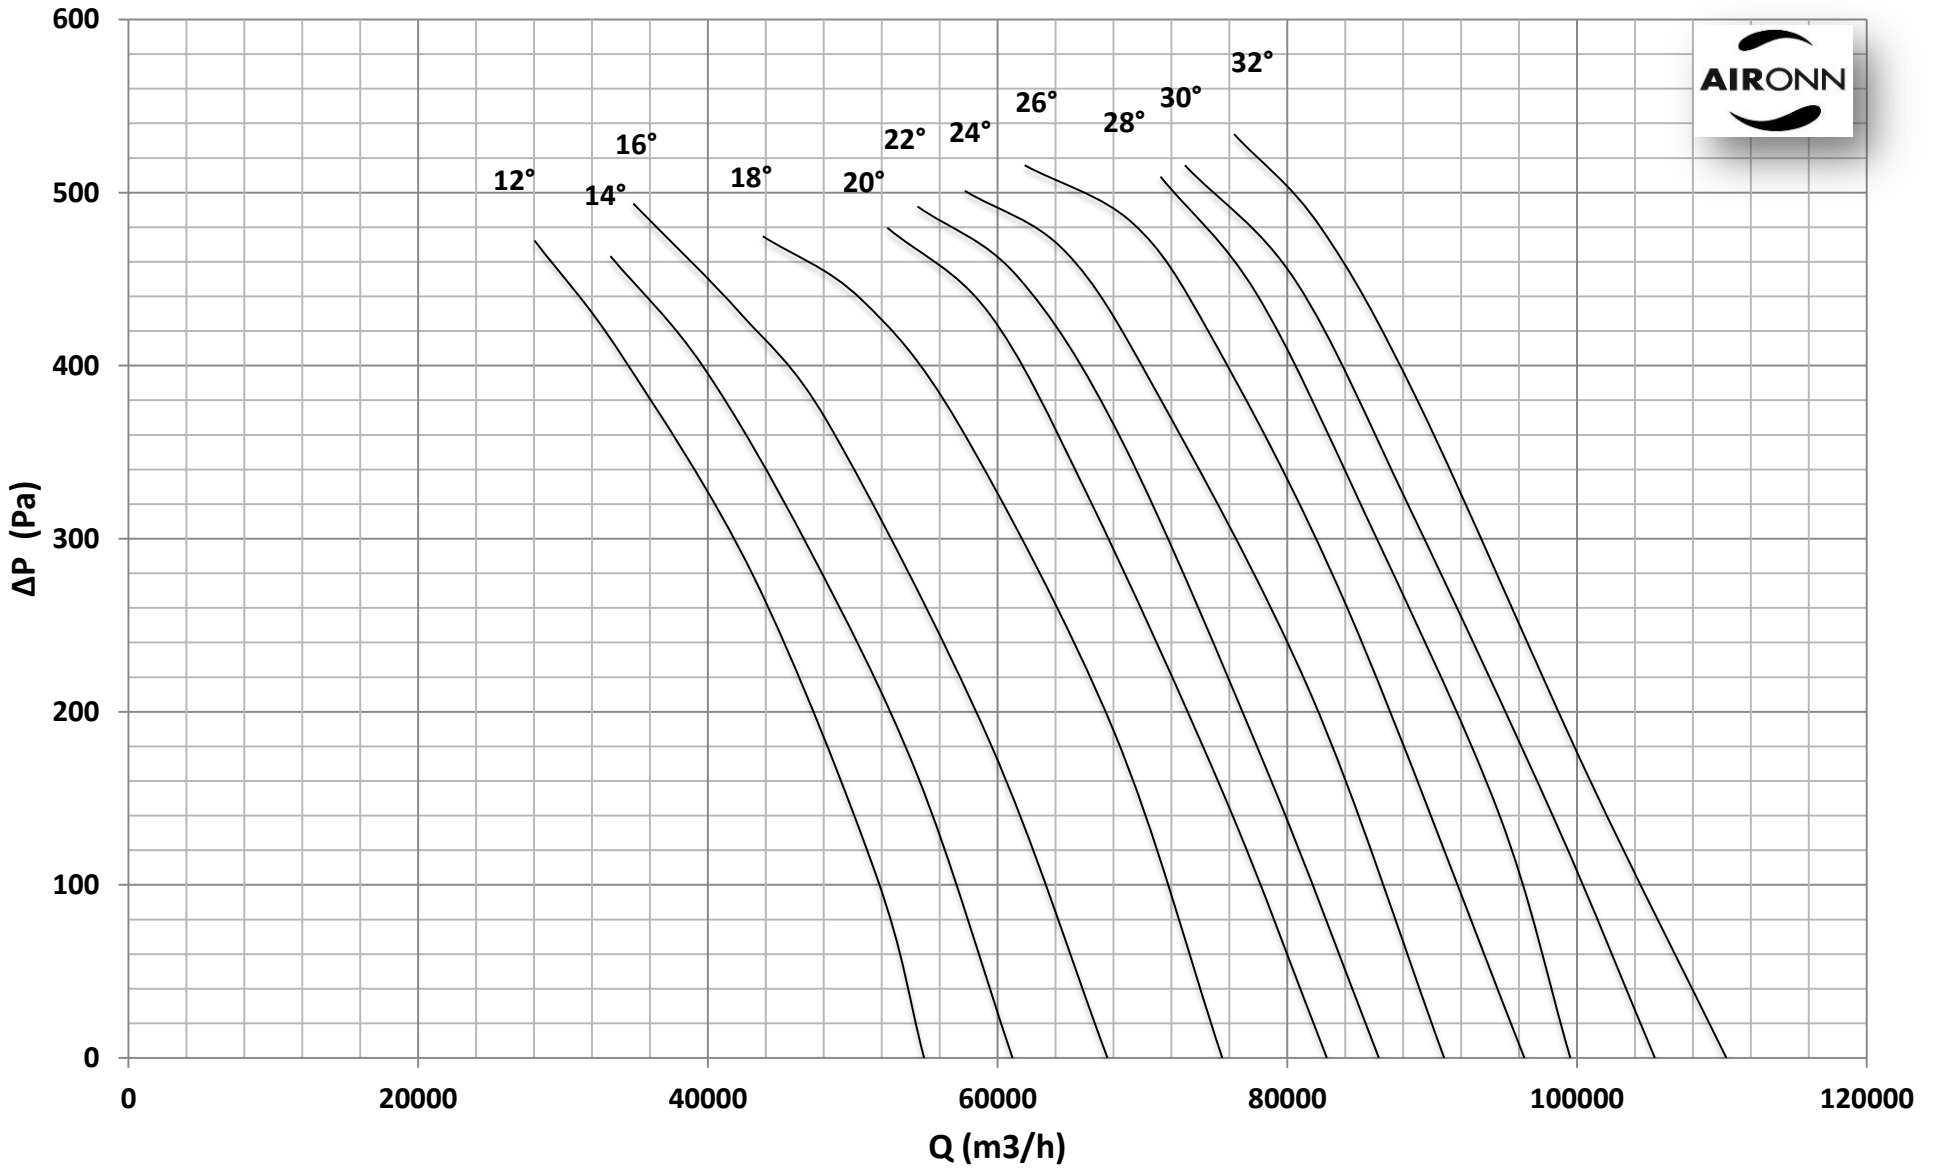

Çap = 1120 mm

Motor Kutup Sayısı = 4

Kanat Sayısı = 6

Çap = 1120 mm

Motor Kutup Sayısı = 4

Kanat Sayısı = 6