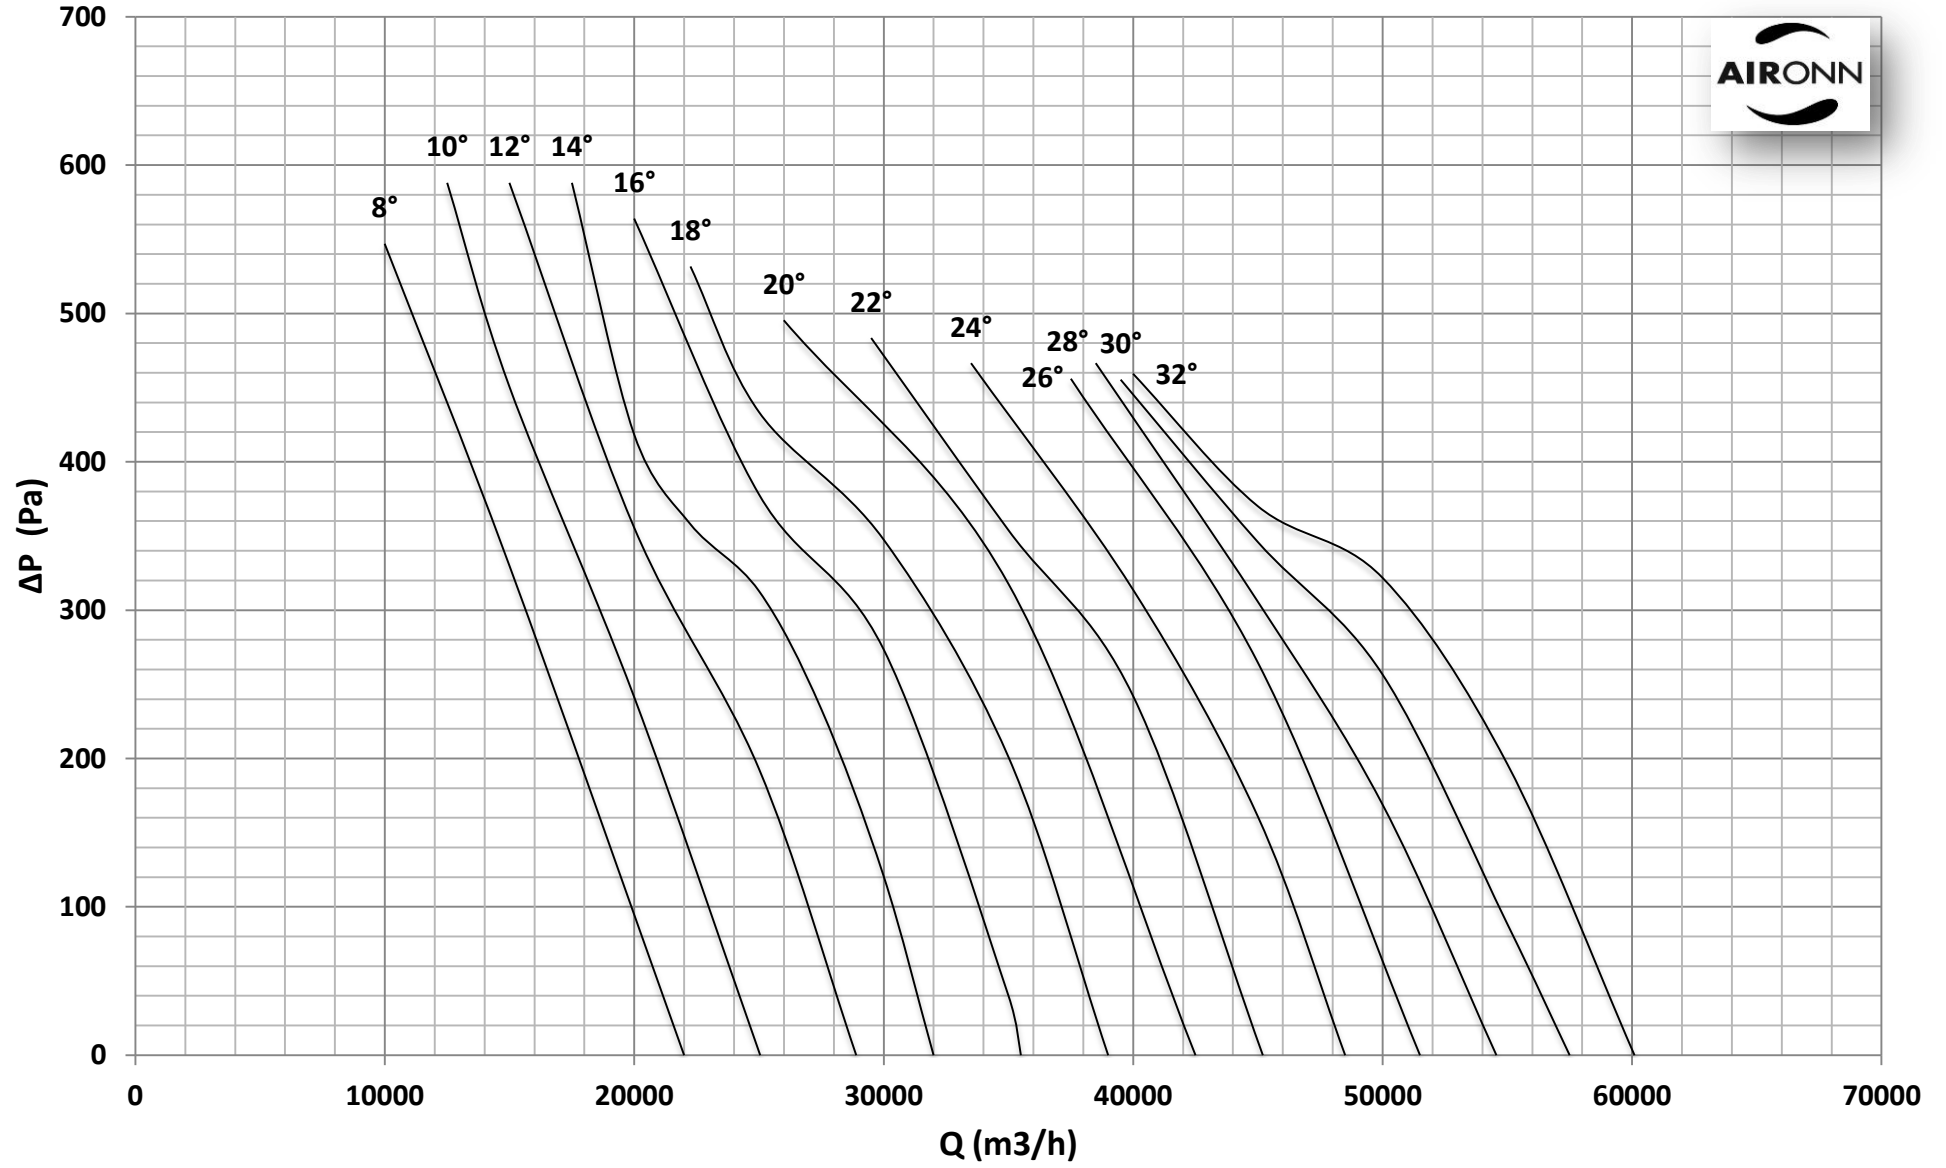

Çap = 900 mm

Motor Kutup Sayısı = 4

Kanat Sayısı = 9

Çap =900 mm

Motor Kutup Sayısı = 4

Kanat Sayısı = 9