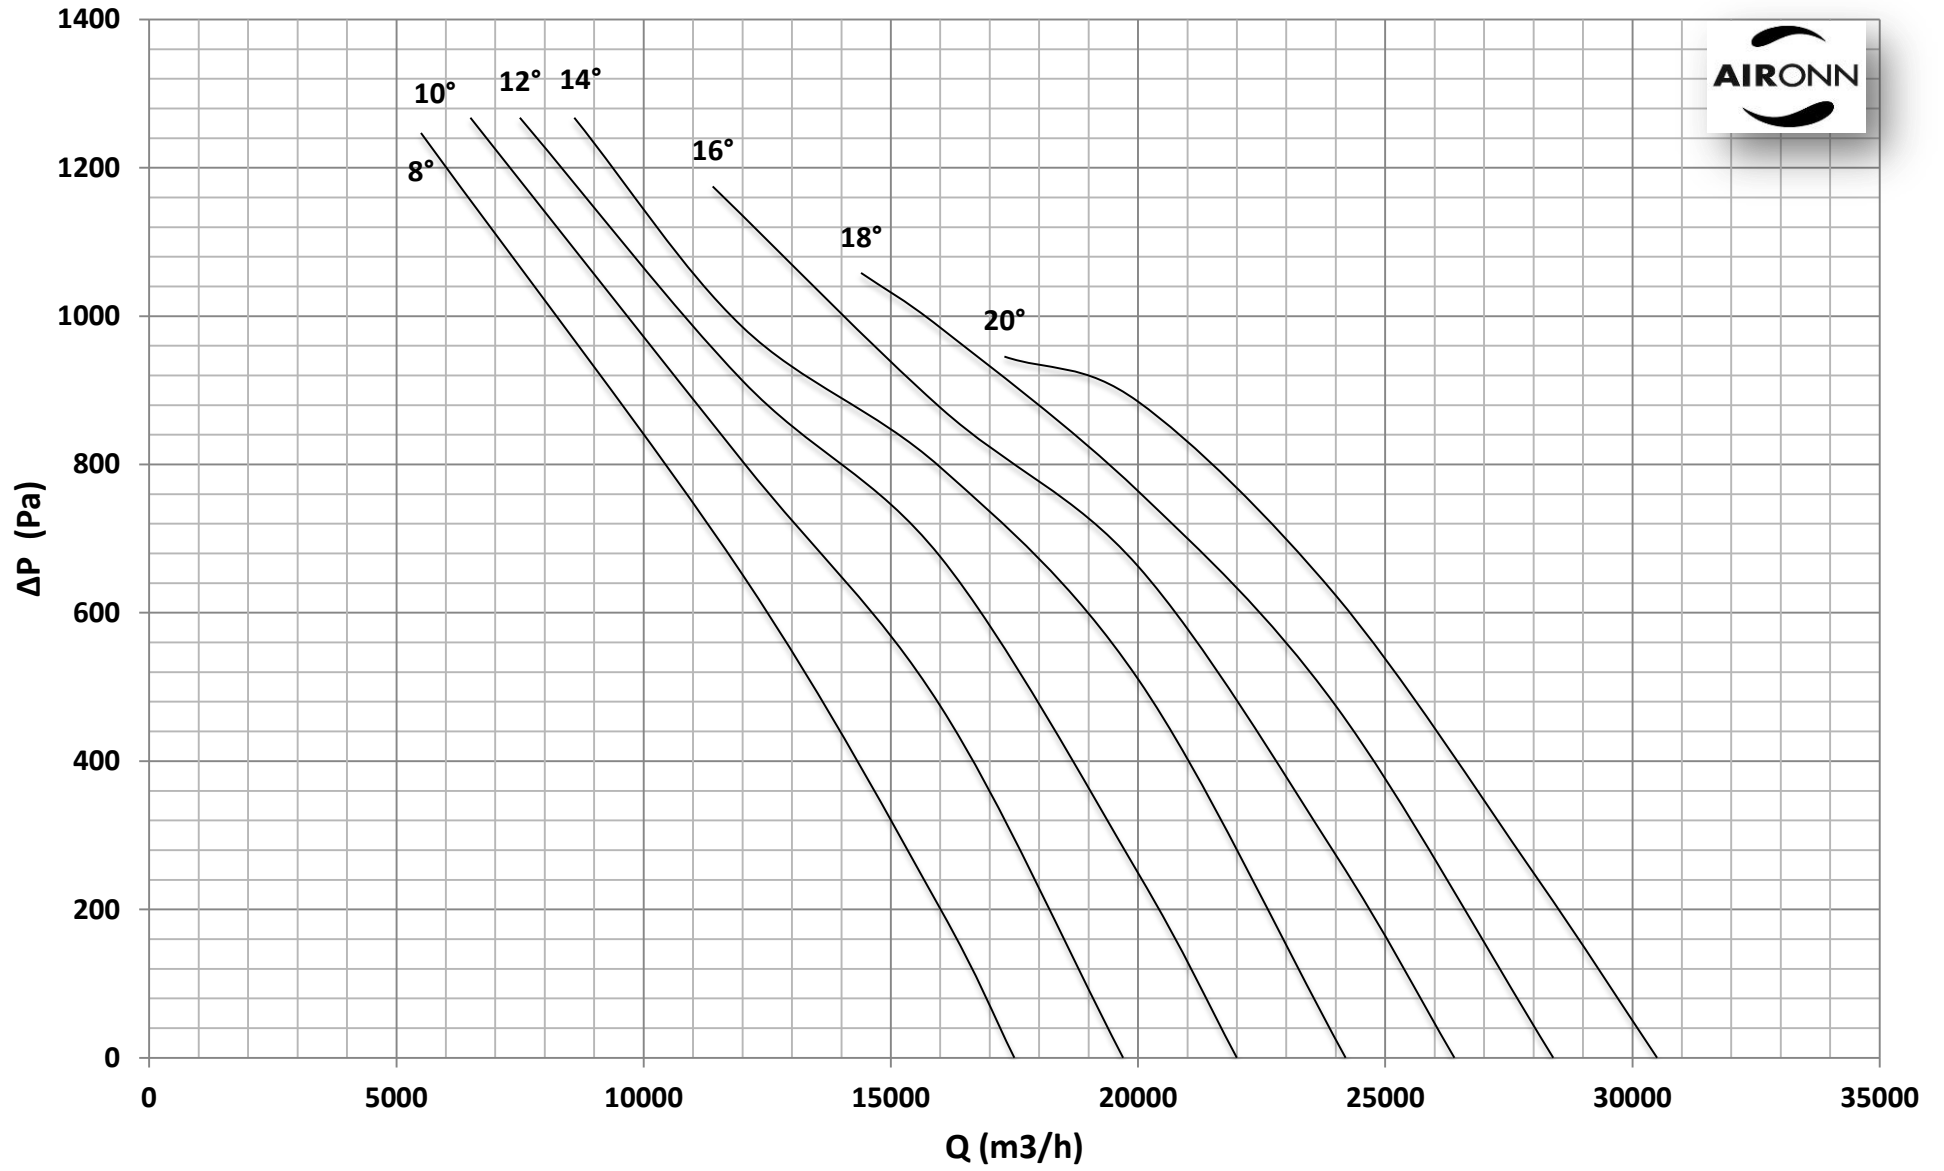

Çap = 630 mm

Motor Kutup Sayısı = 2

Kanat Sayısı = 6

Çap = 630 mm

Motor Kutup Sayısı = 2

Kanat Sayısı = 6