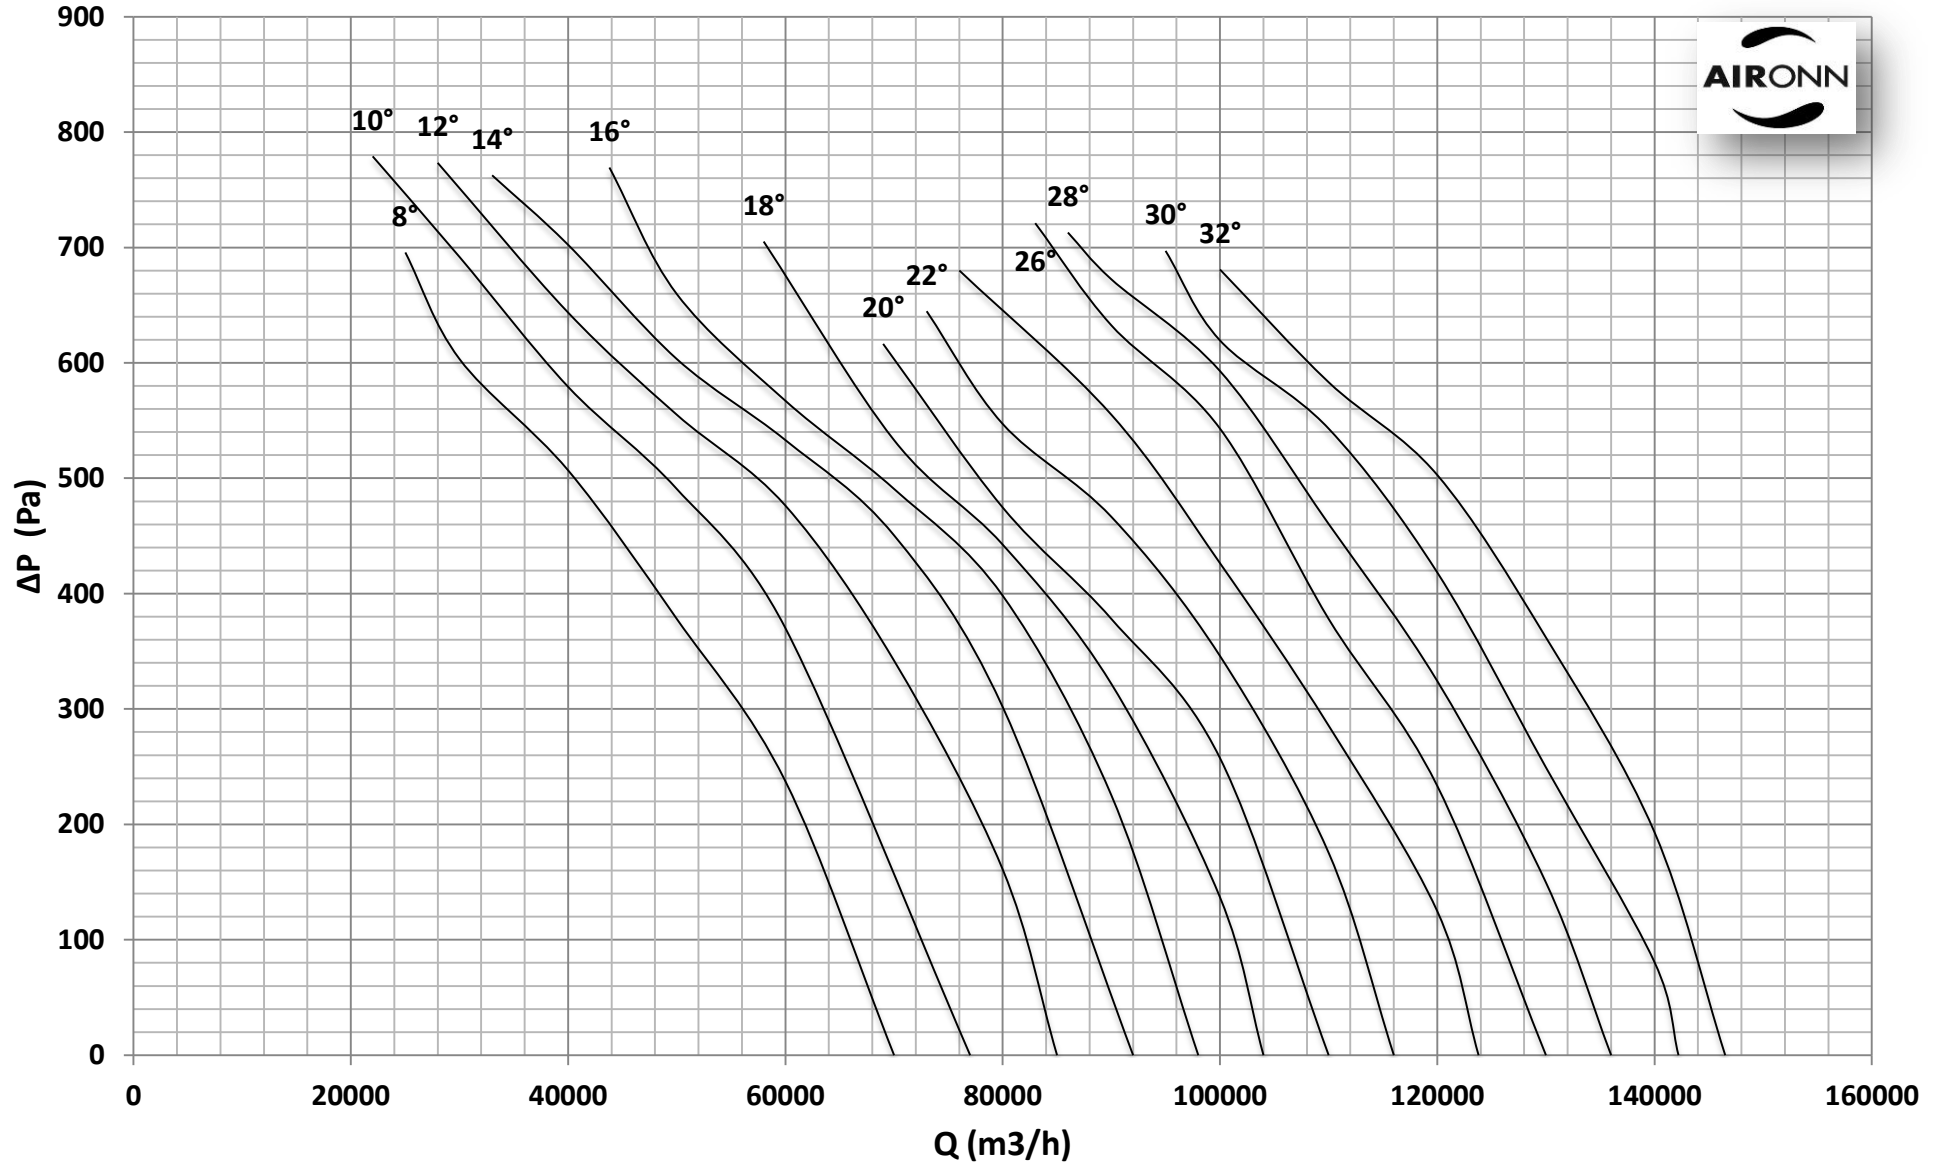

Çap = 1250 mm

Motor Kutup Sayısı = 4

Kanat Sayısı = 6

Çap = 1250 mm

Motor Kutup Sayısı = 4

Kanat Sayısı = 6