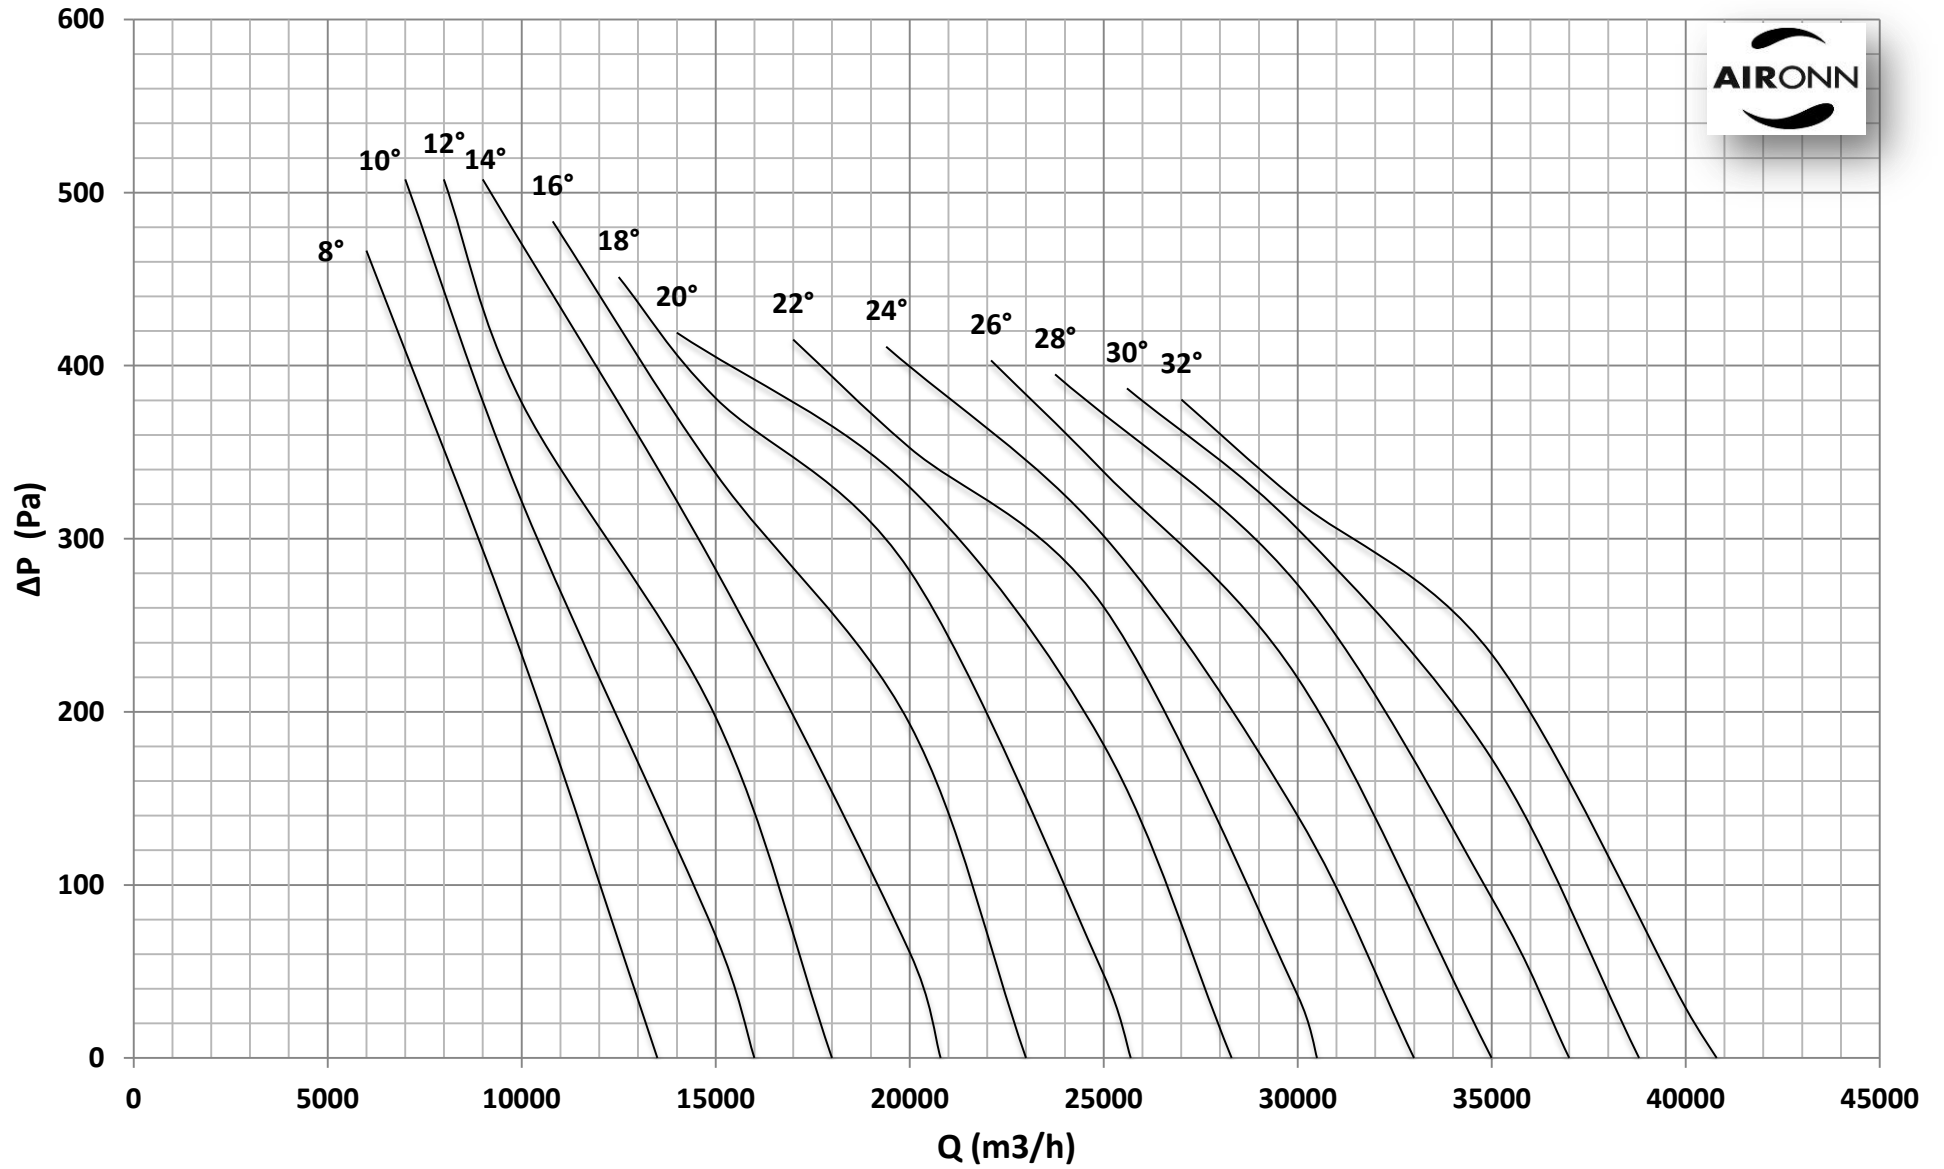

Çap = 800 mm

Motor Kutup Sayısı = 4

Kanat Sayısı = 9

Çap = 800 mm

Motor Kutup Sayısı = 4

Kanat Sayısı = 9