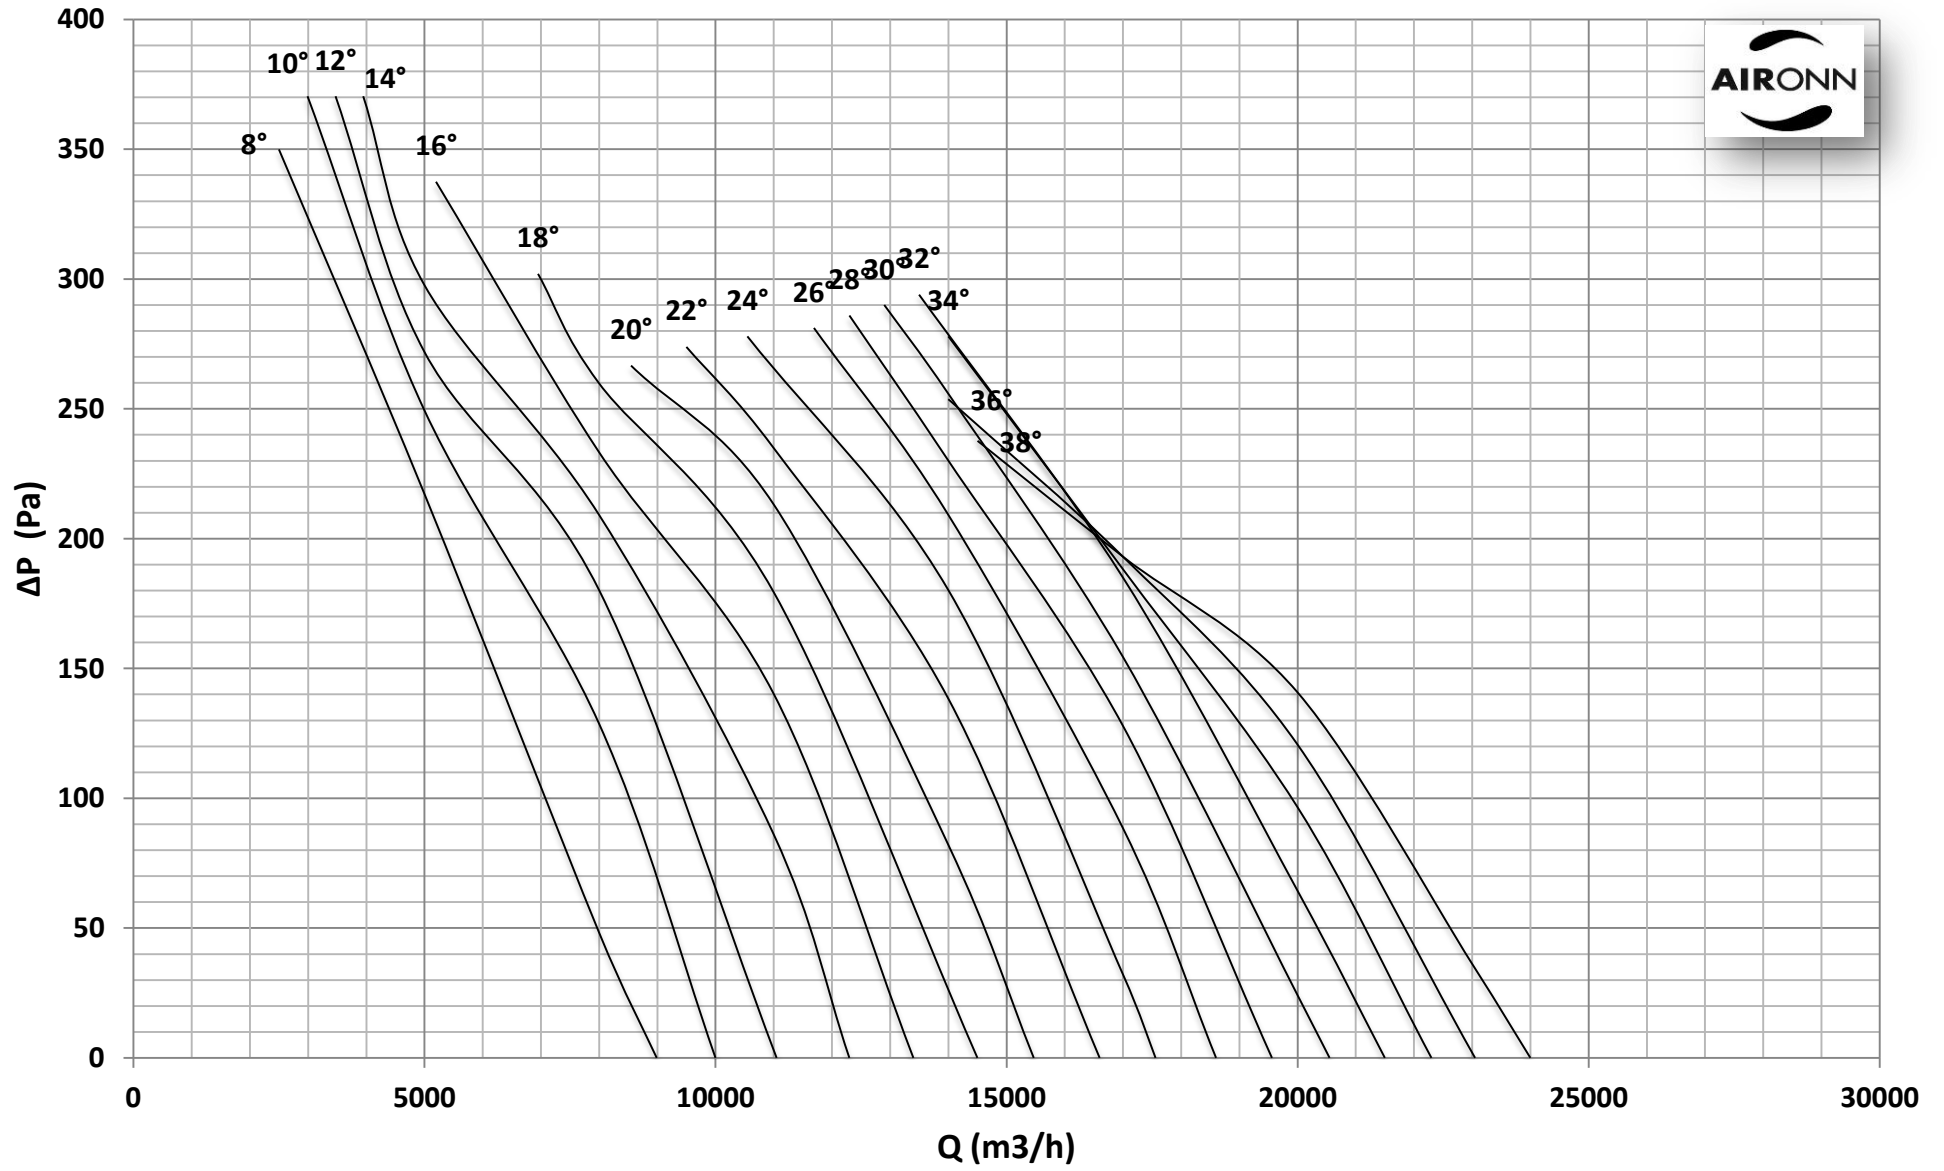

Çap = 630 mm

Motor Kutup Sayısı = 4

Kanat Sayısı = 6

Çap = 630 mm

Motor Kutup Sayısı = 4

Kanat Sayısı = 6