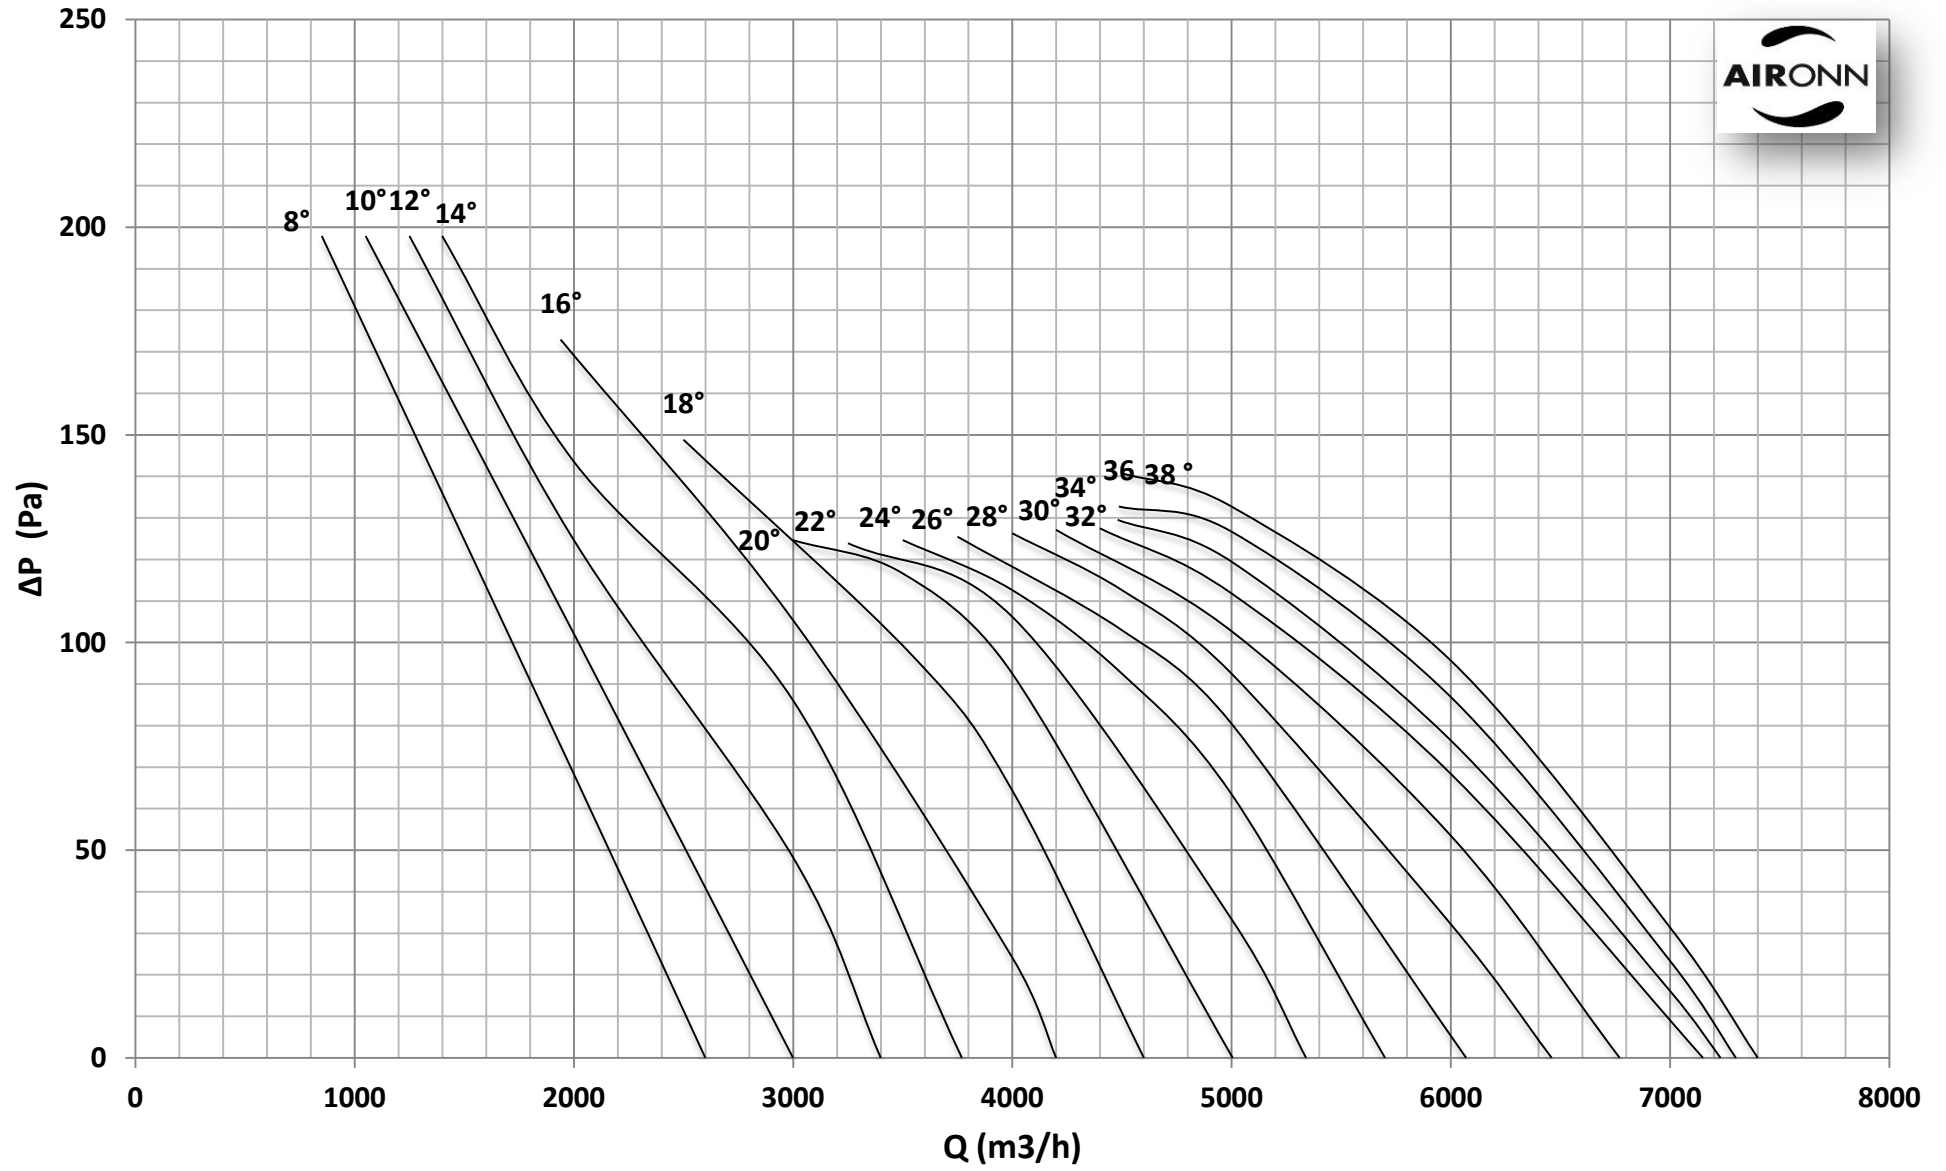

Çap = 450 mm

Motor Kutup Sayısı = 4

Kanat Sayısı = 6

Çap = 450 mm

Motor Kutup Sayısı = 4

Kanat Sayısı = 6