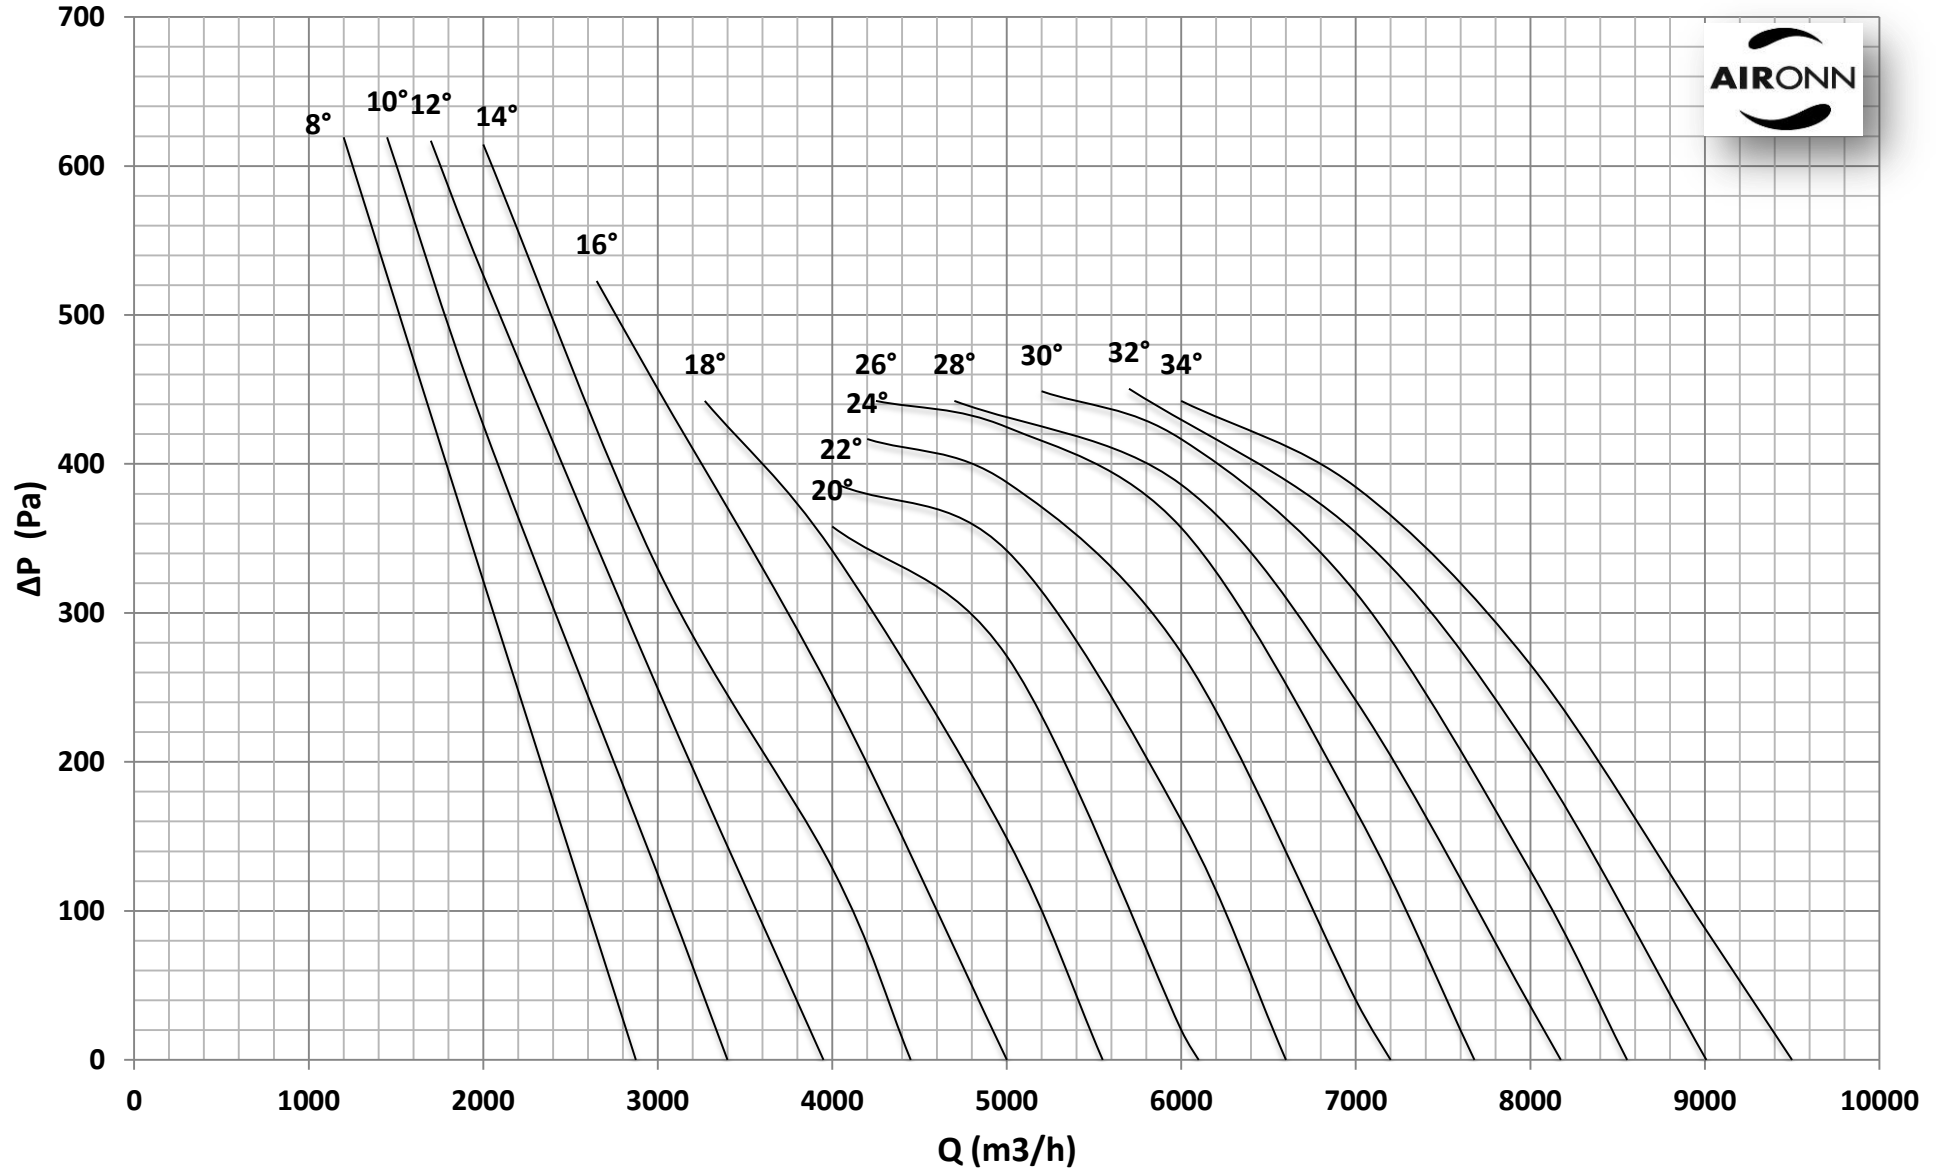

Çap = 400 mm

Motor Kutup Sayısı = 2

Kanat Sayısı = 6

Çap = 400 mm

Motor Kutup Sayısı = 2

Kanat Sayısı = 6