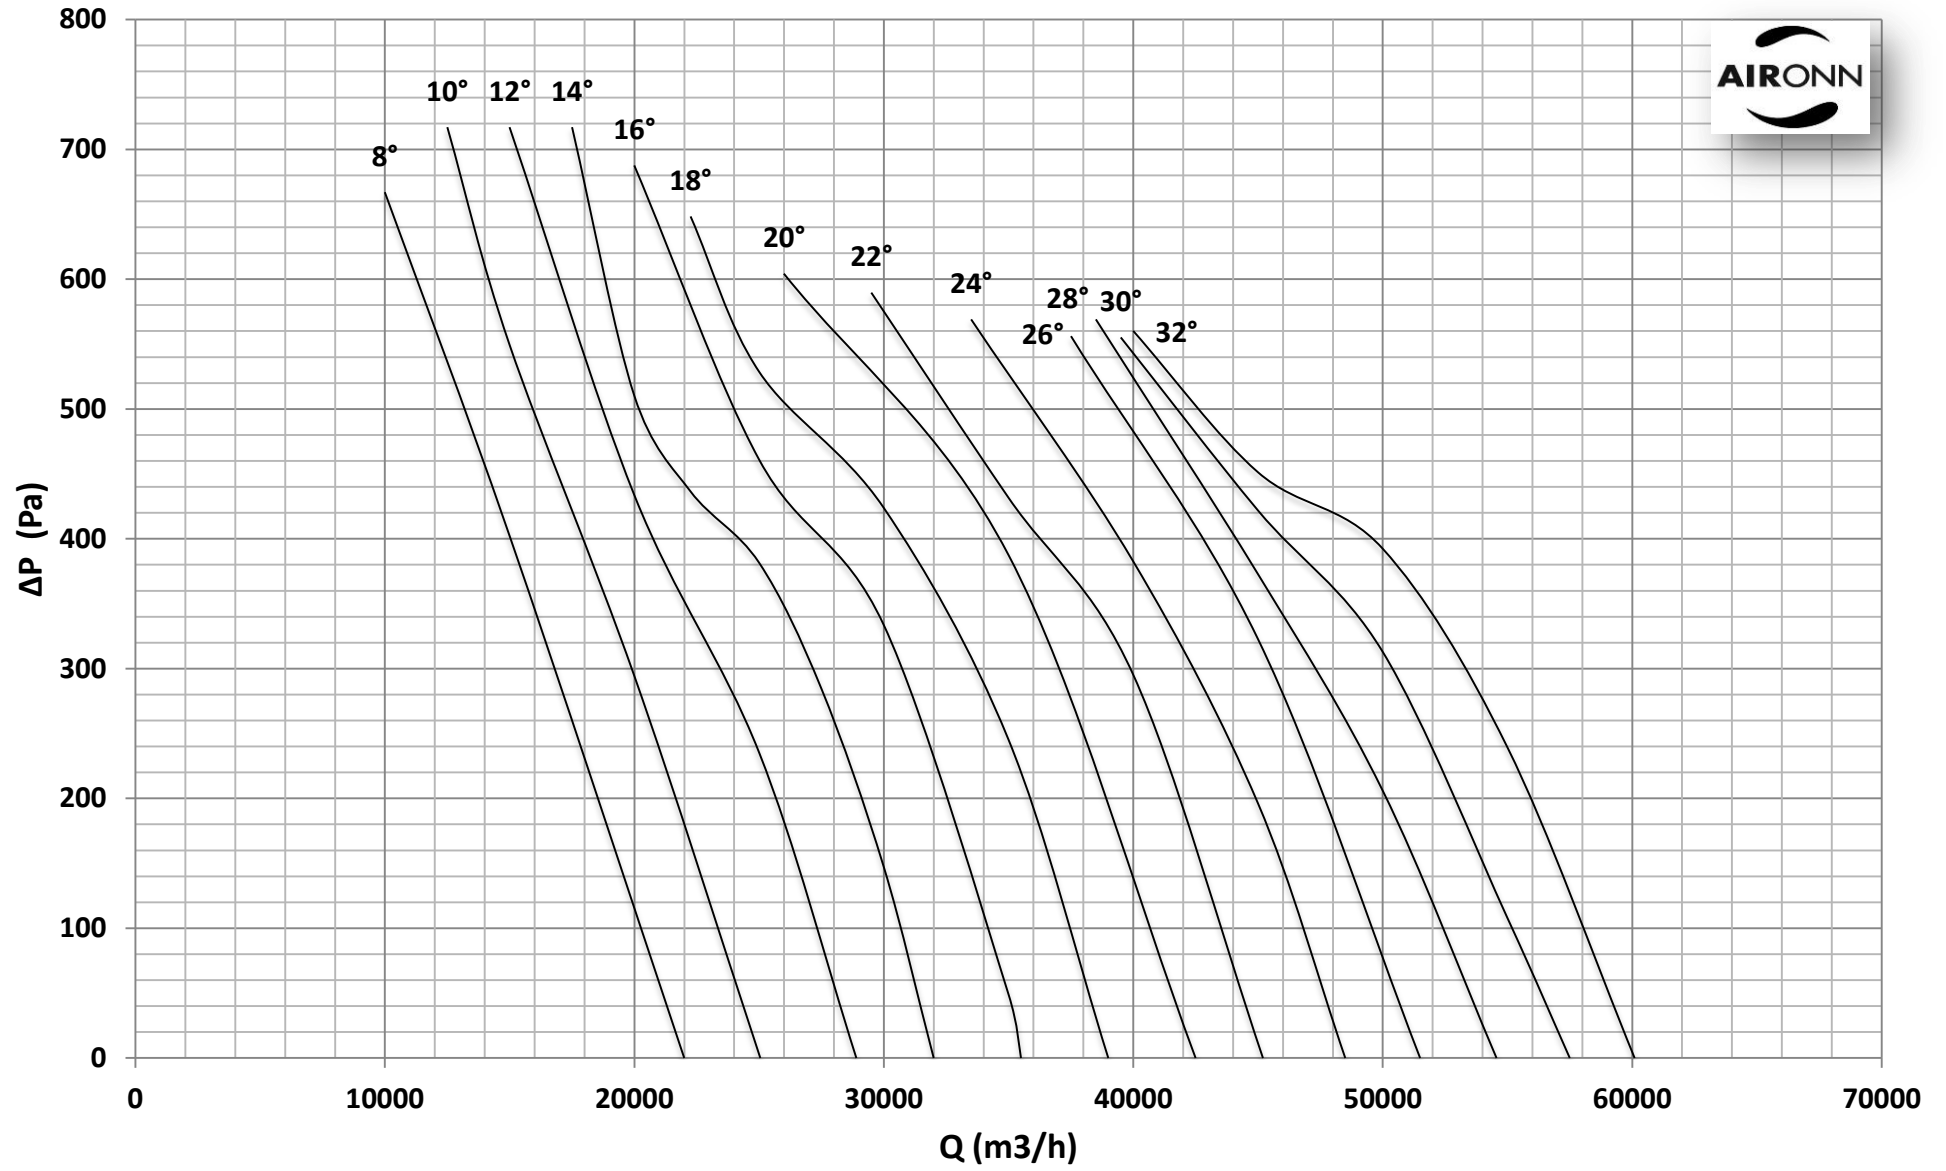

Çap = 900 mm

Motor Kutup Sayısı = 4

Kanat Sayısı = 9

Çap =900 mm

Motor Kutup Sayısı = 4

Kanat Sayısı = 9