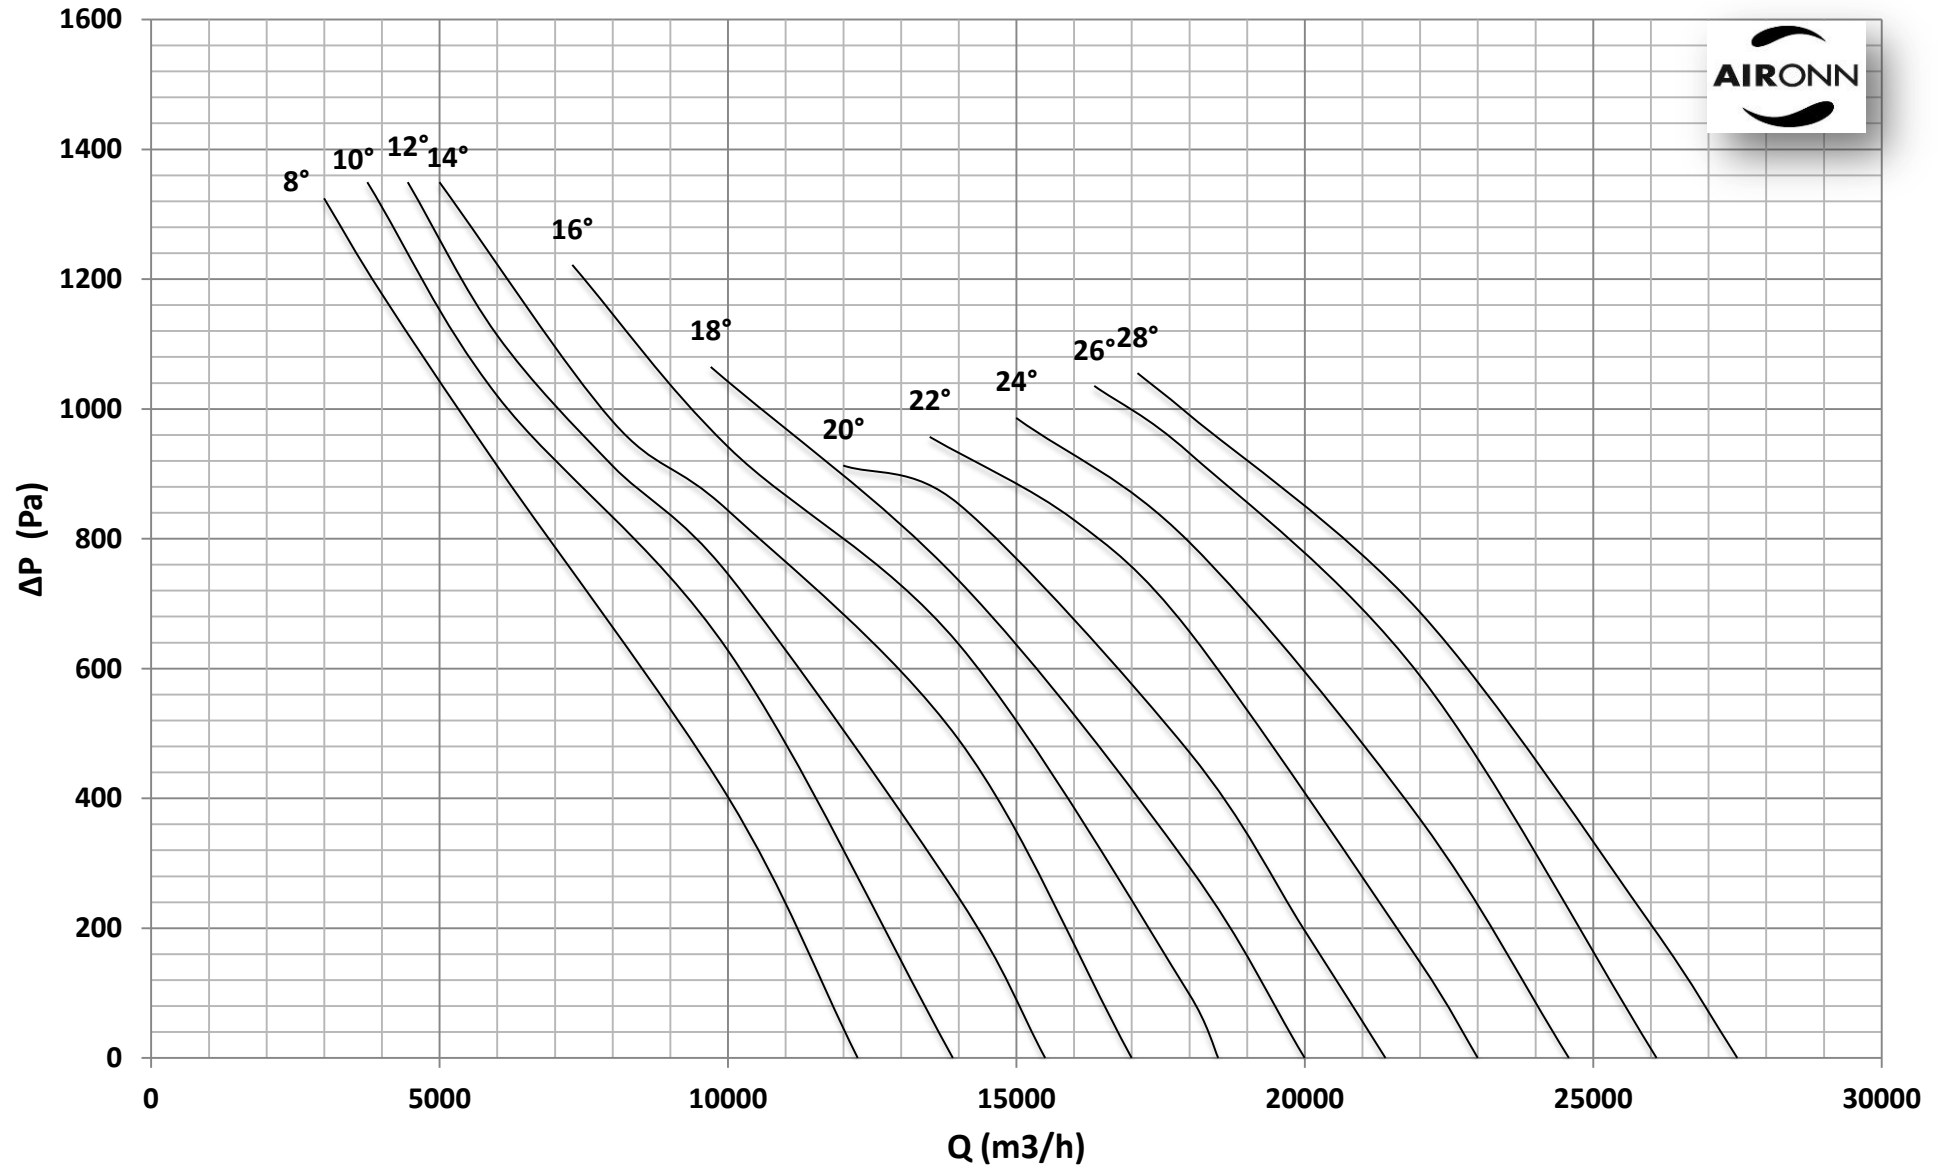

Çap = 560 mm

Motor Kutup Sayısı = 2

Kanat Sayısı = 6

Çap = 560 mm

Motor Kutup Sayısı = 2

Kanat Sayısı = 6